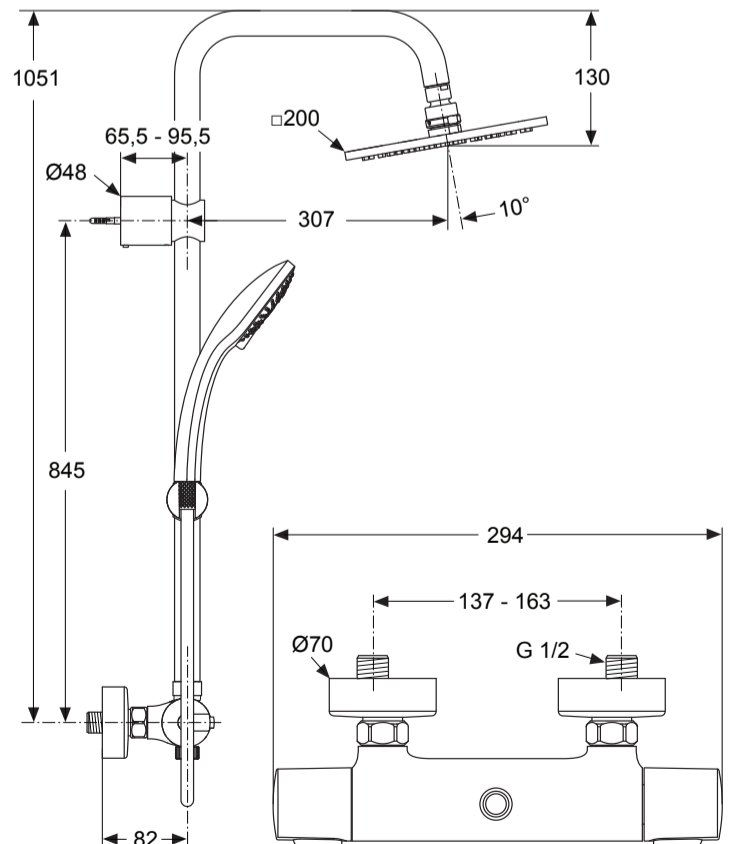

A962568NU

Spare Parts / Ersatzteile / Pièces de recharge / Pezzi di Ricambio / Piezas de requesto /
 Parte de reposição / Reserveonderdelen / Reservdelar / Reservedeler / Varaosat /
 Vraosat / Varahlutir / Ανταλλακτικά / Yedek Parçalar / Náhradní díly / Náhradné diely /
 Nadomestni deli / Резервни части / Запчасти / Części Zapasowe / Piese de schimb
 / Rendelhető alkatrészek / Запасні частини / Reservni delovi / Резервни делови /
 Резервни делови / Atsarginių dalių / Tellitavad varuosad / Rezervju daju

- | | | |
|----------------|-----------------|-----------------|
| 1 A 962 872 AA | 10 A 962 563 NU | 22 A 961 073 AA |
| 3 A 962 998 NU | 12 A 962 568 NU | 24 A 963 651 NU |
| 4 A 962 870 AA | 14 A 962 529 NU | 25 A 962 594 NU |
| 5 A 962 871 AA | 15 A 961 332 NU | 26 A 860 807 AA |
| 6 A 963 427 NU | 18 A 962 594 NU | 27 F 960 891 AA |
| 7 A 962 229 NU | 19 A 961 810 NU | 28 A 860 873 AA |
| 8 A 962 230 NU | 20 A 962 595 NU | |
| 9 A 963 432 NU | 21 B 960 242 AA | |

IDEALRAIN CUBE

A 5833 ..

0313 / A 866 586 40
 Made in Germany

Ideal Standard International BVBA
 Corporate Village - Gent Building
 Da Vincilaan 2
 1935 Zaventem
 Belgium

www.idealstandardinternational.com