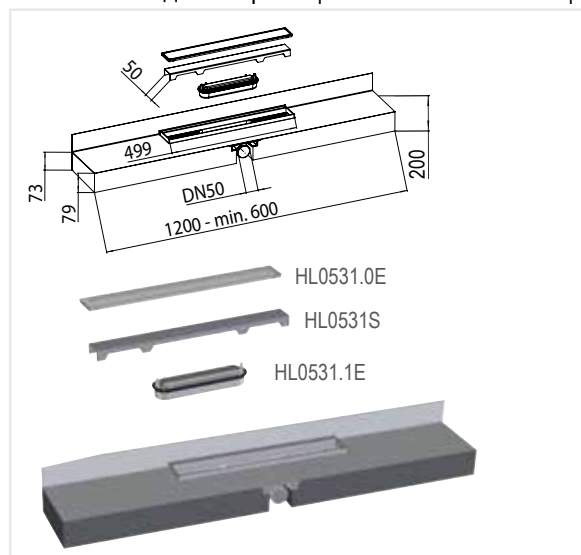

HL531 Душ-канал PRIMUS-LINE

един за всички дължини

ЕДИН ЗА ВСИЧКИ ДЪЛЖИНИ

HL531 Primus-Line предлага голямото предимство срещу традиционните душ-каналы отводняващи до стената, а именно че чрез просто отрязване на EPS-тялото на душ-канала, дължината се адаптира точно към вашата баня

НОВО: Сега също и с капак за полагане на плочки HL0531I или един от трите цветове стъклени капаци

- Лесен и бърз монтаж
- Строителна дълбочина само 79 мм!
- Един душ-канал за всички дължини: чрез отрязването на тялото на душ-канала, дължината се адаптира точно към вашата баня (от 60см до 120см). Също така е възможно и удължаване! (HL531V)
- Primus® – воден затвор: патентованата система за оттичане на HL е проектирана така, че сифона да не мирише дори и без да има вода в него. (lt. ÖNORM B2501)!
- Крайният продукт включва неръждаема рамка и неръждаем капак, също и предпазен капак
- Хигиеничен, заради гладката горна повърхност
- Сигурна хидроизолация чрез каширана горна повърхност
- Изваждащ се воден затвор - така се осигурява винаги необходимия достъп до канализацията!