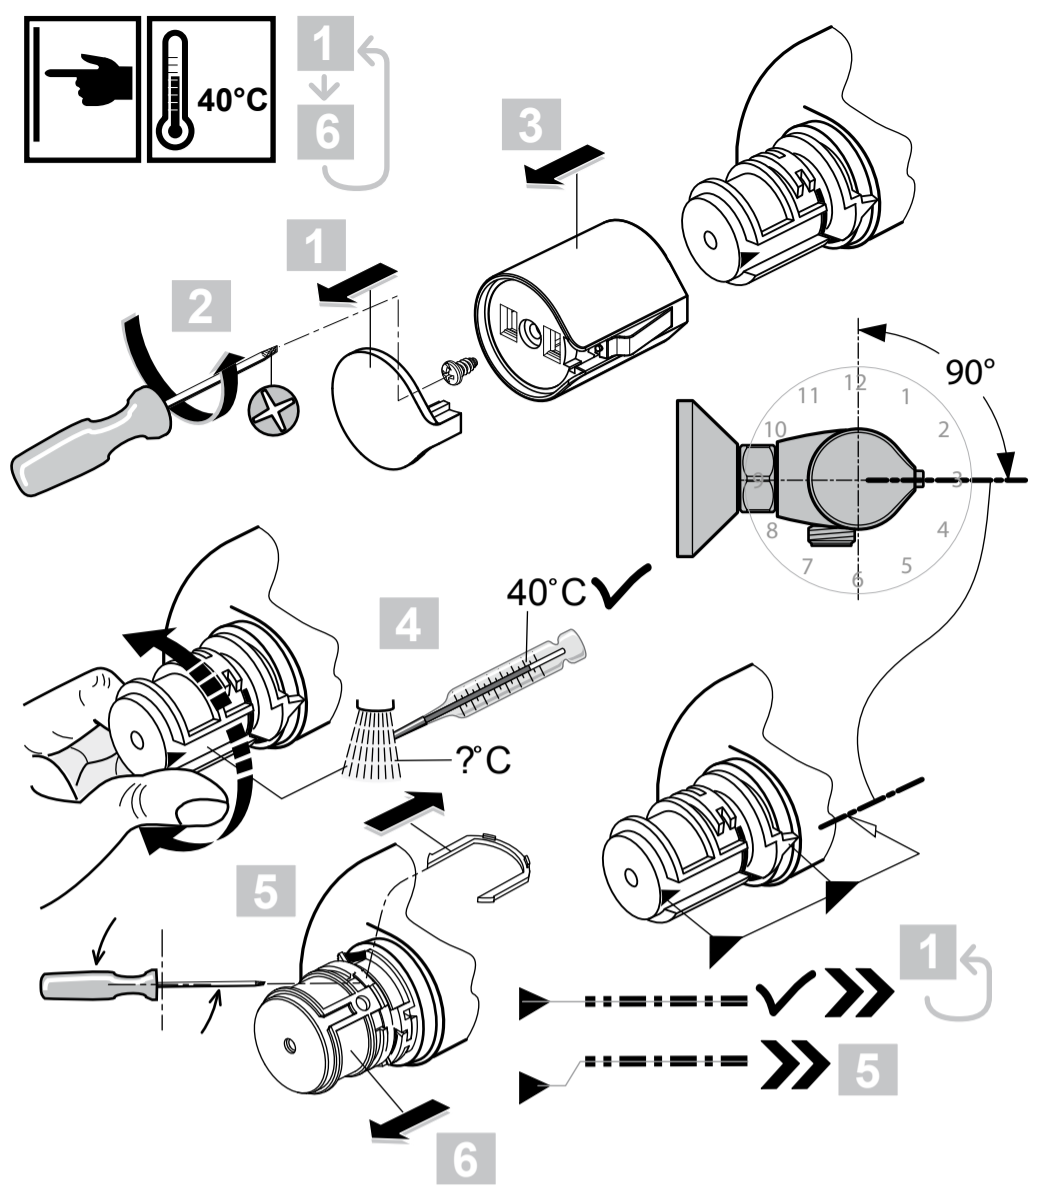

A 4052

A 4048

ACTIVE
A4046.. A4048.. A4050.. A4052..

0908 / A 865 687
 (+ A 865 612)
 Made in Germany

A 4050

A 4046

Ideal Standard
 Roentgenstrasse 9
 54516 Wittlich
 Germany

	P	bar		MAX. 10		5		Q	(3 bar)
	T	°C		MAX. 80		65		I/min	20,5
						40			