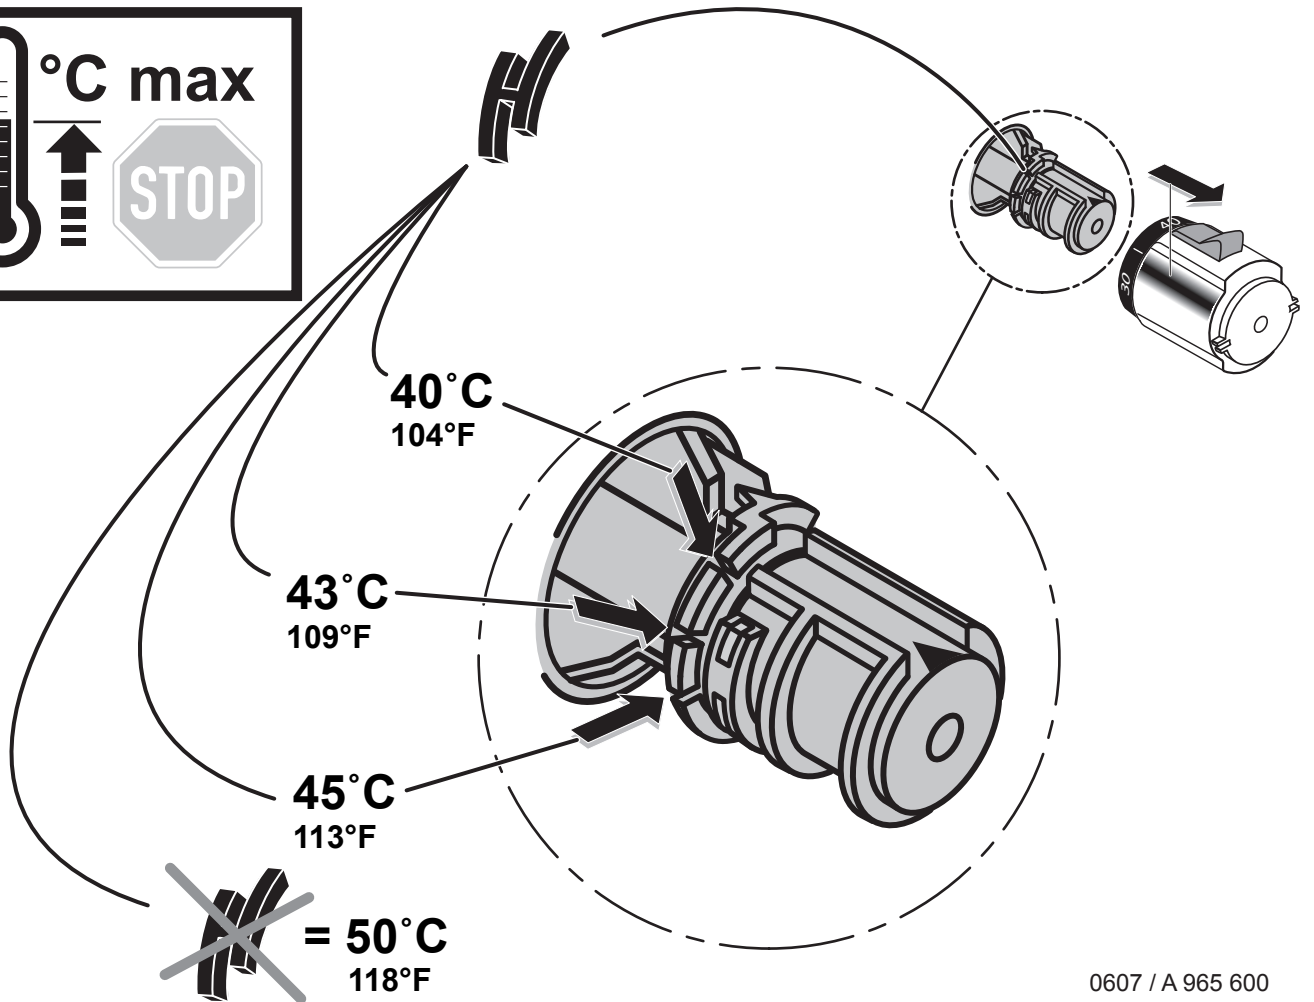

0607 / A 965 600