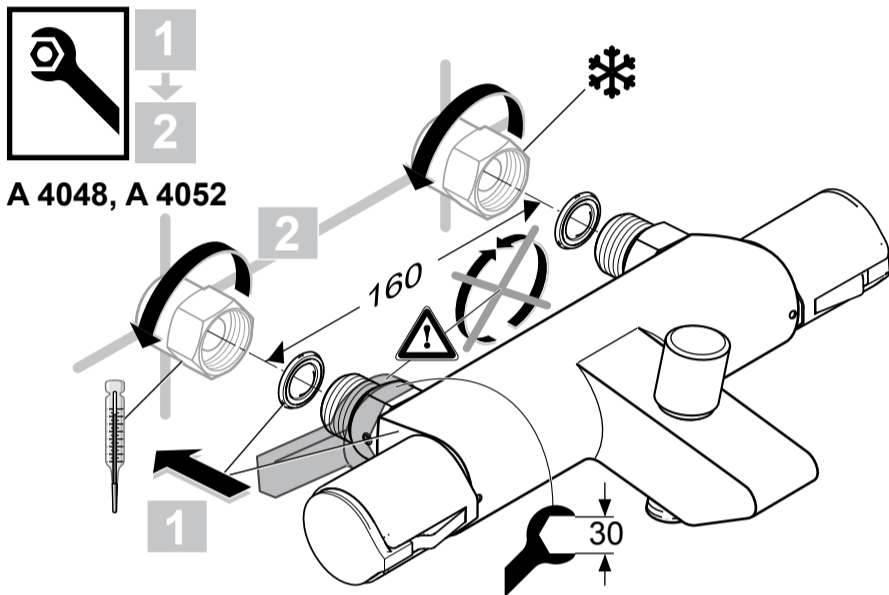

A 4052

A 4048

ACTIVE
A4046.. A4048.. A4050.. A4052..

0908 / A 865 687
 (+ A 865 612)
 Made in Germany

A 4050

A 4046

Ideal Standard
 Roentgenstrasse 9
 54516 Wittlich
 Germany

	P	bar		MAX. 10		5		Q	(3 bar)
	T	°C		MAX. 80		65		I/min	20,5
						40			