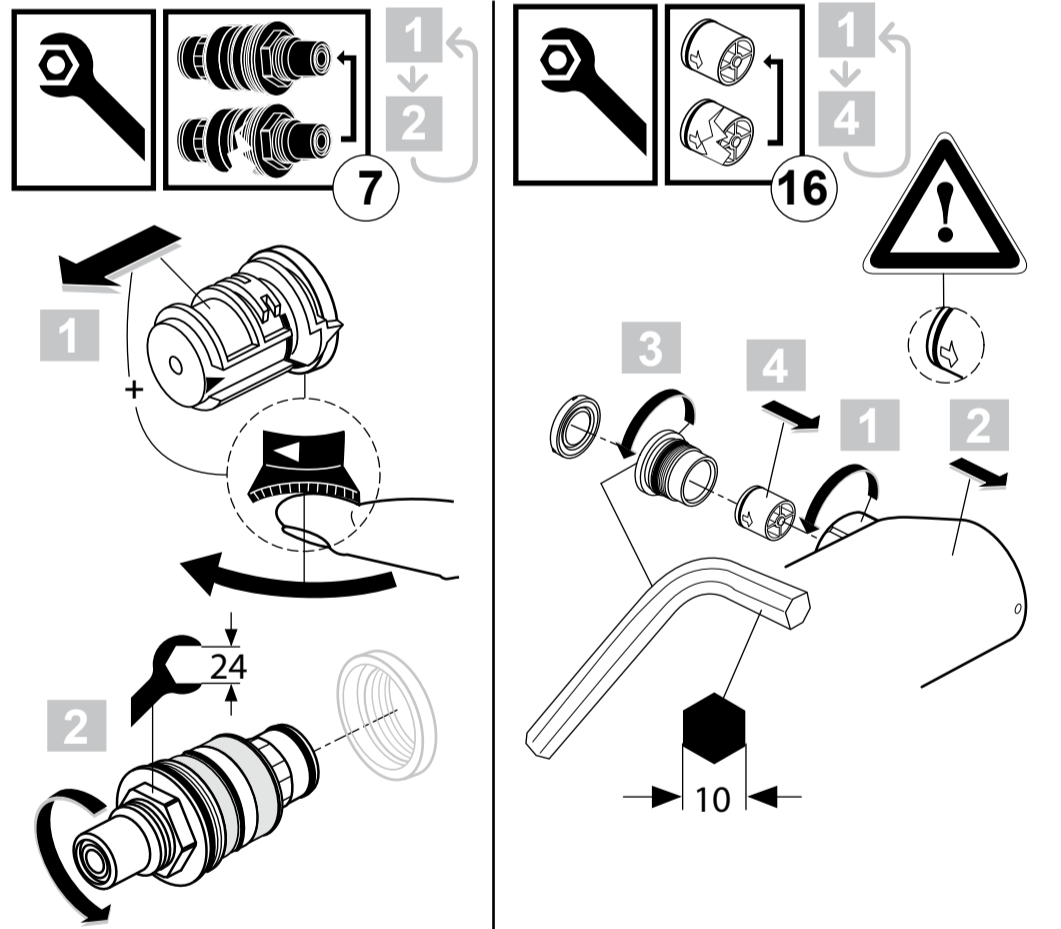

A 4052

A 4048

ACTIVE
A4046.. A4048.. A4050.. A4052..

0908 / A 865 687
 (+ A 865 612)
 Made in Germany

A 4050

A 4046

Ideal Standard
 Roentgenstrasse 9
 54516 Wittlich
 Germany

	P	bar		MAX. 10		5		Q	(3 bar)
	T	°C		MAX. 80		65		I/min	20,5
						40			