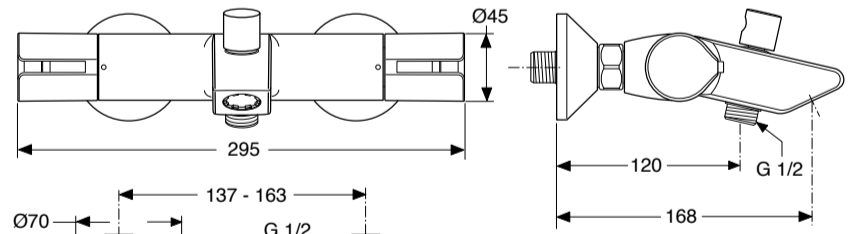

Position

- 1 = A 860 425 XX
- 3 = A 962 998 NU (2x)
- 4 = A 860 426 XX
- 5 = A 860 427 XX
- 6 = A 963 427 NU
- 7 = A 962 229 NU
- 8 = A 962 230 NU
- 10 = A 963 432 NU
- 11 = A 963 400 NU
- 14 = A 960 127 XX
- 16 = A 962 594 NU (2x)
- 17 = A 961 810 NU (2x)
- 18 = A 962 595 NU (2x)
- 20 = A 960 914 XX
- 21 = A 960 916 XX (2x)
- 23 = A 963 823 XX
- 24 = A 961 640 NU (2x)
- 25 = A 960 395 NU
- 25a=A 960 196 NU
- 26 = A 963 651 AT
- 27 = A 961 810 NU (2x)
- 28 = A 961 471 XX
- 29 = A 963 667 NU
- 30 = A 961 810 NU (2x)
- 32 = A 962 594 NU (2x)
- 33 = A 962 595 NU (2x)

A 4052

A 4048

ACTIVE
A4046.. A4048.. A4050.. A4052..

0908 / A 865 687
 (+ A 865 612)
 Made in Germany

A 4050

A 4046

Ideal Standard
 Roentgenstrasse 9
 54516 Wittlich
 Germany

	P	bar		MAX. 10		5		Q	(3 bar)
	T	°C		MAX. 80		65		I/min	20,5
						40			