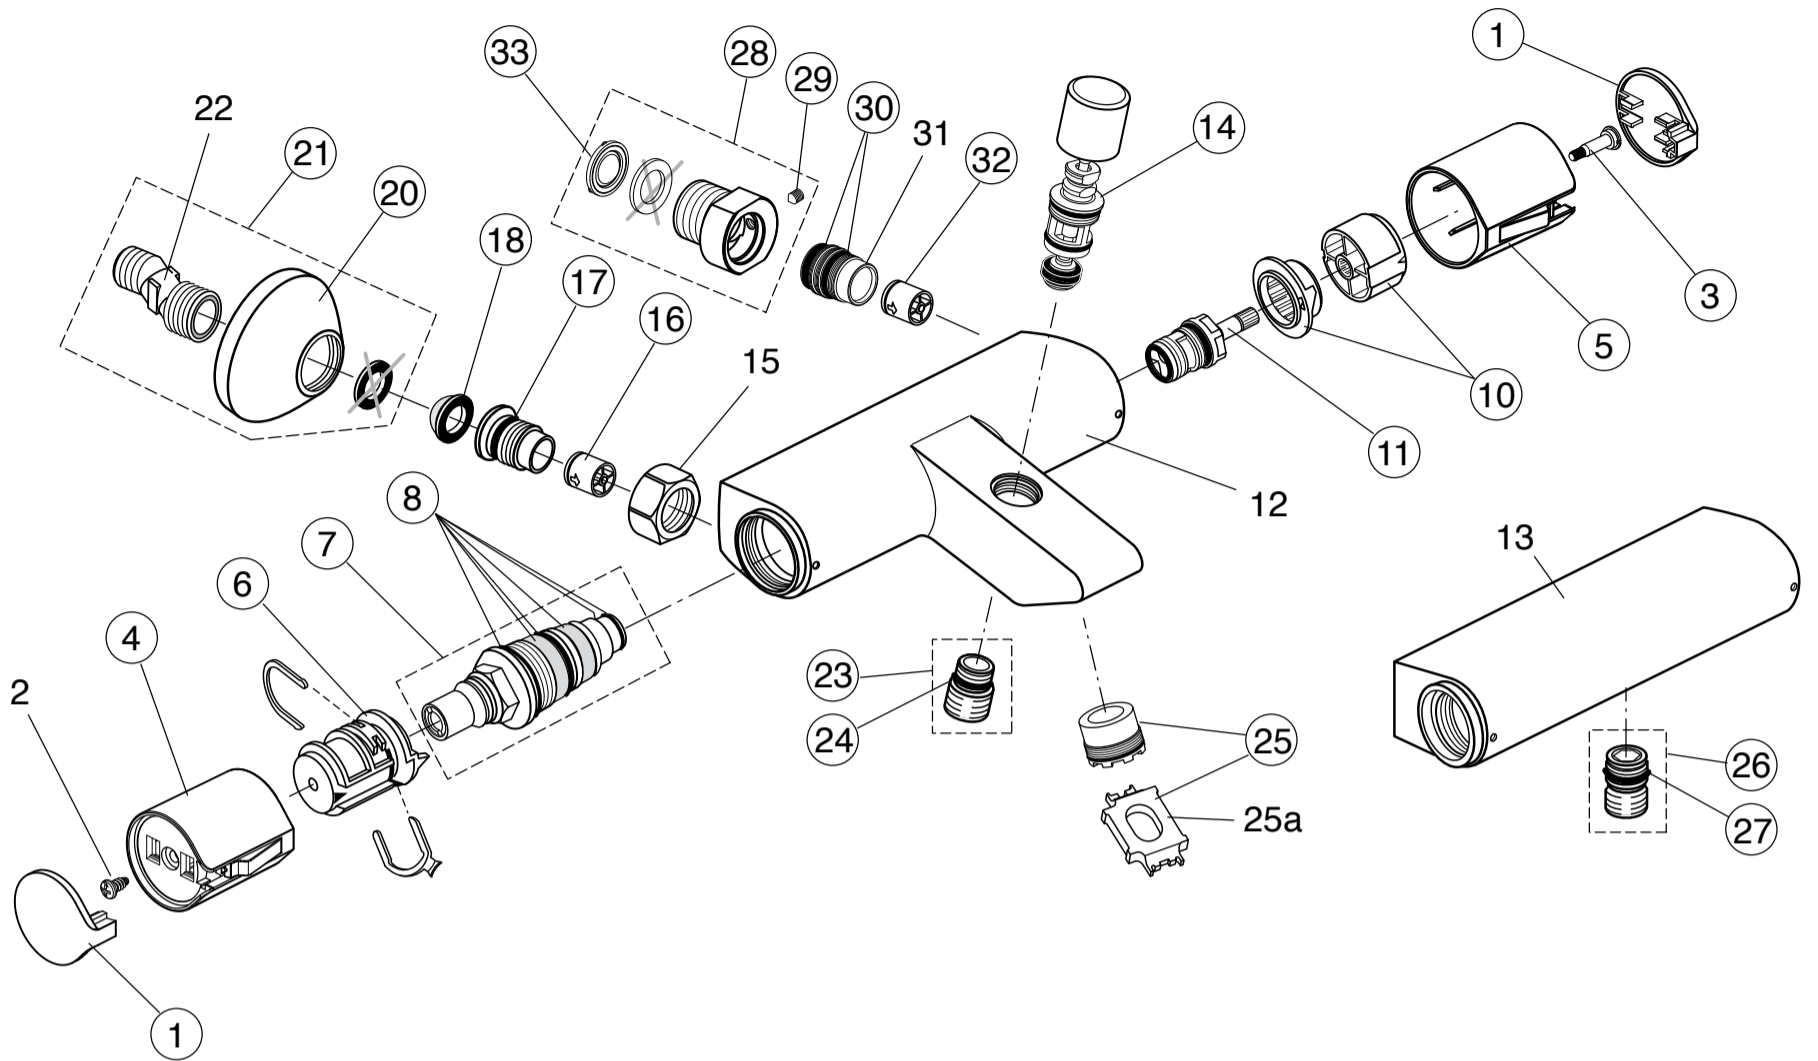

Position

- 1 = A 860 425 XX
- 3 = A 962 998 NU (2x)
- 4 = A 860 426 XX
- 5 = A 860 427 XX
- 6 = A 963 427 NU
- 7 = A 962 229 NU
- 8 = A 962 230 NU
- 10 = A 963 432 NU
- 11 = A 963 400 NU
- 14 = A 960 127 XX
- 16 = A 962 594 NU (2x)
- 17 = A 961 810 NU (2x)
- 18 = A 962 595 NU (2x)
- 20 = A 960 914 XX
- 21 = A 960 916 XX (2x)
- 23 = A 963 823 XX
- 24 = A 961 640 NU (2x)
- 25 = A 960 395 NU
- 25a=A 960 196 NU
- 26 = A 963 651 AT
- 27 = A 961 810 NU (2x)
- 28 = A 961 471 XX
- 29 = A 963 667 NU
- 30 = A 961 810 NU (2x)
- 32 = A 962 594 NU (2x)
- 33 = A 962 595 NU (2x)

A 4052

A 4048

ACTIVE
A4046.. A4048.. A4050.. A4052..

0908 / A 865 687
 (+ A 865 612)
 Made in Germany

A 4050

A 4046

Ideal Standard
 Roentgenstrasse 9
 54516 Wittlich
 Germany

	P	bar		MAX. 10		5		Q	(3 bar)
	T	°C		MAX. 80		65		I/min	20,5
						40			