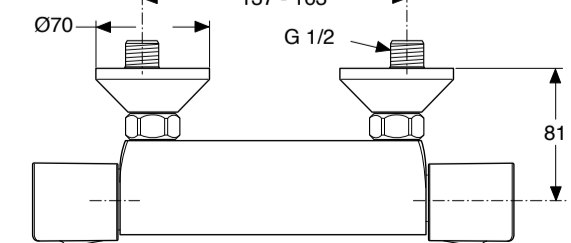

Position

- 1 = A 860 425 XX
- 3 = A 962 998 NU (2x)
- 4 = A 860 426 XX
- 5 = A 860 427 XX
- 6 = A 963 427 NU
- 7 = A 962 229 NU
- 8 = A 962 230 NU
- 10 = A 963 432 NU
- 11 = A 963 400 NU
- 14 = A 960 127 XX
- 16 = A 962 594 NU (2x)
- 17 = A 961 810 NU (2x)
- 18 = A 962 595 NU (2x)
- 20 = A 960 914 XX
- 21 = A 960 916 XX (2x)
- 23 = A 963 823 XX
- 24 = A 961 640 NU (2x)
- 25 = A 960 395 NU
- 25a=A 960 196 NU
- 26 = A 963 651 AT
- 27 = A 961 810 NU (2x)
- 28 = A 961 471 XX
- 29 = A 963 667 NU
- 30 = A 961 810 NU (2x)
- 32 = A 962 594 NU (2x)
- 33 = A 962 595 NU (2x)

A 4052

A 4048

ACTIVE
A4046.. A4048.. A4050.. A4052..

0908 / A 865 687
 (+ A 865 612)
 Made in Germany

A 4050

A 4046

Ideal Standard
 Roentgenstrasse 9
 54516 Wittlich
 Germany

	P	bar		MAX. 10		5		Q	(3 bar)
	T	°C		MAX. 80		65		I/min	20,5
						40			