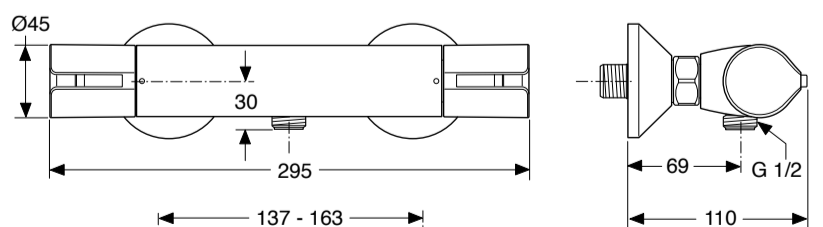

Position

- 1 = A 860 425 XX
- 3 = A 962 998 NU (2x)
- 4 = A 860 426 XX
- 5 = A 860 427 XX
- 6 = A 963 427 NU
- 7 = A 962 229 NU
- 8 = A 962 230 NU
- 10 = A 963 432 NU
- 11 = A 963 400 NU
- 14 = A 960 127 XX
- 16 = A 962 594 NU (2x)
- 17 = A 961 810 NU (2x)
- 18 = A 962 595 NU (2x)
- 20 = A 960 914 XX
- 21 = A 960 916 XX (2x)
- 23 = A 963 823 XX
- 24 = A 961 640 NU (2x)
- 25 = A 960 395 NU
- 25a=A 960 196 NU
- 26 = A 963 651 AT
- 27 = A 961 810 NU (2x)
- 28 = A 961 471 XX
- 29 = A 963 667 NU
- 30 = A 961 810 NU (2x)
- 32 = A 962 594 NU (2x)
- 33 = A 962 595 NU (2x)

A 4052

A 4048

ACTIVE
A4046.. A4048.. A4050.. A4052..

0908 / A 865 687
 (+ A 865 612)
 Made in Germany

A 4050

A 4046

Ideal Standard
 Roentgenstrasse 9
 54516 Wittlich
 Germany

	P	bar		MAX. 10		5		Q	(3 bar)
	T	°C		MAX. 80		65		I/min	20,5
						40			