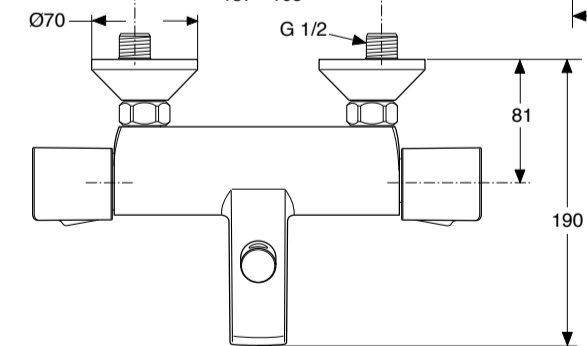

Position

- 1 = A 860 425 XX
- 3 = A 962 998 NU (2x)
- 4 = A 860 426 XX
- 5 = A 860 427 XX
- 6 = A 963 427 NU
- 7 = A 962 229 NU
- 8 = A 962 230 NU
- 10 = A 963 432 NU
- 11 = A 963 400 NU
- 14 = A 960 127 XX
- 16 = A 962 594 NU (2x)
- 17 = A 961 810 NU (2x)
- 18 = A 962 595 NU (2x)
- 20 = A 960 914 XX
- 21 = A 960 916 XX (2x)
- 23 = A 963 823 XX
- 24 = A 961 640 NU (2x)
- 25 = A 960 395 NU
- 25a=A 960 196 NU
- 26 = A 963 651 AT
- 27 = A 961 810 NU (2x)
- 28 = A 961 471 XX
- 29 = A 963 667 NU
- 30 = A 961 810 NU (2x)
- 32 = A 962 594 NU (2x)
- 33 = A 962 595 NU (2x)

A 4052

A 4048

ACTIVE
A4046.. A4048.. A4050.. A4052..

0908 / A 865 687
 (+ A 865 612)
 Made in Germany

A 4050

A 4046

Ideal Standard
 Roentgenstrasse 9
 54516 Wittlich
 Germany

	P	bar		MAX. 10		5		Q	(3 bar)
	T	°C		MAX. 80		65		I/min	20,5
						40			