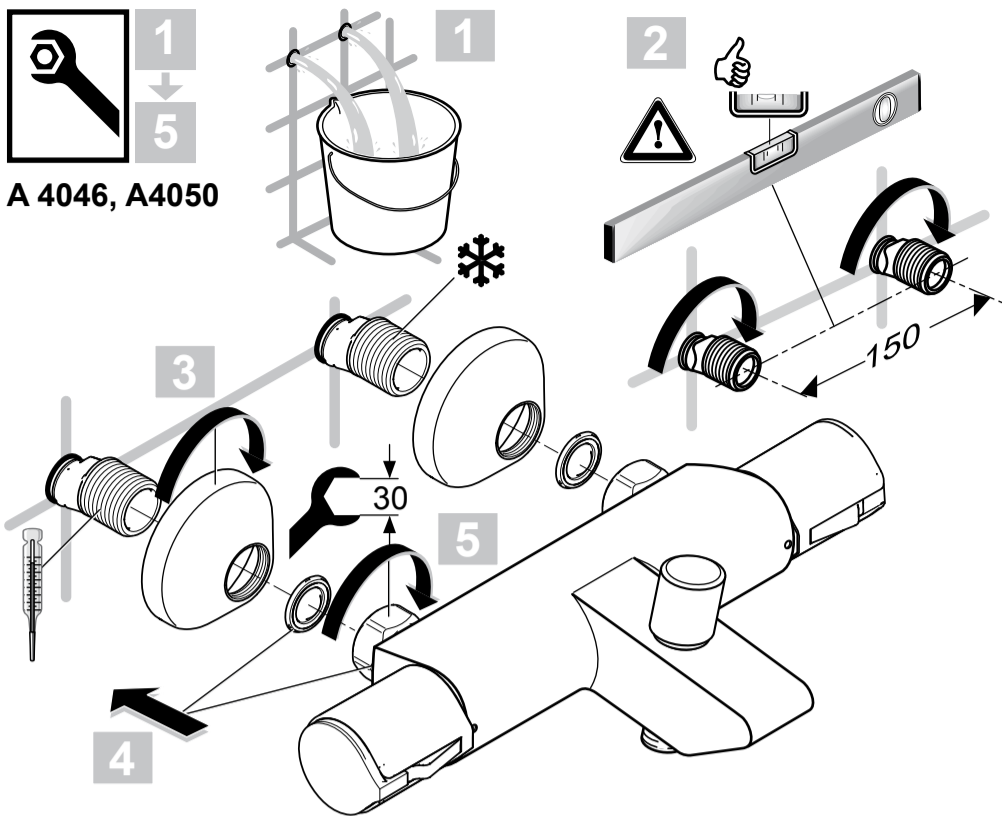

A 4052

A 4048

ACTIVE
A4046.. A4048.. A4050.. A4052..

0908 / A 865 687
 (+ A 865 612)
 Made in Germany

A 4050

A 4046

Ideal Standard
 Roentgenstrasse 9
 54516 Wittlich
 Germany

	P	bar		MAX. 10		5		Q	(3 bar)
	T	°C		MAX. 80		65		I/min	20,5
						40			