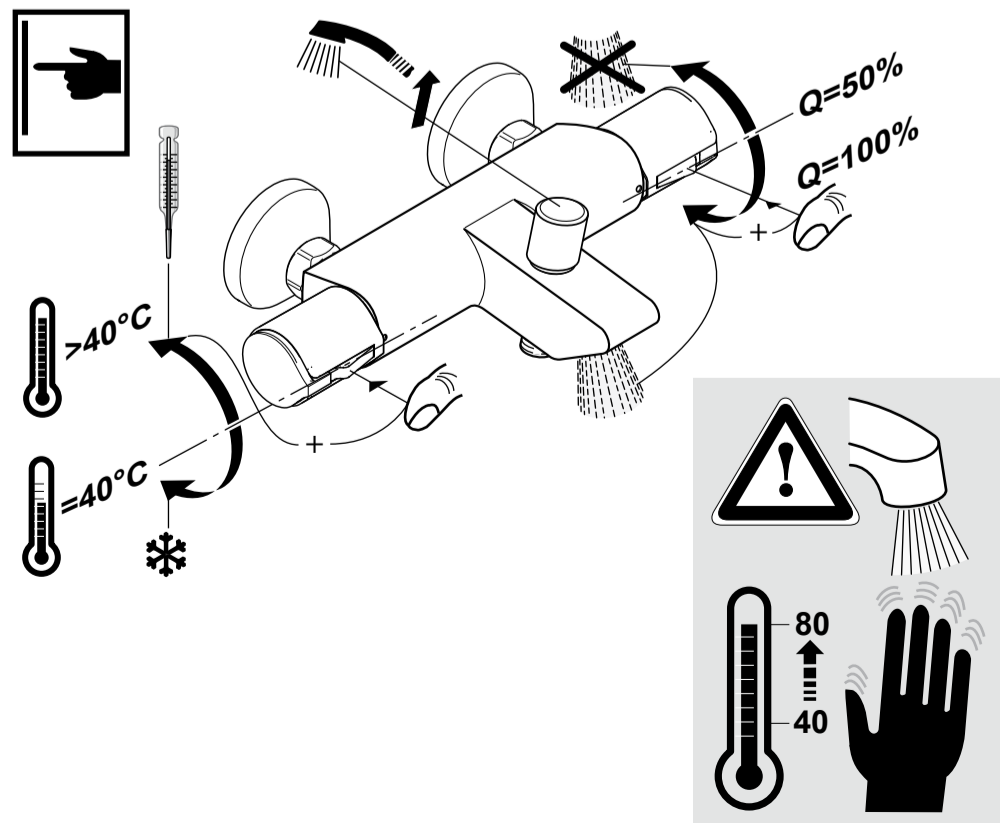

A 4052

A 4048

ACTIVE
A4046.. A4048.. A4050.. A4052..

0908 / A 865 687
 (+ A 865 612)
 Made in Germany

A 4050

A 4046

Ideal Standard
 Roentgenstrasse 9
 54516 Wittlich
 Germany

	P	bar		MAX. 10		5		Q	(3 bar)
	T	°C		MAX. 80		65		I/min	20,5
						40			