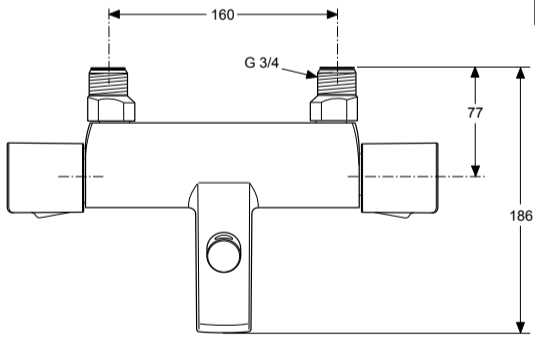

Position

- 1 = A 860 425 XX
- 3 = A 962 998 NU (2x)
- 4 = A 860 426 XX
- 5 = A 860 427 XX
- 6 = A 963 427 NU
- 7 = A 962 229 NU
- 8 = A 962 230 NU
- 10 = A 963 432 NU
- 11 = A 963 400 NU
- 14 = A 960 127 XX
- 16 = A 962 594 NU (2x)
- 17 = A 961 810 NU (2x)
- 18 = A 962 595 NU (2x)
- 20 = A 960 914 XX
- 21 = A 960 916 XX (2x)
- 23 = A 963 823 XX
- 24 = A 961 640 NU (2x)
- 25 = A 960 395 NU
- 25a=A 960 196 NU
- 26 = A 963 651 AT
- 27 = A 961 810 NU (2x)
- 28 = A 961 471 XX
- 29 = A 963 667 NU
- 30 = A 961 810 NU (2x)
- 32 = A 962 594 NU (2x)
- 33 = A 962 595 NU (2x)

A 4052

A 4048

ACTIVE
A4046.. A4048.. A4050.. A4052..

0908 / A 865 687
 (+ A 865 612)
 Made in Germany

A 4050

A 4046

Ideal Standard
 Roentgenstrasse 9
 54516 Wittlich
 Germany

	P	bar		MAX. 10		5		Q	(3 bar)
	T	°C		MAX. 80		65		I/min	20,5
						40			