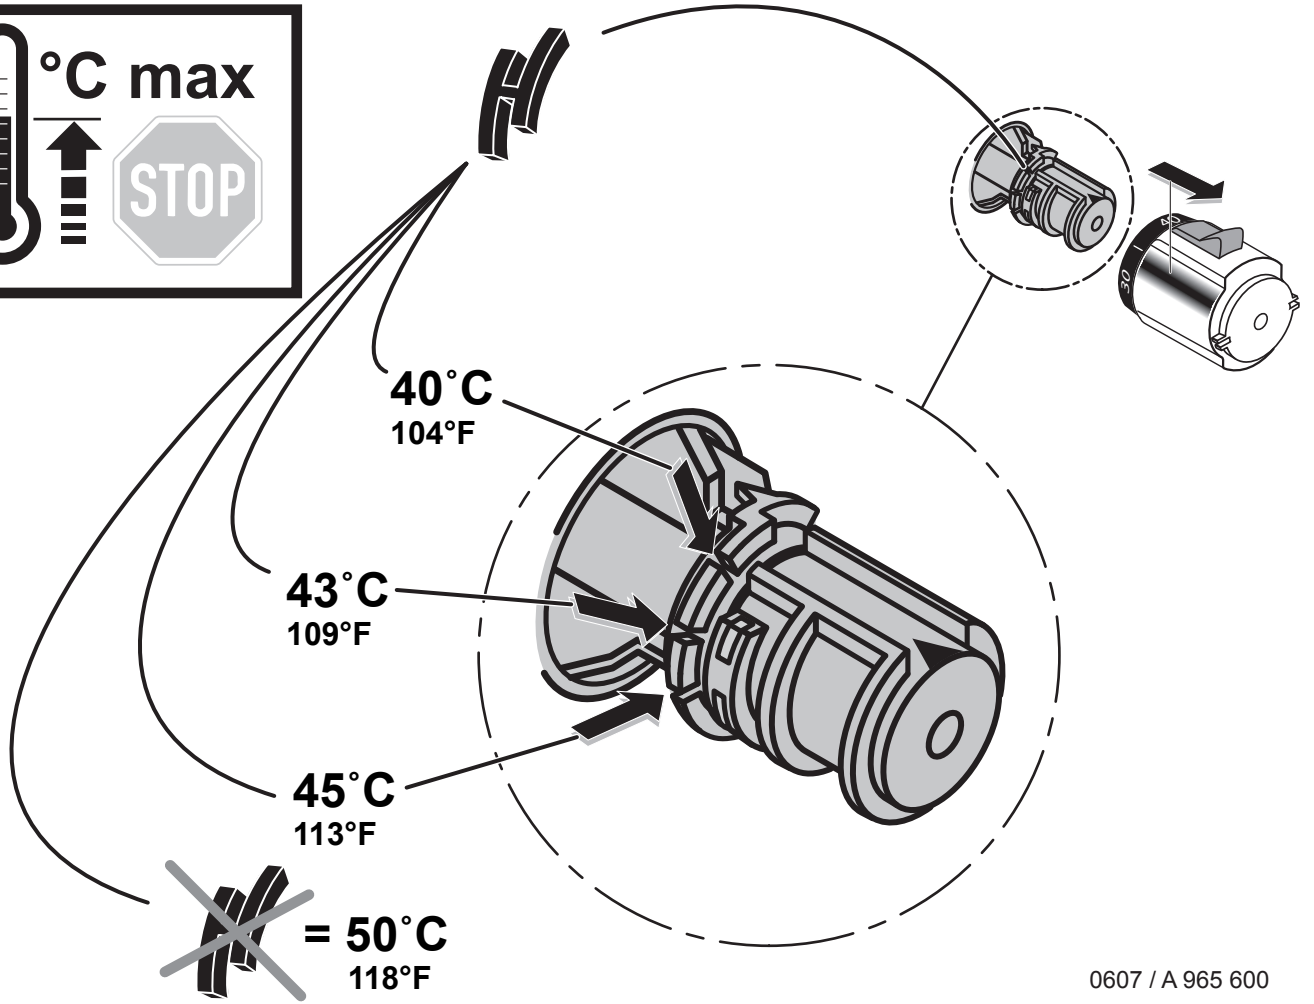

A 4052

A 4048

ACTIVE
A4046.. A4048.. A4050.. A4052..

0908 / A 865 687
 (+ A 865 612)
 Made in Germany

A 4050

A 4046

Ideal Standard
 Roentgenstrasse 9
 54516 Wittlich
 Germany

	P	bar		MAX. 10		5		Q	(3 bar)
	T	°C		MAX. 80		65		I/min	20,5
						40			