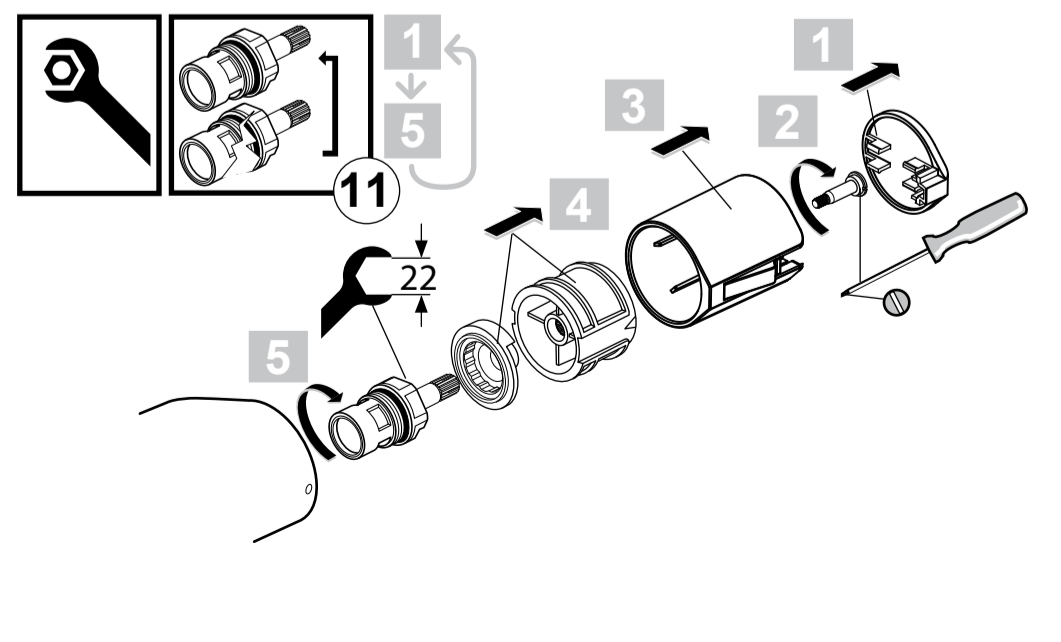

A 4052

A 4048

ACTIVE
A4046.. A4048.. A4050.. A4052..

0908 / A 865 687
 (+ A 865 612)
 Made in Germany

A 4050

A 4046

Ideal Standard
 Roentgenstrasse 9
 54516 Wittlich
 Germany

	P	bar		MAX. 10		5		Q	(3 bar)
	T	°C		MAX. 80		65		I/min	20,5
						40			