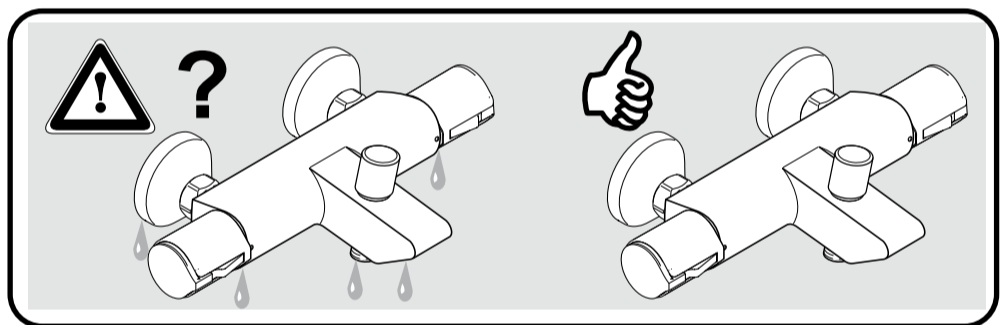

A 4052

A 4048

ACTIVE
A4046.. A4048.. A4050.. A4052..

0908 / A 865 687
 (+ A 865 612)
 Made in Germany

A 4050

A 4046

Ideal Standard
 Roentgenstrasse 9
 54516 Wittlich
 Germany

	P	bar		MAX. 10		5		Q	(3 bar)
	T	°C		MAX. 80		65		I/min	20,5
						40			