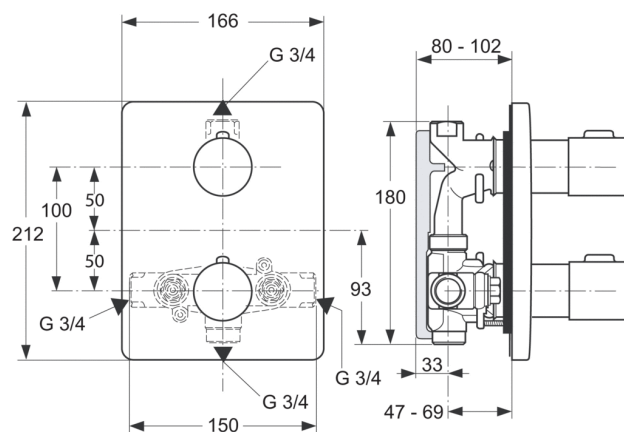

Каталожен номер: A4613
ATTITUDE
Вграден индивидуален термостат...

Вграден индивидуален термостат за душ

комплект 2 - външна част
термостатен затварящ механизъм на Ideal Standard
пластмасова ръкохватка за настройка на температурата
с бутон за ограничаване на топлата вода
комбинира се само с: A2353NU комплект 1 (вътрешна част)
Съответства на стандарт EN 1111

Цветове*

AA

Необходими продукти за комплектация

Универсална вградена част за термостатни...

A2353

*Цветове: AA = Хром