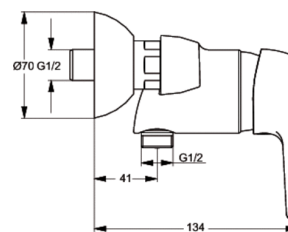

Каталожен номер: B9570
CERASPRINT
Смесител стени за душ

Смесител стени за душ

47 mm керамичен Click затварящ механизъм на Ideal Standard без аксесоари
метална ръкохватка с индикатор за топла и студена вода
възвратен клапан
Съответства на стандарт EN 817