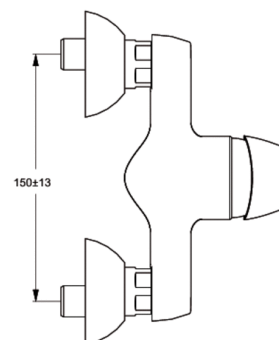

Каталожен номер: B9570
CERASPRINT
Смесител стени за душ

Смесител стени за душ

47 mm керамичен Click затварящ механизъм на Ideal Standard без аксесоари
метална ръкохватка с индикатор за топла и студена вода
възвратен клапан
Съответства на стандарт EN 817