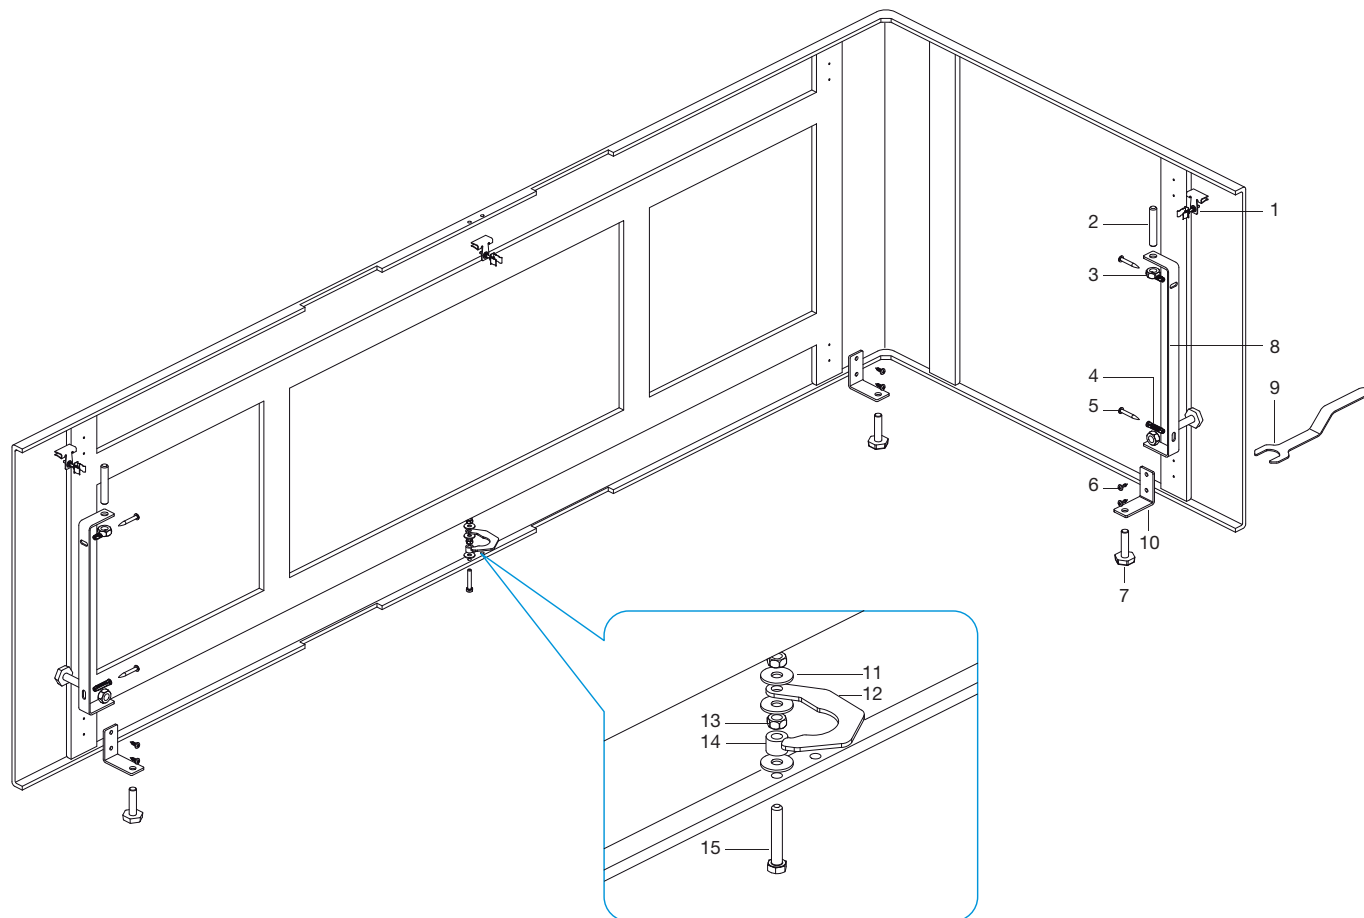

FALDON BAÑERAS RECTANGULAR

MANUAL DE RECAMBIOS
Spare parts manual

FALDÓN EN L
L PANEL

FALDÓN FRONTAL
FRONTAL PANEL

ÍNDICE

FALDÓN L REFORZADO <i>Reinforced L panel</i>	3
FALDÓN FRONTAL REFORZADO <i>Reinforced frontal panel</i>	4
CAJA ACCESORIOS FALDONES <i>Panels accessories box</i>	5
CONTROL DE MODIFICACIONES <i>Version control</i>	6

Referencia Reference	Pieza Part	Pág. Pag.	Descripción Description	Notas Notes	Cant. Qty.
AB0021100R			GRAPA SUPERIOR Upper staple		
	1				3
AB0020800R			TORNILLERIA Fasteners		
	2				2
	3		M10 DIN934		2
	4		SX6		4
	5		D4,5x35 DIN96		4
	6		4,5x14 DIN7505B		6
	7				6
AB0021000R			FIJACION LATERAL Lateral fixing		
	8		4,5x14 DIN7505B		2
AB0021300R			LLAVE PARA PATAS Key for feet		
	9				
AB0020900R			ESCUADRA PATAS Feet angle plate		
	10				3
AB0021200R			SUJECIÓN FALDÓN Panel fixing		
	11		5,3x15x1,2 DIN9021		3
	12				
	13		M5 DIN934		2
	14				
	15		M5x30 DIN933		