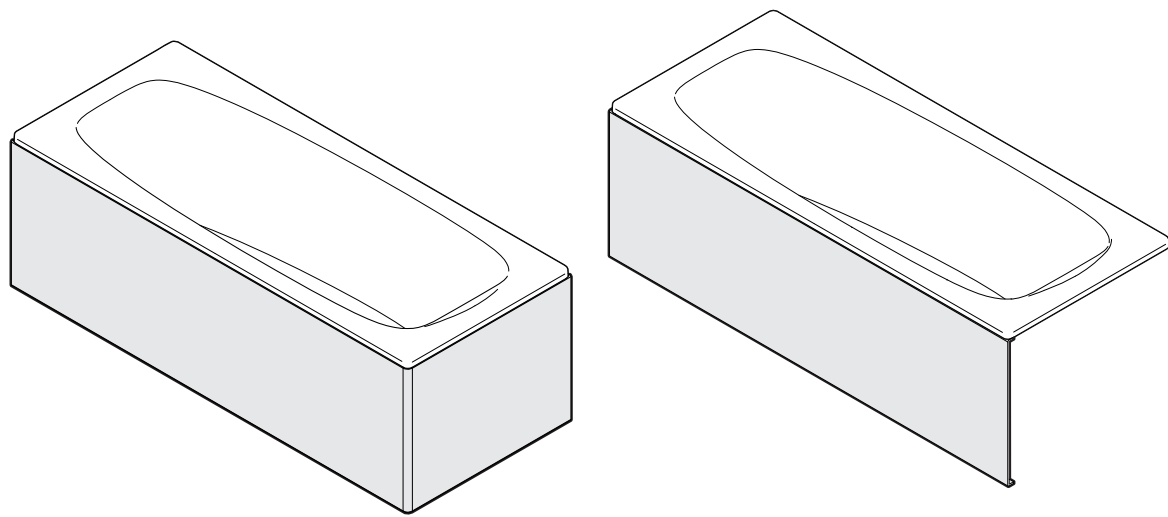

FALDON BAÑERAS RECTANGULAR

MANUAL DE RECAMBIOS
Spare parts manual

FALDÓN EN L
L PANEL

FALDÓN FRONTAL
FRONTAL PANEL

ÍNDICE

FALDÓN L REFORZADO <i>Reinforced L panel</i>	3
FALDÓN FRONTAL REFORZADO <i>Reinforced frontal panel</i>	4
CAJA ACCESORIOS FALDONES <i>Panels accessories box</i>	5
CONTROL DE MODIFICACIONES <i>Version control</i>	6

Referencia Reference	Pieza Part	Pág. Pag.	Descripción Description	Notas Notes	Cant. Qty.
AB0021100R			GRAPA SUPERIOR Upper staple		
	1				3
AB0020800R			TORNILLERIA Fasteners		
	2				2
	3		M10 DIN934		2
	4		SX6		4
	5		D4,5x35 DIN96		4
	6		4,5x14 DIN7505B		6
	7				6
AB0021000R			FIJACION LATERAL Lateral fixing		
	8		4,5x14 DIN7505B		2
AB0021300R			LLAVE PARA PATAS Key for feet		
	9				
AB0020900R			ESCUADRA PATAS Feet angle plate		
	10				3
AB0021200R			SUJECIÓN FALDÓN Panel fixing		
	11		5,3x15x1,2 DIN9021		3
	12				
	13		M5 DIN934		2
	14				
	15		M5x30 DIN933		