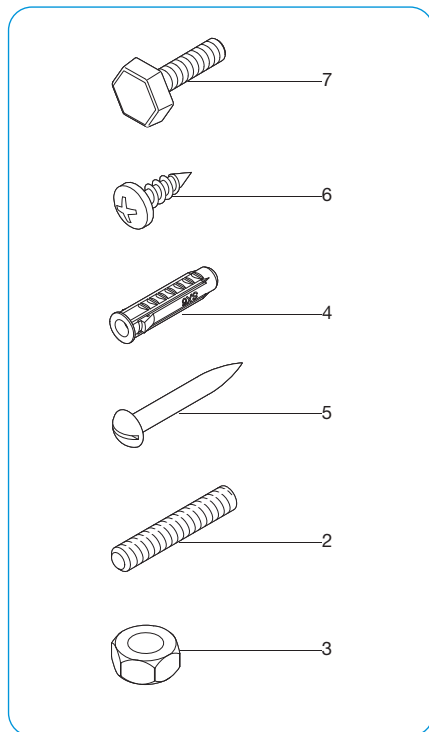

Referencia Reference	Pieza Part	Pág. Pag.	Descripción Description	Notas Notes	Cant. Qty.
AB0021100R			GRAPA SUPERIOR Upper staple		
	1				3
AB0020800R			TORNILLERIA Fasteners		
	2				2
	3		M10 DIN934		2
	4		SX6		4
	5		D4,5x35 DIN96		4
	6		4,5x14 DIN7505B		6
	7				6
AB0021000R			FIJACION LATERAL Lateral fixing		
	8		4,5x14 DIN7505B		2
AB0021300R			LLAVE PARA PATAS Key for feet		
	9				
AB0020900R			ESCUADRA PATAS Feet angle plate		
	10				3
AB0021200R			SUJECIÓN FALDÓN Panel fixing		
	11		5,3x15x1,2 DIN9021		3
	12				
	13		M5 DIN934		2
	14				
	15		M5x30 DIN933		

AB0012700R

CAJA ACCESORIOS FALDON EN L / *L Panel accessories box*

AB0012800R

CAJA ACCESORIOS FALDON FRONTAL / *Frontal Panel accessories box*

Referencia Reference	Pieza Part	Pág. Pag.	Descripción Description	Notas Notes	Cant. Qty.
AB0021100R			GRAPA SUPERIOR <i>Upper staple</i>		
		1			3
AB0020800R			TORNILLERIA <i>Fasteners</i>		
		2			2
		3	M10 DIN934		2
		4	SX6		4
		5	D4,5x35 DIN96		4
		6	4,5x14 DIN7505B		6
		7			6
AB0021000R			FIJACION LATERAL <i>Lateral fixing</i>		
		8	4,5x14 DIN7505B		2
AB0021300R			LLAVE PARA PATAS <i>Key for feet</i>		
		9			
AB0020900R			ESCUADRA PATAS <i>Feet angle plate</i>		
		10			3
AB0021200R			SUJECIÓN FALDÓN <i>Panel fixing</i>		
		11	5,3x15x1,2 DIN9021		3
		12			
		13	M5 DIN934		2
		14			
		15	M5x30 DIN933		