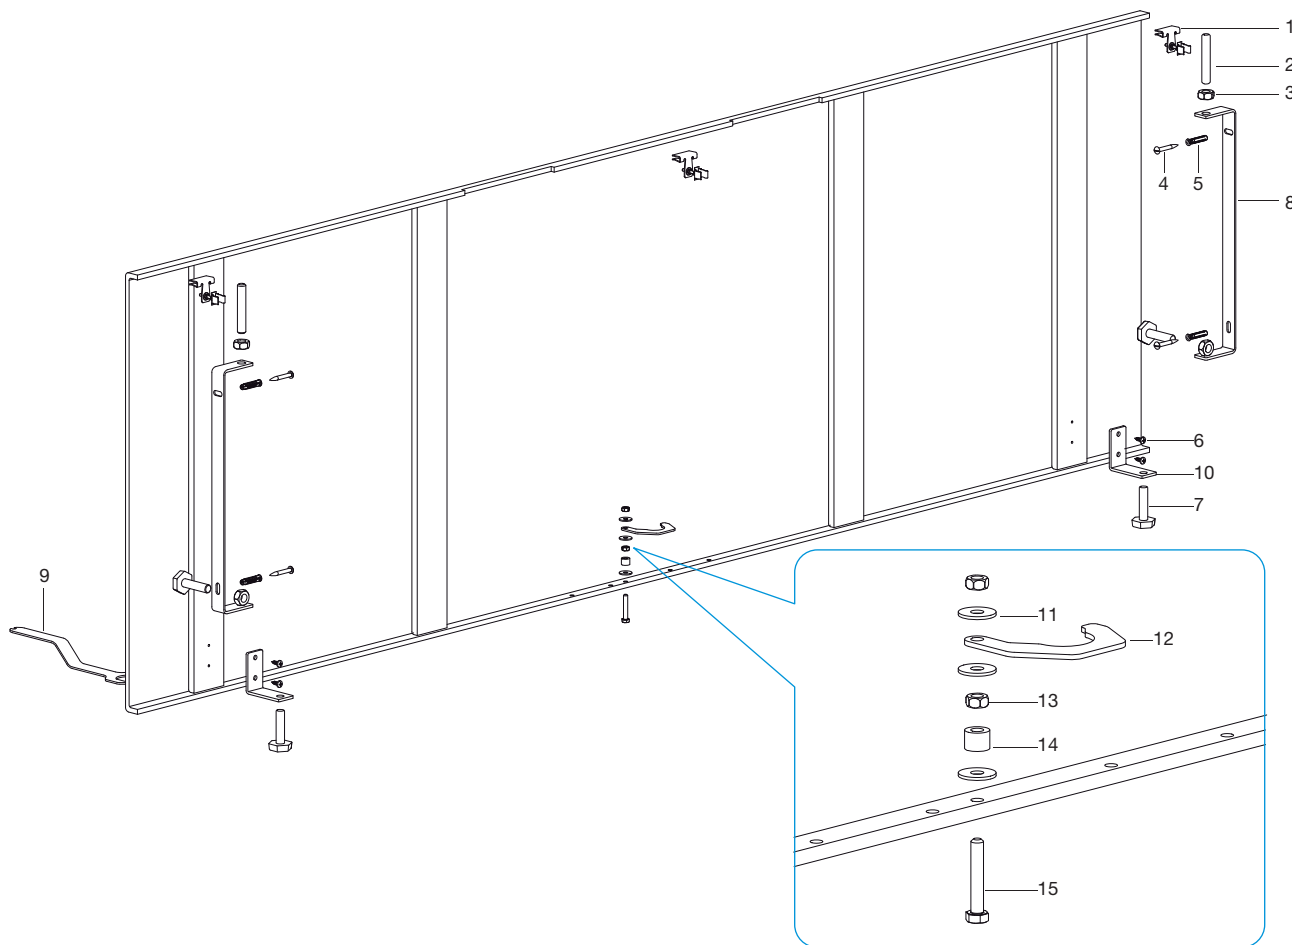

FALDON BAÑERAS RECTANGULAR

MANUAL DE RECAMBIOS
Spare parts manual

FALDÓN EN L
L PANEL

FALDÓN FRONTAL
FRONTAL PANEL

ÍNDICE

FALDÓN L REFORZADO <i>Reinforced L panel</i>	3
FALDÓN FRONTAL REFORZADO <i>Reinforced frontal panel</i>	4
CAJA ACCESORIOS FALDONES <i>Panels accessories box</i>	5
CONTROL DE MODIFICACIONES <i>Version control</i>	6

Referencia Reference	Pieza Part	Pág. Pag.	Descripción Description	Notas Notes	Cant. Qty.
AB0021100R			GRAPA SUPERIOR Upper staple		
	1				3
AB0020800R			TORNILLERIA Fasteners		
	2				2
	3		M10 DIN934		2
	4		SX6		4
	5		D4,5x35 DIN96		4
	6		4,5x14 DIN7505B		6
	7				6
AB0021000R			FIJACION LATERAL Lateral fixing		
	8		4,5x14 DIN7505B		2
AB0021300R			LLAVE PARA PATAS Key for feet		
	9				
AB0020900R			ESCUADRA PATAS Feet angle plate		
	10				3
AB0021200R			SUJECIÓN FALDÓN Panel fixing		
	11		5,3x15x1,2 DIN9021		3
	12				
	13		M5 DIN934		2
	14				
	15		M5x30 DIN933		