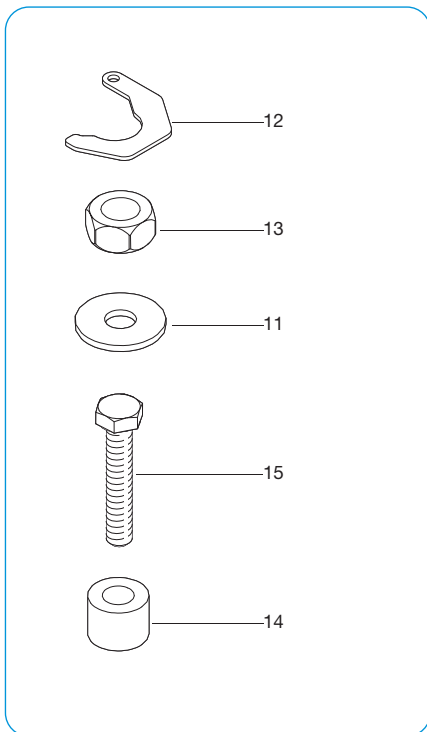

Referencia Reference	Pieza Part	Pág. Pag.	Descripción Description	Notas Notes	Cant. Qty.
AB0021100R			GRAPA SUPERIOR Upper staple		
	1				3
AB0020800R			TORNILLERIA Fasteners		
	2				2
	3		M10 DIN934		2
	4		SX6		4
	5		D4,5x35 DIN96		4
	6		4,5x14 DIN7505B		6
	7				6
AB0021000R			FIJACION LATERAL Lateral fixing		
	8		4,5x14 DIN7505B		2
AB0021300R			LLAVE PARA PATAS Key for feet		
	9				
AB0020900R			ESCUADRA PATAS Feet angle plate		
	10				3
AB0021200R			SUJECIÓN FALDÓN Panel fixing		
	11		5,3x15x1,2 DIN9021		3
	12				
	13		M5 DIN934		2
	14				
	15		M5x30 DIN933		

AB0012700R

CAJA ACCESORIOS FALDON EN L / *L Panel accessories box*

AB0012800R

CAJA ACCESORIOS FALDON FRONTAL / *Frontal Panel accessories box*

Referencia Reference	Pieza Part	Pág. Pag.	Descripción Description	Notas Notes	Cant. Qty.
AB0021100R			GRAPA SUPERIOR <i>Upper staple</i>		
		1			3
AB0020800R			TORNILLERIA <i>Fasteners</i>		
		2			2
		3	M10 DIN934		2
		4	SX6		4
		5	D4,5x35 DIN96		4
		6	4,5x14 DIN7505B		6
		7			6
AB0021000R			FIJACION LATERAL <i>Lateral fixing</i>		
		8	4,5x14 DIN7505B		2
AB0021300R			LLAVE PARA PATAS <i>Key for feet</i>		
		9			
AB0020900R			ESCUADRA PATAS <i>Feet angle plate</i>		
		10			3
AB0021200R			SUJECIÓN FALDÓN <i>Panel fixing</i>		
		11	5,3x15x1,2 DIN9021		3
		12			
		13	M5 DIN934		2
		14			
		15	M5x30 DIN933		