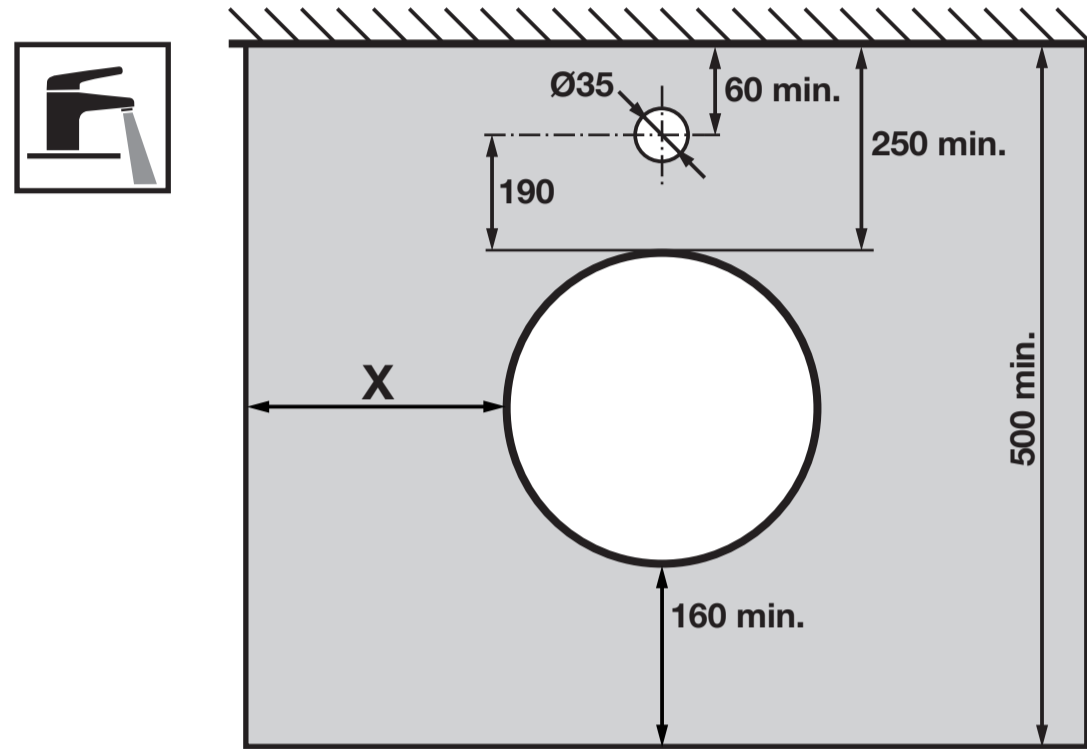

RUY OHTAKE

X	
200 min.	
280 min.	