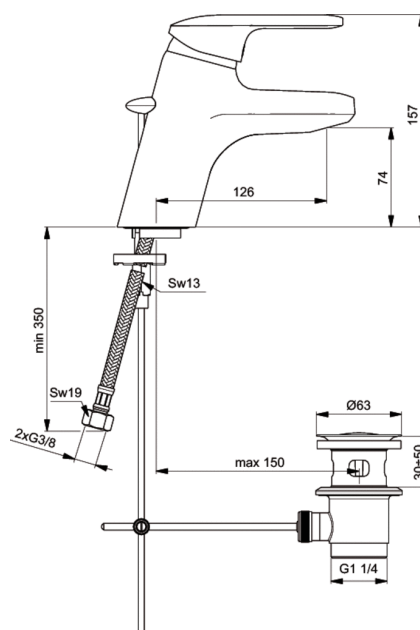

Каталожен номер: B9287  
**PLAYA**  
Смесител стоящ за умивалник

### Смесител стоящ за умивалник

EASY-FIX присъединяване  
гъвкави връзки G3/8"  
47 mm керамичен CLICK затварящ механизъм на Ideal Standard  
с метален изпразнител  
метална ръкохватка с индикатор за топла и студена вода  
CACHE скрит аератор  
Съответства на стандарт EN 817