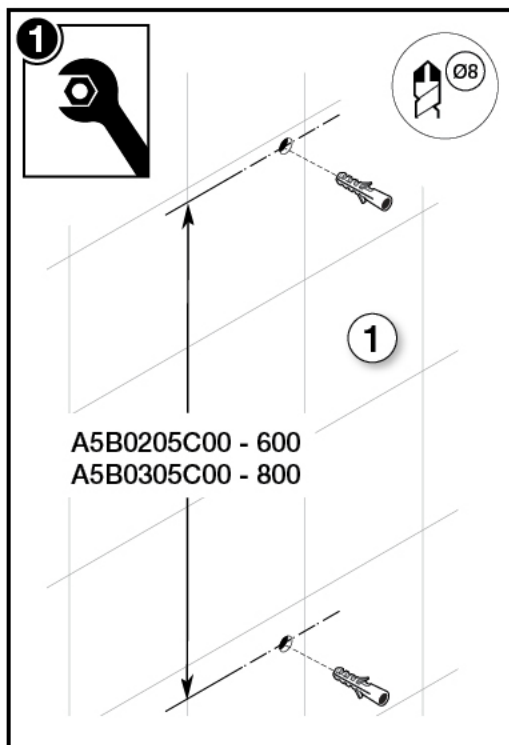

**Roca**

**A5B0205C00 - L 600**

**A5B0305C00 - L 800**

**Roca**

Roca Sanitario, S.A.  
Avda. Diagonal, 513  
08029 Barcelona  
SPAIN  
[www.roca.com](http://www.roca.com)

**902  
304  
848**   
LÍNEA DE  
ATENCIÓN AL  
CONSUMIDOR  
ESPAÑA