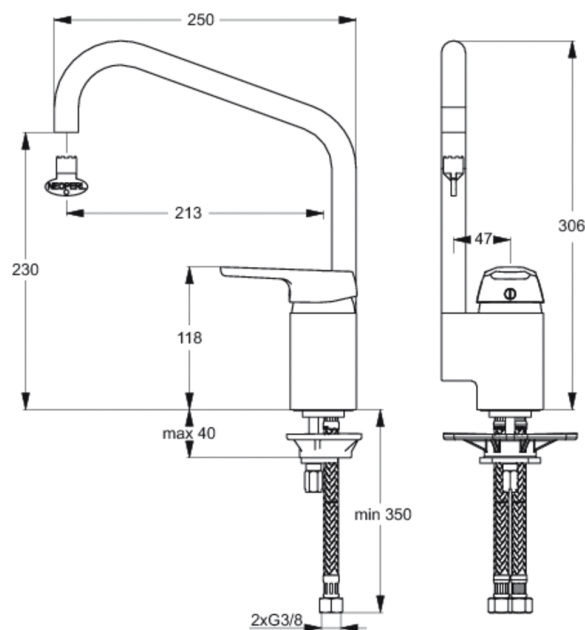

Каталожен номер: B9576
CERASPRINT
смесител стоящ за кухня

смесител стоящ за кухня

присъединяване EASY-FIX
гъвкави връзки G3/8''
47 mm керамичен CLICK затварящ механизъм на Ideal Standard
въртящ се тръбен чучур 230 mm
метална ръкохватка с индикатор за топла и студена вода
CASHE аератор M16,5x1
Съответства на стандарт EN 817