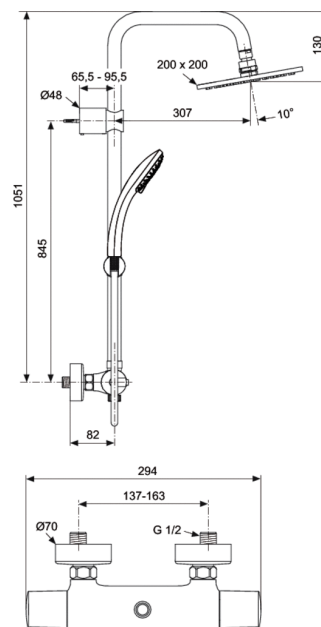

Каталожен номер: A5833
IDEALRAIN CUBE
Душ система М3 със стенен...

Душ система М3 със стенен термостатен смесител

Seratherm 100 стенен термостатен смесител за душ
трифункционален ръчен душ Idealrain Cube 100 mm, ограничител дебит 8 l/min
метална духова глава 200x200 mm
ограничител дебит 12 l/min
подвижна метална конзола за закрепване към стена /компенсира до 30 mm/
1750 mm шланг Idealflex
щанга за душ Ø 25 mm и носач