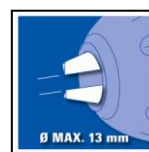

Einhell

BLUE

BT-ID 650 E Ударна бормашина

Арт.-No. 42.586.58

Характеристики

- Бързо затягащ патронник (1)
- Реверсен ключ свредел/ удар (2)
- Електронен контрол на оборотите с подбор на настройките (3)
- Реверсен ключ дясна / лява ротация (4)

Стандартни аксесоари

- Допълнителна ръкохватка (5)
- Метален ограничител на дълбочината на пробиване (6)

Техническа информация

- | | |
|---|------------------------------|
| ■ Ел. захранване: | 230 – 240 V ~ 50 Hz |
| ■ Мощност: | 650 W |
| ■ Обороты на празен ход: | 0 – 2,800 мин ⁻¹ |
| ■ Честота на ударите: | 0 – 44,800 мин ⁻¹ |
| ■ Капацитет на пробиване (дърво/ бетон/ метал): | 25 / 13 / 10 мм |
| ■ Тегло: | 1.8 кг |

Логистични данни

- | | |
|---------------------|-------------------|
| ■ Нето тегло: | 2.0 кг |
| ■ Бруто тегло: | 2.2 кг |
| ■ Размери опаковка: | 275 x 230 x 70 мм |
| ■ Баркод: | 4006825 544220 |

Допълнителни аксесоари: