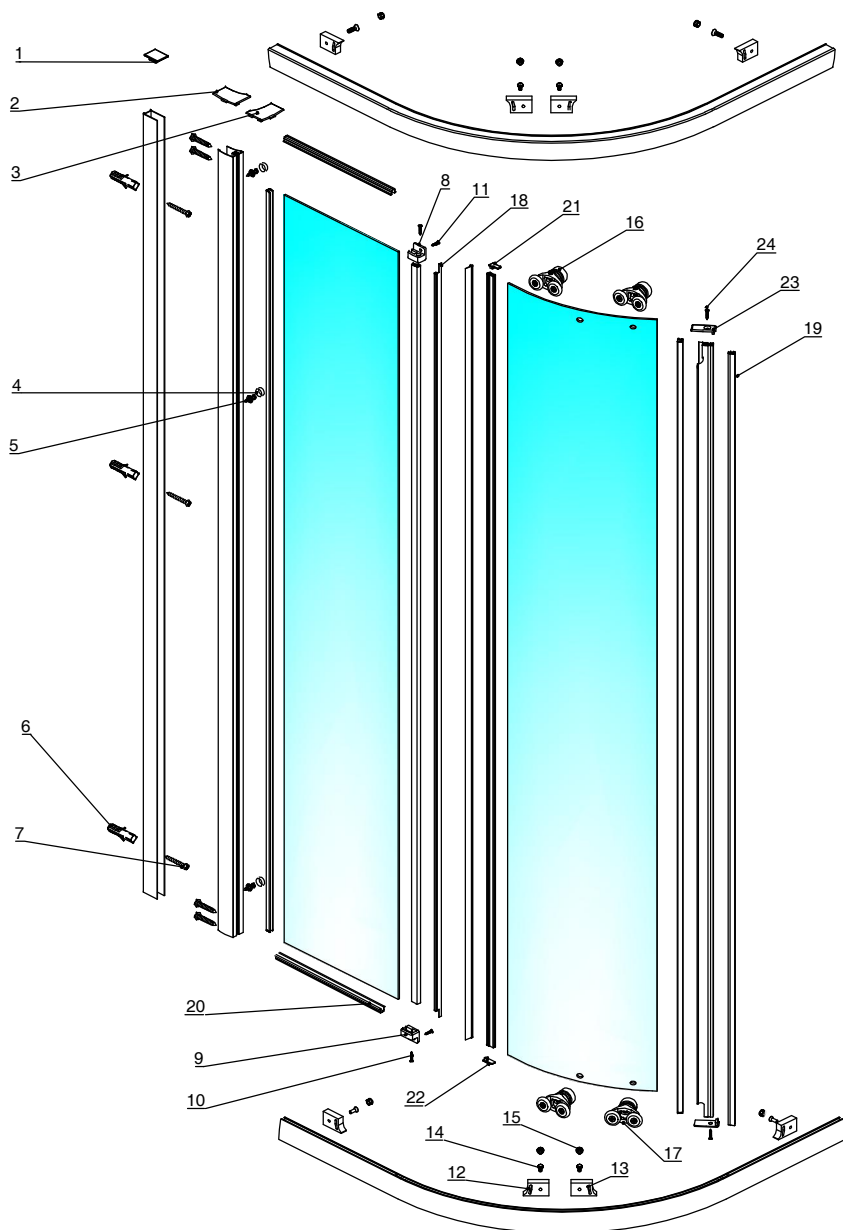

VICTORIA MR=505/550

Despiece de Mamparas para Platos de Ducha

Pieza	Descripción Pieza	Cantidad	Nombre Recambio	Referencia
1	Tapa superior	2	Tapetas VICTORIA LF / L2-E / 2L2 / PP	M99248302
2	Tapa superior izquierda	1		
3	Tapa superior derecha	1		
4	Tapón tornillo pared	6	Tornillería VICTORIA	M9924810Y
5	Tornillos ST4-12	6		
6	Taco	6		
7	Tornillo pared	14		
8	Conector izquierdo	2	Unión vertical fijo VICTORIA 2L2 / L2-E / MR	M9924710Y
9	Conector derecho	2		
10	Tornillo ST3.5-20	4		
11	Tornillo ST4-16	4		
12	Tope izquierdo	4	Rodamientos y topes VICTORIA MR	M9924730Y
13	Tope derecho	4		
14	Tornillo ST5-10	8		
15	Tapón tornillo tope	8		
16	Rodamiento doble superior	4		
17	Rodamiento doble inferior	4		
18	Burlete cruce	4	Burlete cruce 1900mm MR VICTORIA	M99249900
19	Magnético lineal	2	Magneticos (2) 1878mm (MR=550/MR=505/L2-E) VICTORIA	M99249500
20	Junquillo	4	JUNQUILLO (2L2/MR/L2-E)	M99250200
21	Tapa perfil vertical izquierdo	2	Junquillo 2L2/MR/L2-E VICTORIA	M99251500
22	Tapa perfil vertical derecho	2		
23	Tapa magnetico	4		
24	Tornillos ST4-20	4		

Acabado:

Sustituir la Y de la referencia por el código del acabado del perfil elegido:

2 Plata Brillo

1 Blanco