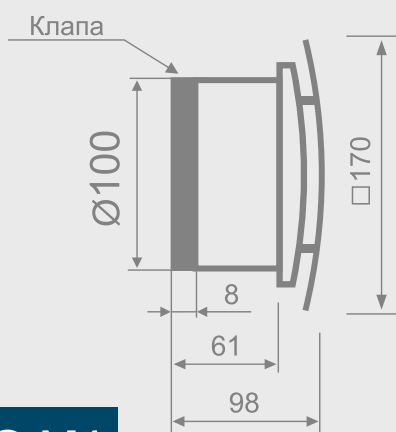

Монтират се на стена и таван, като моделите за монтаж на таван, са с допълнително подсибяване на декоративната решетка.

Модификациите са MM-P и MM-P UE.

Модела MM-P UE, се отличава с изключително ниско ниво на шум (dB) и консумация на електроенергия.

MMP	Hz/V	min ⁻¹	m ³ /h	W	Pa	dB	IP
100	50/220~240	2750	169	18	47	32	57
100 UE	50/220~240	2020	100	5,5	52	23	X4

Размери /мм/

Модели

Черен гланц - Стъкло

Инокс - Стъкло

Злато - Метал

Черно и сиво - Стъкло

Асфалт - Стъкло