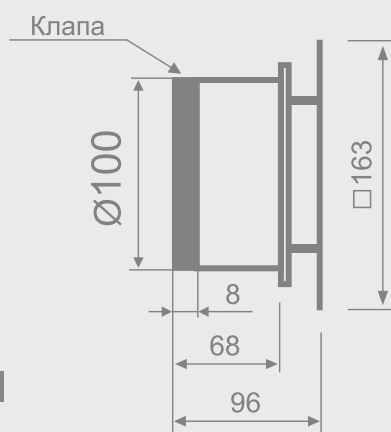

Монтират се на стена и таван, като моделите за монтаж на таван, са с допълнително подсибяване на декоративната решетка.

Модификациите са MM-P и MM-P UE.

Модела MM-P UE, се отличава с изключително ниско ниво на шум (dB) и консумация на електроенергия.

MMP	Hz/V	min ⁻¹	m ³ /h	W	Pa	dB	IP
100	50/220~240	2750	169	18	47	32	57
100 UE	50/220~240	2020	100	5,5	52	23	X4

Размери /мм/

Модели

Черен гланц - Стъкло

Инокс - Стъкло

Злато - Метал

Черно и сиво - Стъкло

Асфалт - Стъкло