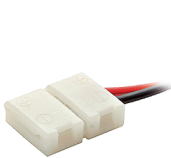

Експериментирайте с цветове и дължини, за да създадете уникални светлинни ефекти. Сега VIVALUX предлага гама от свързващи елементи, които ще улеснят свързването на цели LED ленти, комбинирането на отделни секции, както и самото им свързване към захранването, за да бъдат създадени неповторими светлинни проекти.

Play with colors and lengths to create unique lighting effects. Now VIVALUX offers you a range of connectors which will make it easy to join LED strips, to connect sections or a simply to plug them in a transformer, to create one of a kind light design.

SMD3528 MIDDLE CONNECTOR
SMD5050 MIDDLE CONNECTOR

RGB SMD5050 CONNECTOR

SMD3528 POWER LEAD CONNECTOR
SMD5050 POWER LEAD CONNECTOR

RGB POWER LEAD CONNECTOR

SMD3528 CORNER CONNECTOR
SMD5050 CORNER CONNECTOR

RGB CORNER CONNECTOR

FEMALE CONNECTOR DC-FC

L-CONNECTOR 8/10mm

L-CONNECTOR 8/10mm RGB

CONNECTORS

Артикул Art	КОД ЗАЯВКА Order code
CONNECTOR 10mm RGB SMD5050 MIDDLE	003724
CONNECTOR 10mm SMD5050 MIDDLE	003721
CONNECTOR 8mm SMD3528 MIDDLE	003718
CONNECTOR 8mm SMD3528 POWER LEAD 15CM	003719
CONNECTOR 10mm RGB SMD5050 POWER LEAD 15CM	003725
CONNECTOR 10mm SMD5050 POWER LEAD 15CM	003722
CORNER CONNECTOR 10mm RGB SMD5050	003726
CORNER CONNECTOR 10mm SMD5050	003723
CORNER CONNECTOR 8mm SMD3528	003720
FEMALE CONNECTOR DC-FC	003727
L-CONNECTOR 8/10mm	003728
L-CONNECTOR 8/10mm RGB	003729