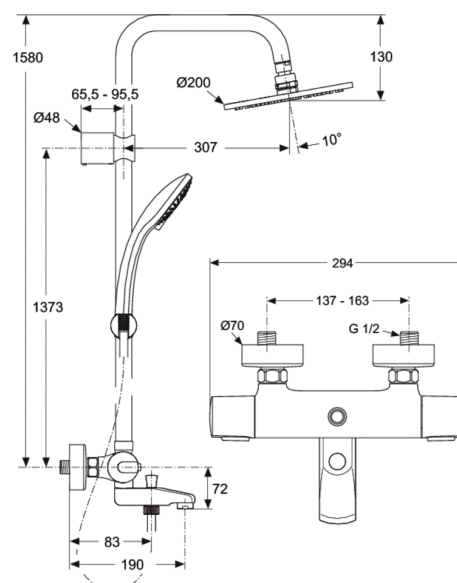

Каталожен номер: A5778
IDEALRAIN PRO
душ система с Ceratherm 100

A 5778 ..

душ система с Ceratherm 100

термостатен смесител за вана/душ Ceratherm 100
M3 трифункционален ръчен душ - 100 mm
M1 стационарен душ - 200 mm
метално окачване 1,6 m
Idealflex шланг
ограничител на дебита 8 l/min (за ръчния душ)
ограничител на дебита 12 l/min (за стационарния душ)
отговаря на изискванията за Vreeam, Leed и Well стандарти