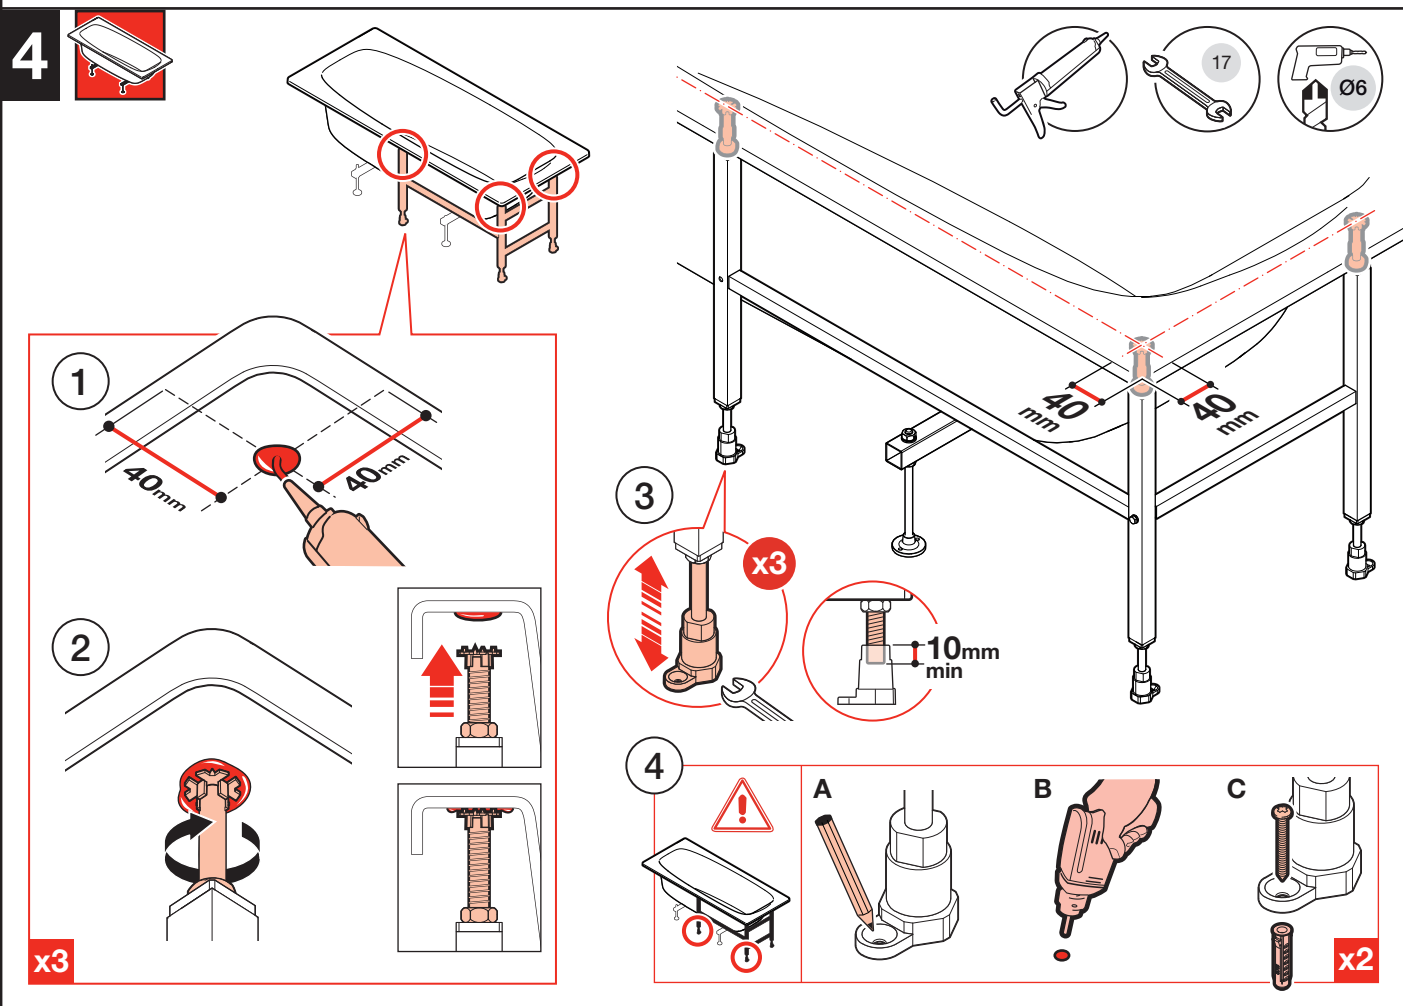

Roca

FALDÓN BAÑERAS RECTANGULARES RECTANGULAR BATHTUBS PANEL

1

2

Cortar el faldón por la parte próxima a la pared

Cut the panel by the part next to the wall

5

6

Obligatorio instalar en bañeras de hidromasaje.
Must be installed on hydro-massage baths.

9

10

Roca

Roca Sanitario, S.A.

Avda. Diagonal, 513
08029 Barcelona
SPAIN
www.roca.com

**902
304
848**

LÍNEA DE
ATENCIÓN AL
CONSUMIDOR
ESPAÑA