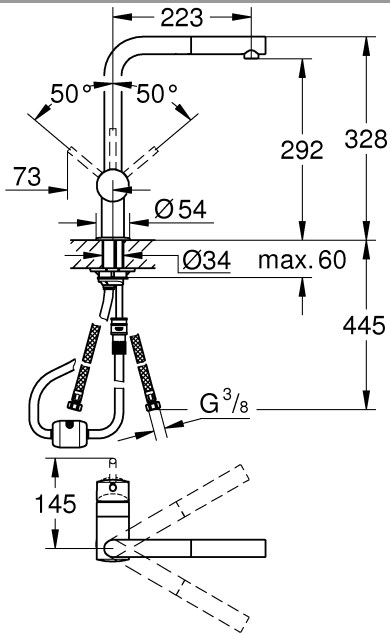

32 168 

DIN 1988  
DIN EN 806

 **bar**

0,5  max. 10  5  1

 °C

max. 70°   60° 

1

30 274  
32 168