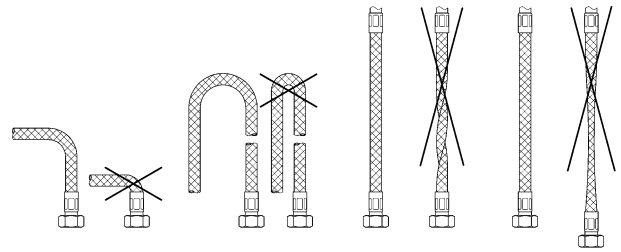

**MINTA**  
**DESIGN + ENGINEERING**  
**GROHE GERMANY**

95.581.331/ÄM 243199/08.18

[www.grohe.com](http://www.grohe.com)

*Pure Freude an Wasser*

30 274  
32 168

31 558

30 274  
32 168

31 558

32 168 

DIN 1988  
DIN EN 806

 **bar**

0,5  max. 10  5  1

 °C

max. 70°   60° 

1

30 274  
32 168