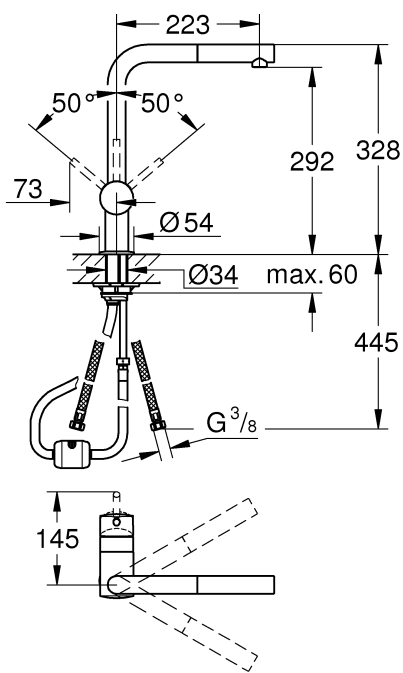

**MINTA**  
**DESIGN + ENGINEERING**  
**GROHE GERMANY**

95.581.331/ÄM 243199/08.18

[www.grohe.com](http://www.grohe.com)

*Pure Freude an Wasser*

30 274  
32 168

31 558

30 274  
32 168

31 558

32 168 

DIN 1988  
DIN EN 806

 **bar**

0,5  max. 10  5  1

 °C

max. 70°   60° 

1

30 274  
32 168