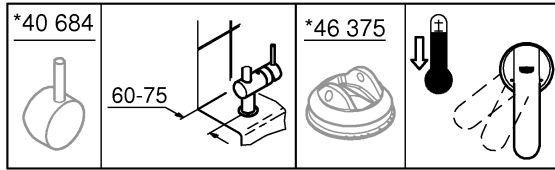

30 274  
31 558

32 168

\* =

Pure Freude an Wasser

**GROHE**  
WAVES

**D**

+49 571 3989 333  
helpline@grohe.de

**A**