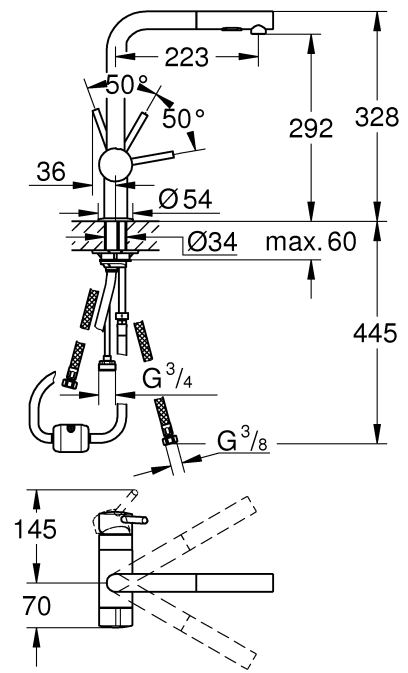

**MINTA**  
**DESIGN + ENGINEERING**  
**GROHE GERMANY**

95.581.331/ÄM 243199/08.18

[www.grohe.com](http://www.grohe.com)

*Pure Freude an Wasser*

30 274  
32 168

31 558

30 274  
32 168

31 558

32 168 

DIN 1988  
DIN EN 806

 **bar**

0,5  max. 10  5  1

 °C

max. 70°   60° 

1

30 274  
32 168