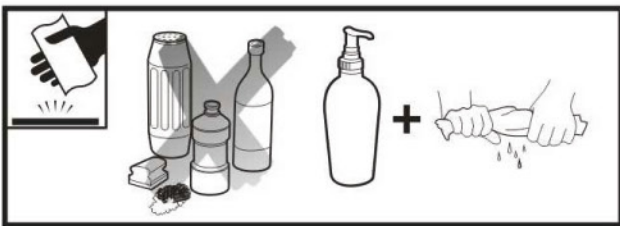

Roca

Roca

Roca Sanitario, S.A.

Avda. Diagonal, 513
08029 Barcelona
SPAIN
www.roca.com

**902
304
848**

LÍNEA DE
ATENCIÓN AL
CONSUMIDOR
ESPAÑA

**902
400
423**

SERVICIO
TÉCNICO
ESPAÑA