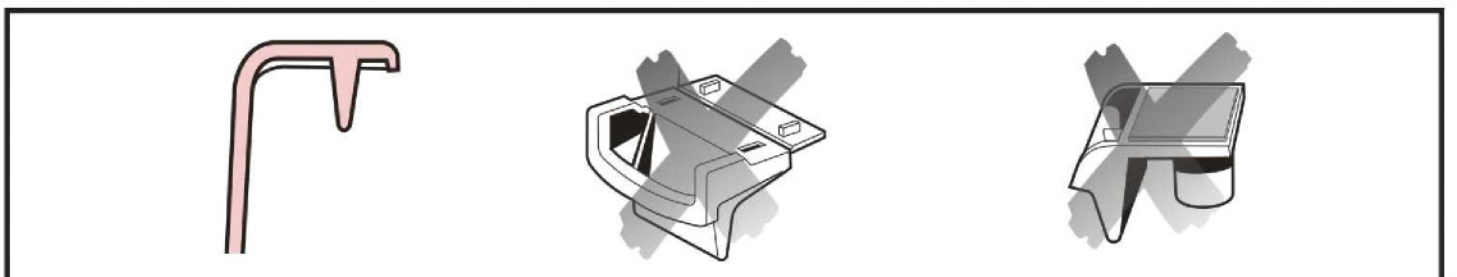

Roca

Roca

Roca Sanitario, S.A.

Avda. Diagonal, 513
08029 Barcelona
SPAIN
www.roca.com

**902
304
848**

LÍNEA DE
ATENCIÓN AL
CONSUMIDOR
ESPAÑA

**902
400
423**

SERVICIO
TÉCNICO
ESPAÑA