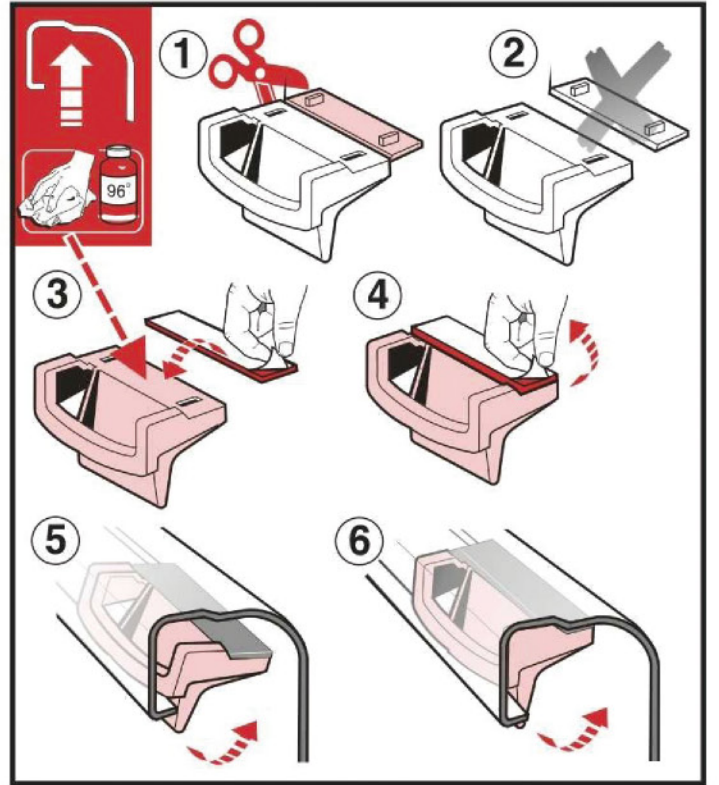

Roca

Roca

Roca Sanitario, S.A.

Avda. Diagonal, 513
08029 Barcelona
SPAIN
www.roca.com

**902
304
848**

LÍNEA DE
ATENCIÓN AL
CONSUMIDOR
ESPAÑA

**902
400
423**

SERVICIO
TÉCNICO
ESPAÑA