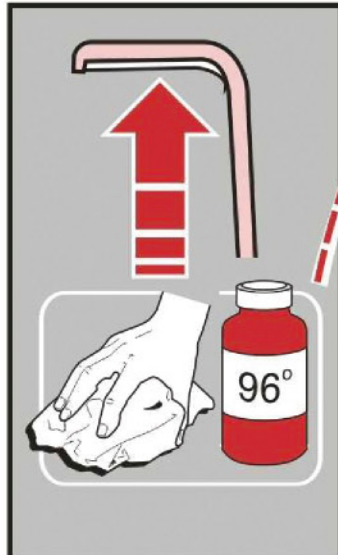

Roca

Roca

Roca Sanitario, S.A.

Avda. Diagonal, 513
08029 Barcelona
SPAIN
www.roca.com

**902
304
848**

LÍNEA DE
ATENCIÓN AL
CONSUMIDOR
ESPAÑA

**902
400
423**

SERVICIO
TÉCNICO
ESPAÑA