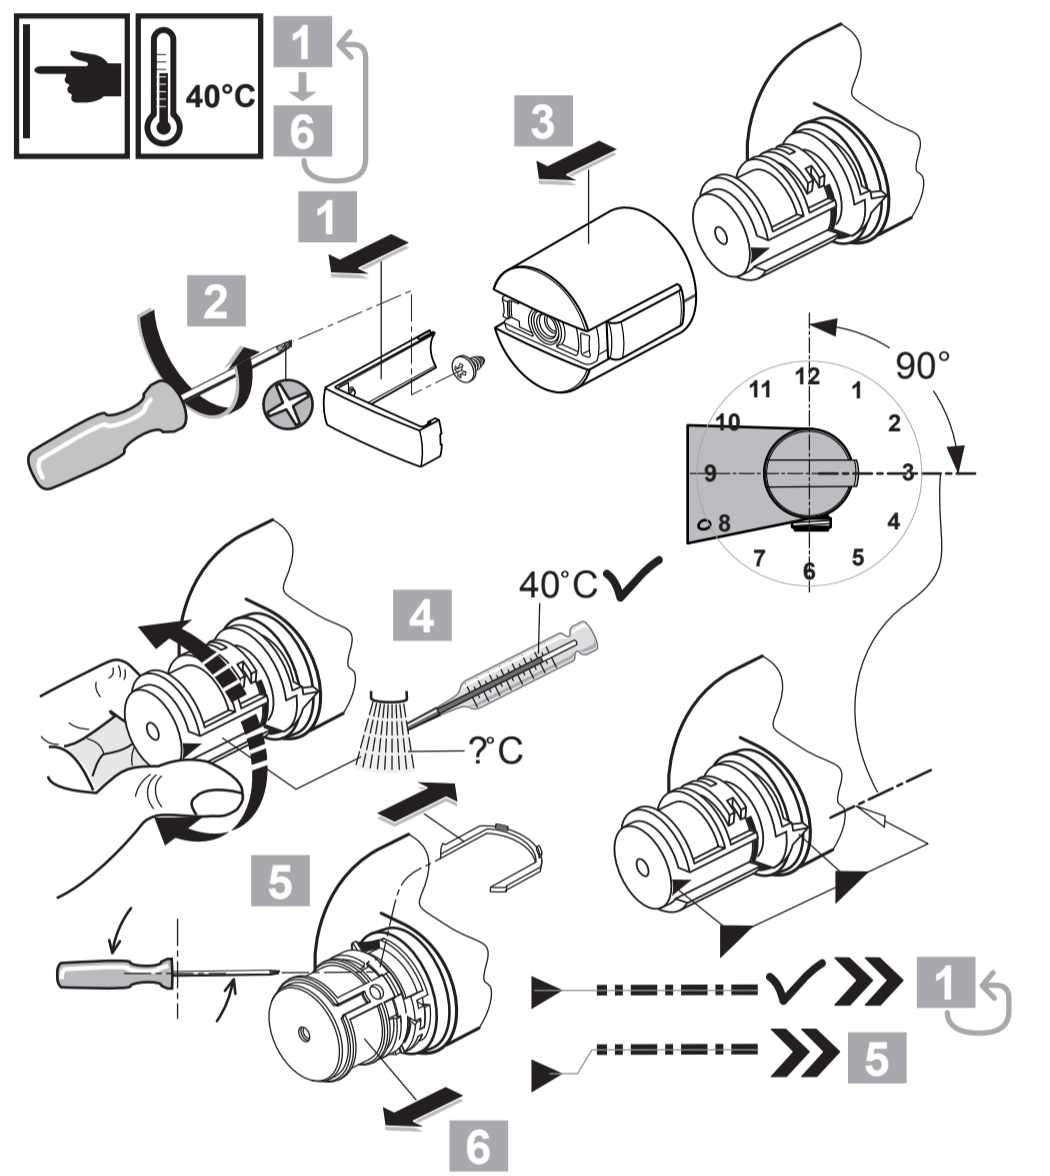

www.idealstandardinternational.com

	P bar	0,5	MAX. 10	5		Q (3 bar)
	T °C		MAX. 80	65		l/min
				55		20,5