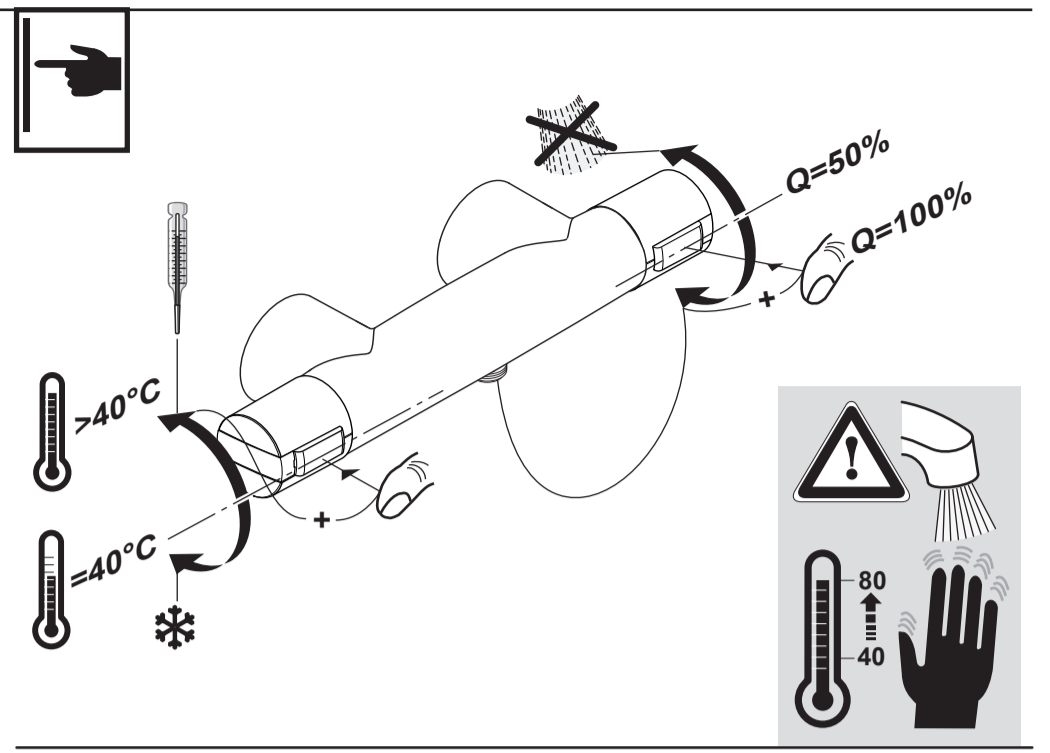

www.idealstandardinternational.com

	P bar	0,5	MAX. 10	5		Q (3 bar)
	T °C		MAX. 80	65		l/min
				55		20,5