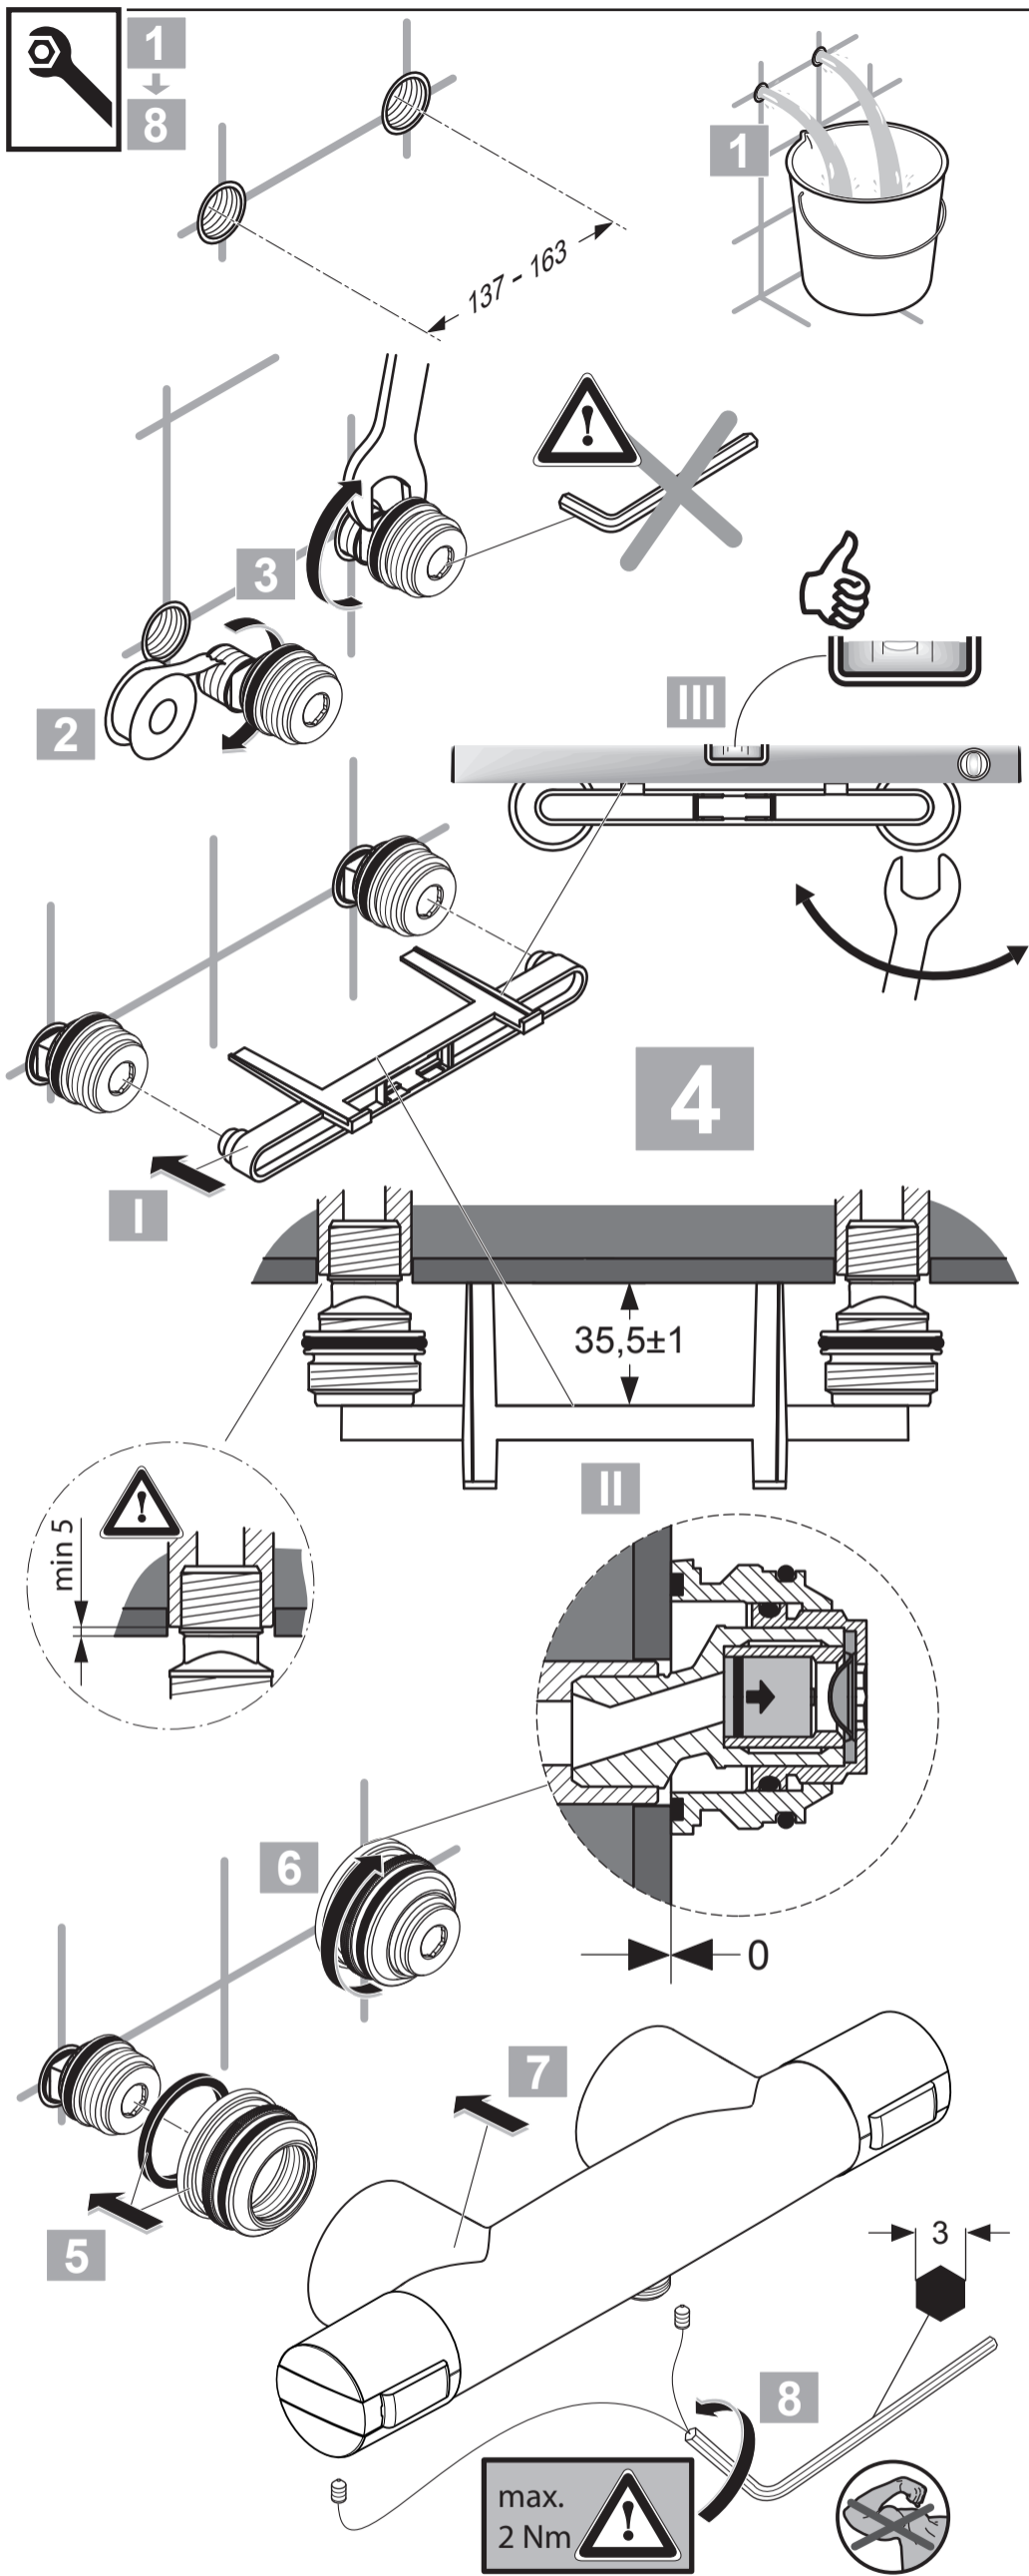

XX = AA, AD...

Position

1 = A 962 878 XX	14 = A 962 218 NU
4 = A 962 879 XX	15 = A 962 569 NU
5 = A 962 880 XX	16 = A 860 321 NU
6 = A 963 427 NU	19 = A 960 071 NU
7 = A 962 229 NU	20 = A 962 160 NU
10 = A 963 432 NU	22 = A 962 594 NU
11 = A 963 400 NU	24 = A 961 810 NU
12 = A 962 857 NU	25 = A 963 651 NU

www.idealstandardinternational.com

	P bar	0,5	MAX. 10	5		Q (3 bar)
	T °C		MAX. 80	65		l/min
				55		20,5