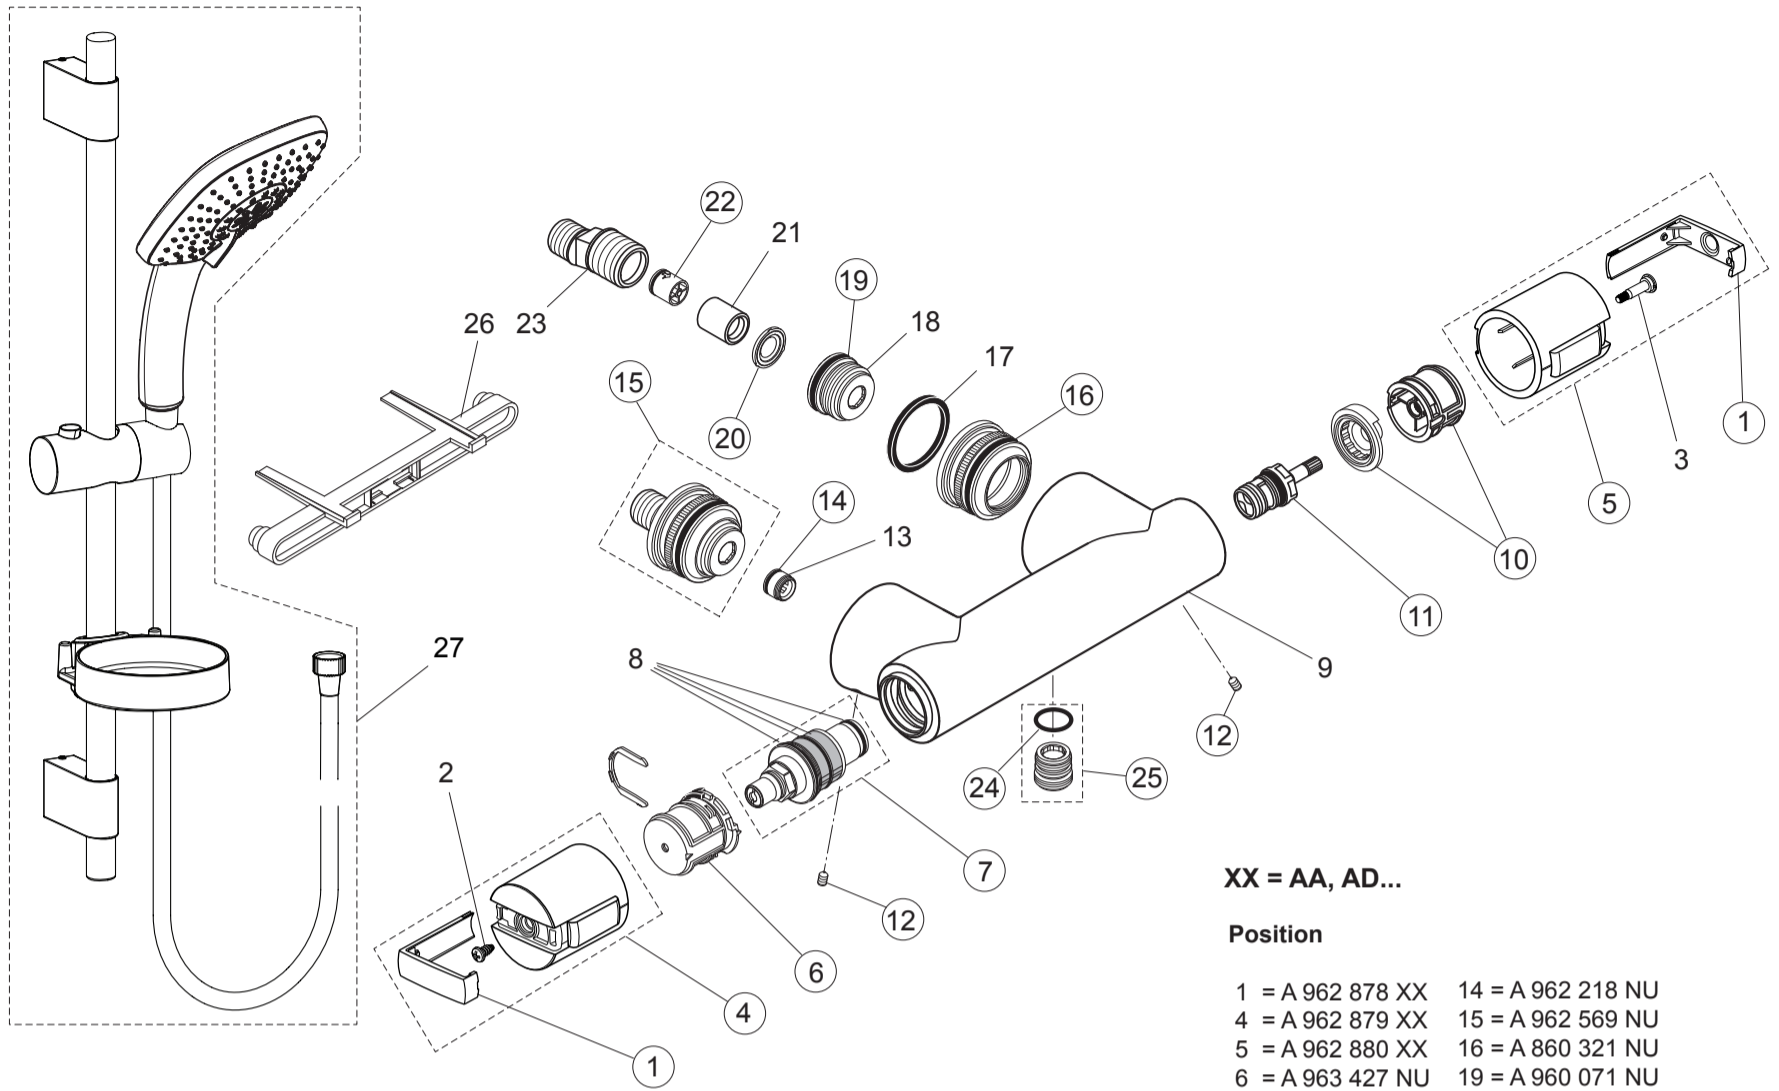

XX = AA, AD...

Position

1 = A 962 878 XX	14 = A 962 218 NU
4 = A 962 879 XX	15 = A 962 569 NU
5 = A 962 880 XX	16 = A 860 321 NU
6 = A 963 427 NU	19 = A 960 071 NU
7 = A 962 229 NU	20 = A 962 160 NU
10 = A 963 432 NU	22 = A 962 594 NU
11 = A 963 400 NU	24 = A 961 810 NU
12 = A 962 857 NU	25 = A 963 651 NU

www.idealstandardinternational.com

	P bar	0,5	MAX. 10	5		Q (3 bar)
	T °C		MAX. 80	65		l/min
				55		20,5