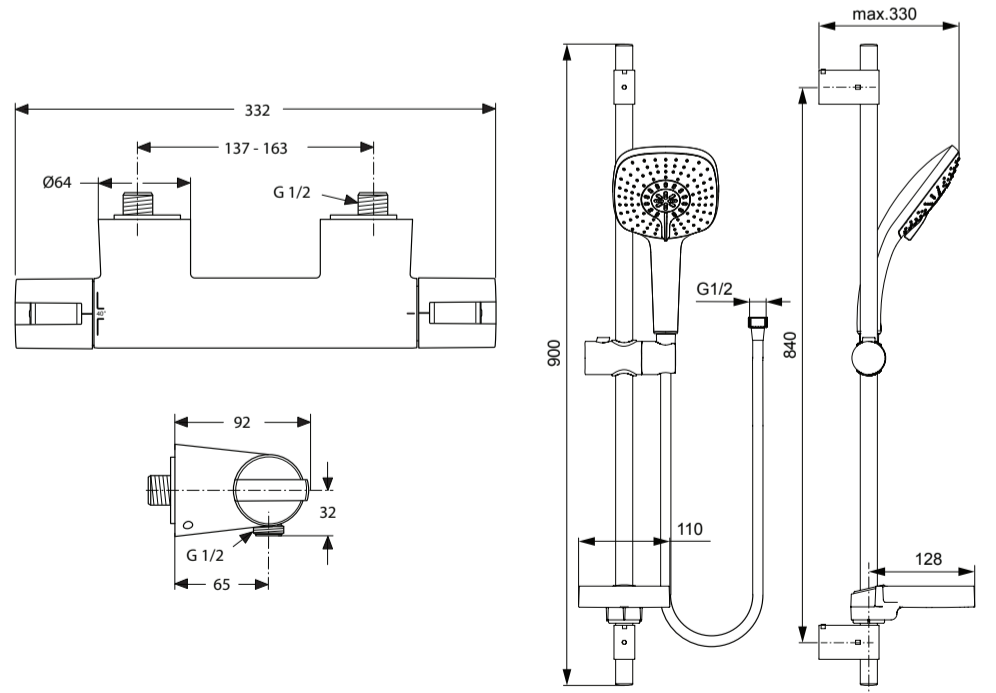

Ideal Standard International BVBA
Corporate Village - Gent Building
Da Vincilaan 2
1935 Zaventem
Belgium

www.idealstandardinternational.com