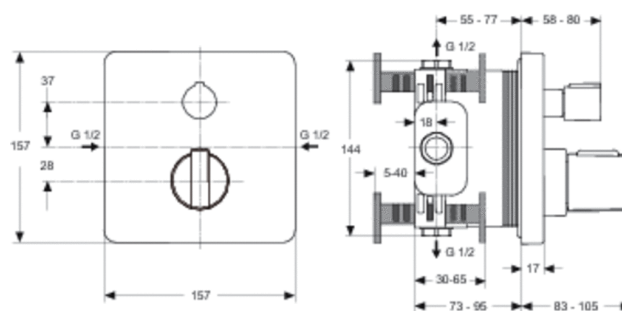

Каталожен номер: A5620
CERATHERM 200 NEW
вграден термостат за вана/душ

A 4662 .., A 5620 ..

вграден термостат за вана/душ

комплект 2 - външна част
термостатен затворящ механизъм Ideal Standard
с разпределител, интегриран в ръкохватката за дебит
без аксесоари
пластмасова ръкохватка с температурен ограничител 400
метална розетка
Съответства на стандарт EN 1111
комбинира се само с :
A1000NU Комплект 1 (вътрешна част)