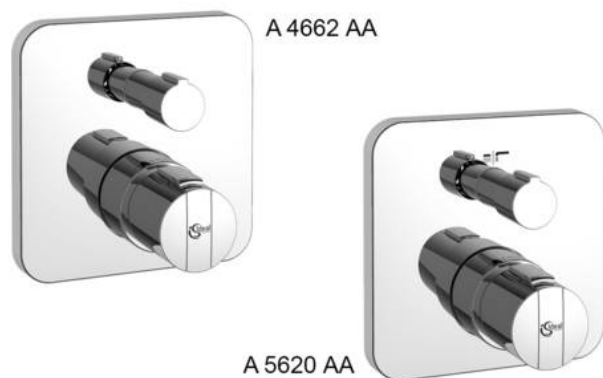

Каталожен номер: A5620
CERATHERM 200 NEW
вграден термостат за вана/душ

A 4662 .., A 5620 ..

вграден термостат за вана/душ

комплект 2 - външна част
термостатен затворящ механизъм Ideal Standard
с разпределител, интегриран в ръкохватката за дебит
без аксесоари
пластмасова ръкохватка с температурен ограничител 400
метална розетка
Съответства на стандарт EN 1111
комбинира се само с :
A1000NU Комплект 1 (вътрешна част)

Цветове*

AA

Необходими продукти за комплекцията

EASY -BOX универсален комплект за вграждане A1000

Препоръчителна комплектация с

Комплект удължител за вградени смесители... A960704

Комплект удължител за вградени смесители... A962476