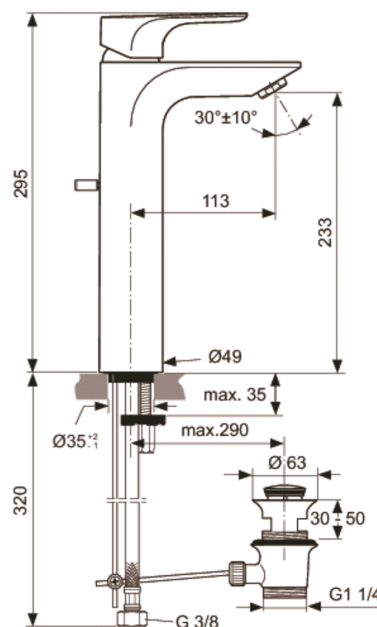

Каталожен номер: A5840
STRADA
Смесител стоящ за умивалник...

Смесител стоящ за умивалник с удължено тяло

присъединяване Easy Fix
гъвкави връзки G3/8''
40 mm керамичен затварящ механизъм Multiport на Ideal Standard
метален изпразнител
метална ръкохватка с индикатор на топла и студена вода
аератор с подвижна решетка за промяна ъгъла на струята на водата
вграден в аератора ограничител на дебит 5 l/min
Съответства на стандарт EN 817