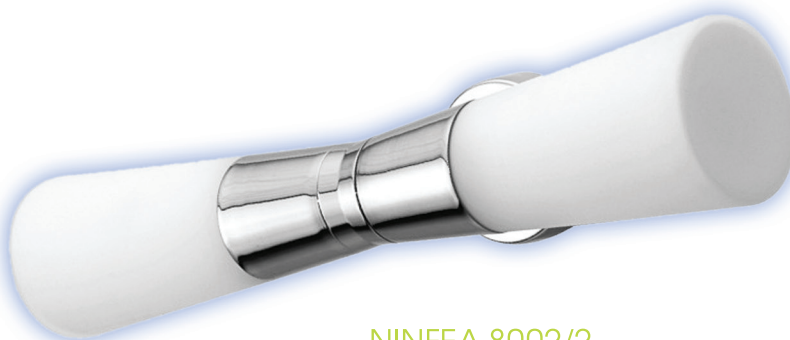

NINFEA 8002/2

NINFEA

Артикул	Мощност	Цвят	КОД ЗАЯВКА
Art	Watt	Color	Order code
8002/1	1x40W	CHROME	002401
8002/2	2x40W	CHROME	002402