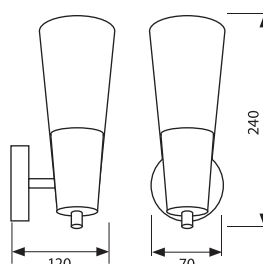

## NINFEA

Артикул	Мощност	Цвят	КОД ЗАЯВКА
Art	Watt	Color	Order code
8002/1	1x40W	CHROME	002401
8002/2	2x40W	CHROME	002402

8002/1

8002/2