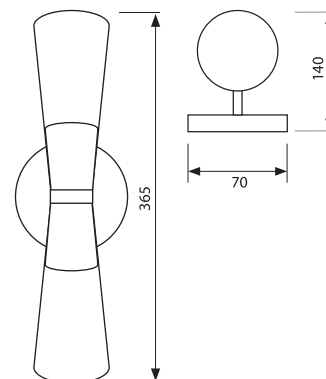

## NINFEA

Артикул	Мощност	Цвят	КОД ЗАЯВКА
Art	Watt	Color	Order code
8002/1	1x40W	CHROME	002401
8002/2	2x40W	CHROME	002402

8002/1

8002/2