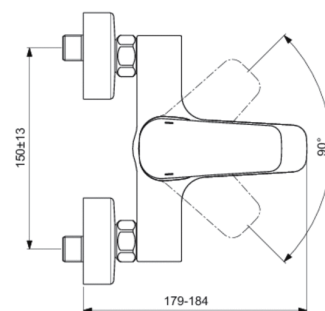

Каталожен номер: B0718
CERAPLAN III
Смесител стенен за вана/...

Смесител стенен за вана/ душ без аксесоари

S -холендри с шумозаглушители
40mm CLICK керамичен затварящ механизъм на Ideal Standard
метална ръкохватка с индикатор за топла и студена вода
автоматичен разпределител
Cascade аератор
възвратен клапан
съответства на стандарт EN817