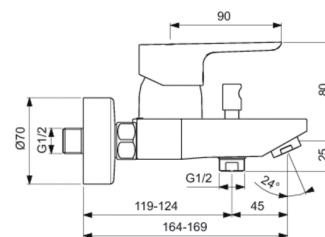

Каталожен номер: B0718
CERAPLAN III
Смесител стенен за вана/...

Смесител стенен за вана/ душ без аксесоари

S -холендри с шумозаглушители
40mm CLICK керамичен затварящ механизъм на Ideal Standard
метална ръкохватка с индикатор за топла и студена вода
автоматичен разпределител
Cascade аератор
възвратен клапан
съответства на стандарт EN817