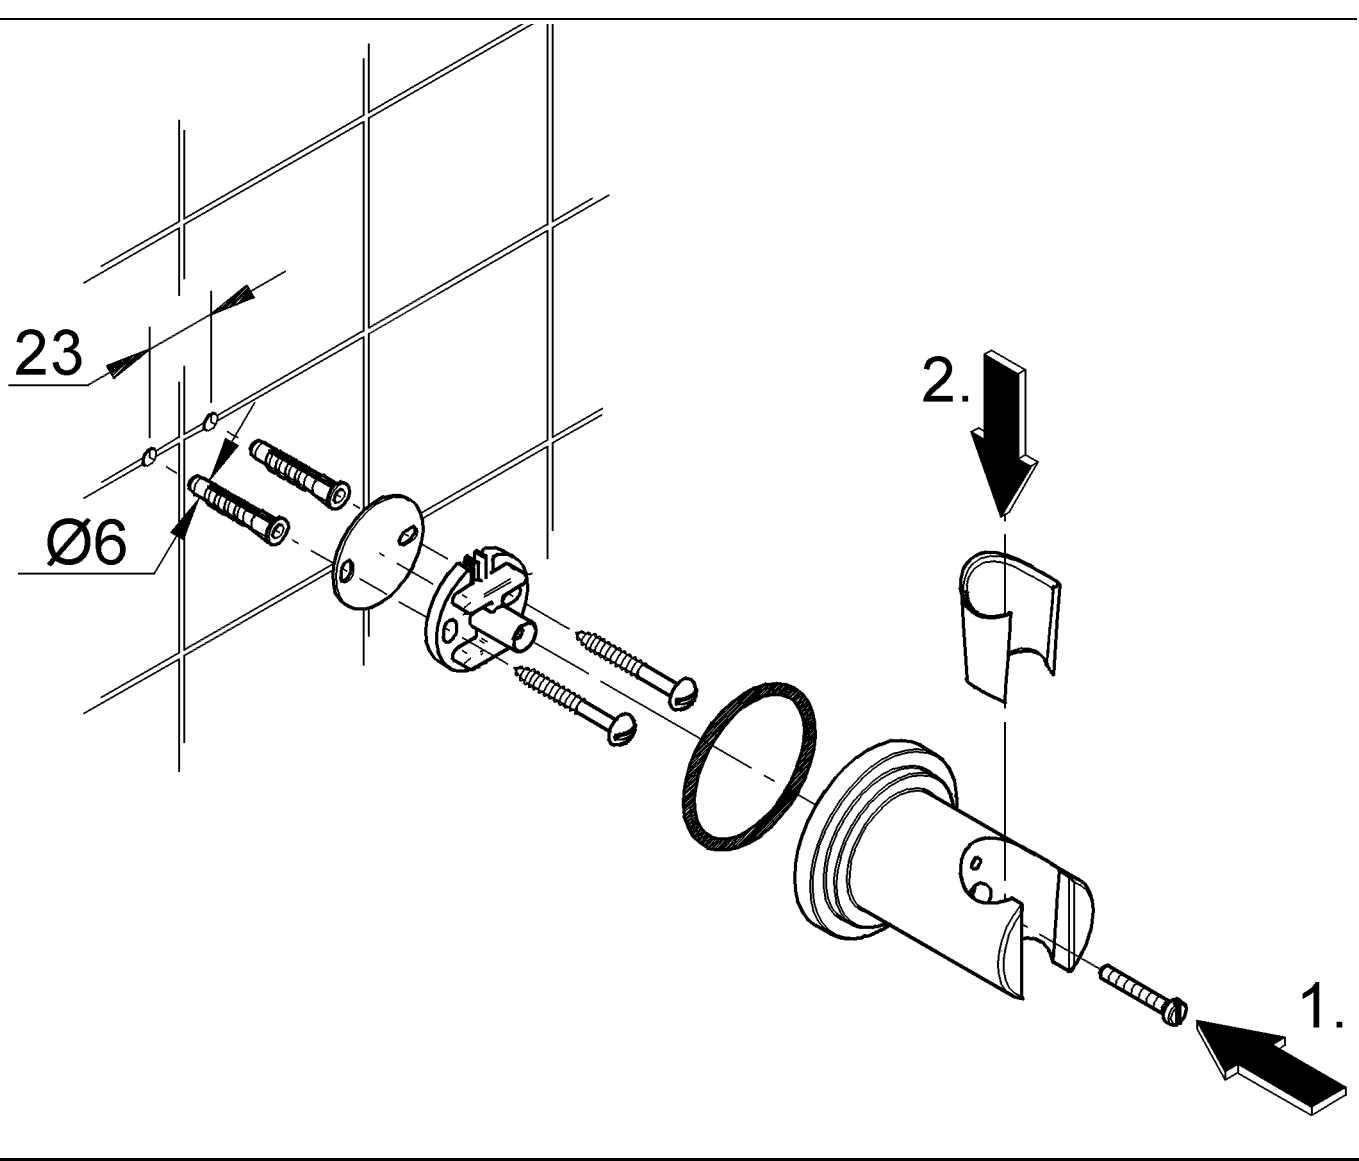

GROHE

WATER TECHNOLOGY

28 690

94.017.131/ÄM 39 005/04.02