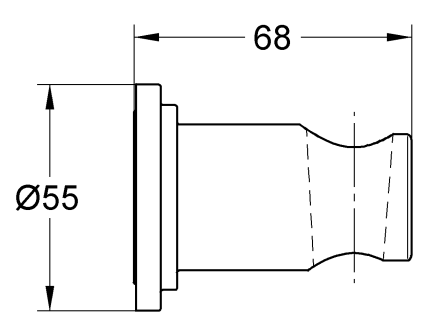

GROHE

WATER TECHNOLOGY

28 690

94.017.131/ÄM 39 005/04.02