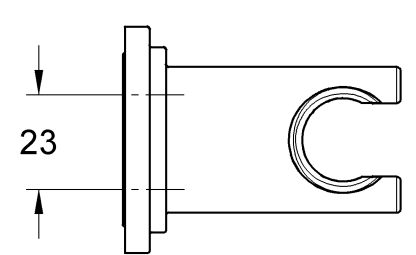

GROHE

WATER TECHNOLOGY

28 690

94.017.131/ÄM 39 005/04.02