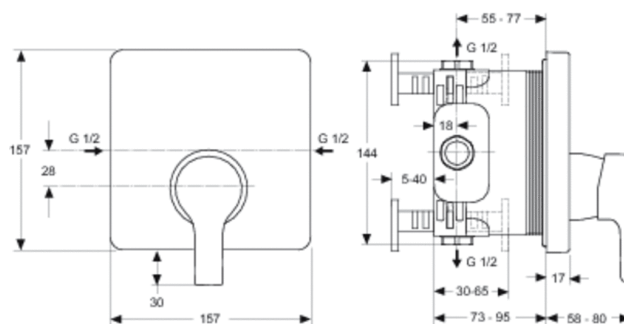

### Смесител вграден за душ

комплект 2 - външна част  
47 mm керамичен Click затварящ механизъм на Ideal Standard  
без аксесоари  
метална ръкохватка с индикатор за топла и студена вода  
метална розетка  
комбинира се само с: EASY-BOX A1000NU Комплект 1 ( вътрешна част)  
Съответства на стандарт EN 817