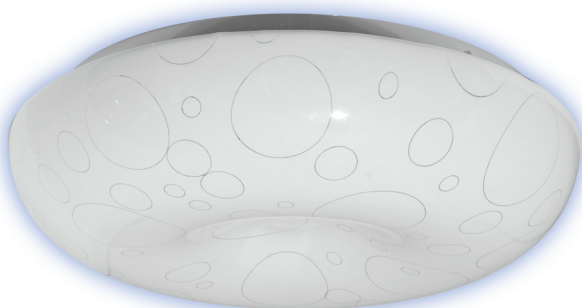

Проектирането на осветлението не е просто необходимост; то превръща обикновената стая в уютен дом или приятно работно място, където се връщаш с удоволствие. Създайте уникална атмосфера и добавете лично отношение с новата серия LED плафониери NUVOLA LED. Бели плафониери, с нежни заоблени линии, завършени с прозрачни кръгове, деликатно разпръскват светлината от мощния вграден LED източник. NUVOLA LED има 3 размера енергийно-ефективни плафониери, които излъчват в мека топло-бяла /3000K/ или неутрална /4000K/ светлина.

Light design is not just a necessity; it's what turns a plain room into a cozy home or a comfortable work space, where to return with pleasure. Create your unique environment and add a personal touch with the new series LED luminaires NUVOLA LED. White fixtures with soft round lines, finished with transparent circles delicately decompose the light coming from a powerful built in LED source. NUVOLA LED has three sizes of energy efficient luminaires, which radiate in soft warm white /3000K/ or neutral /4000K/ light.

NUVOLA LED 28W

NUVOLA LED 12W

NUVOLA LED 18W

**2** WARRANTY YEARS

**25 000h**

**-90%** energy

**120°**

Warmwhite  
**3000 K**