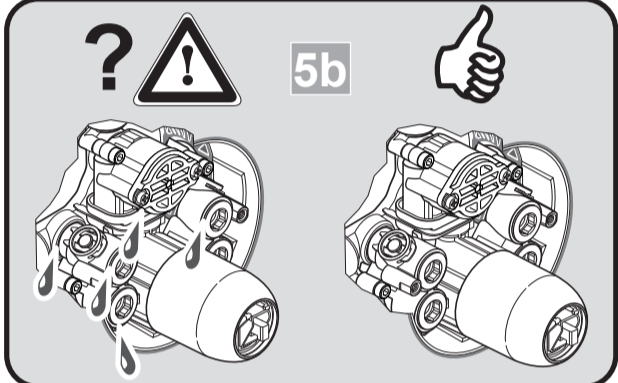

[www.idealstandardinternational.com](http://www.idealstandardinternational.com)

Pressure 0,3 MPa 3 bar	Temperature °C	0	1	2	3	4	5	6	7	8	9
		50°C	16°C	49,5	49,5	48	46	42,5	41	37	33,5
65°C	16°C	65	65	63,5	60,5	57	53,5	49	44,5	39	34,5
81°C	16°C	81	81	78,5	73	69	63,5	56	49	42,5	36