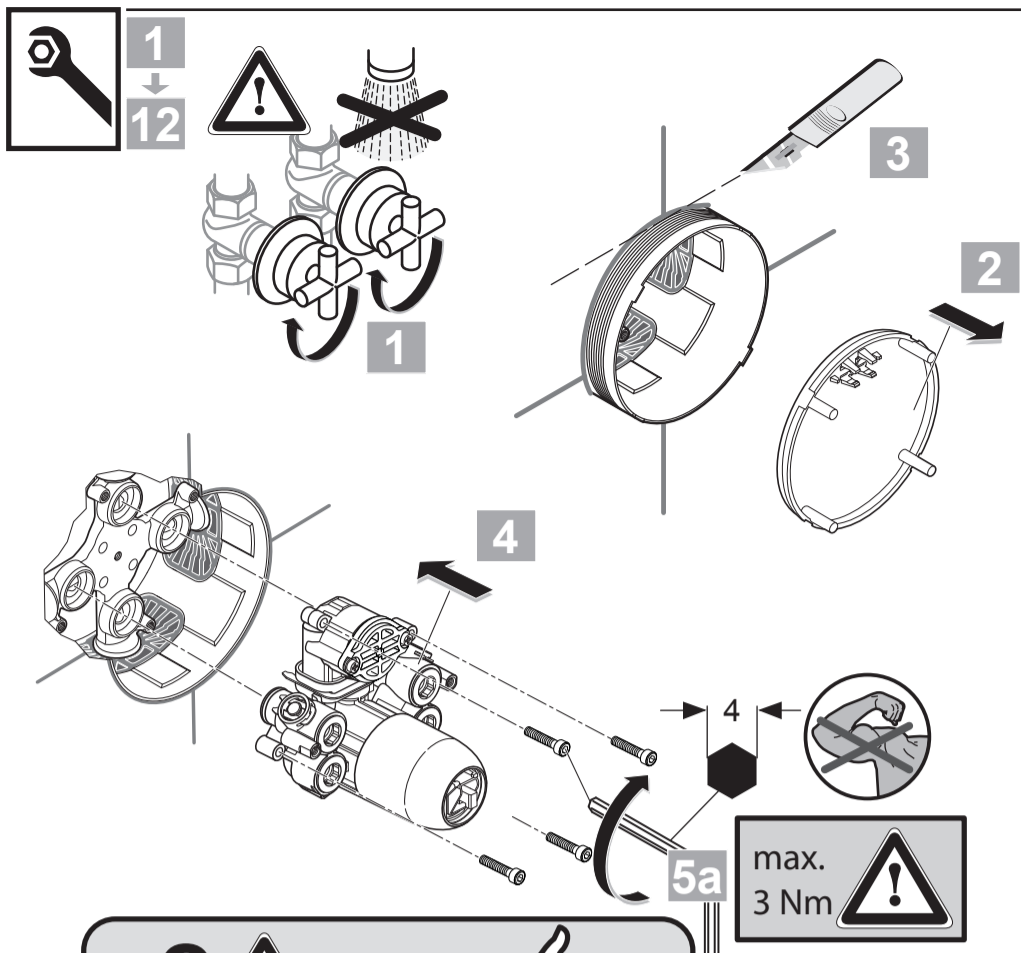

[www.idealstandardinternational.com](http://www.idealstandardinternational.com)

Pressure 0,3 MPa 3 bar	Temperature °C	0	1	2	3	4	5	6	7	8	9
		50°C	16°C	49,5	49,5	48	46	42,5	41	37	33,5
65°C	16°C	65	65	63,5	60,5	57	53,5	49	44,5	39	34,5
81°C	16°C	81	81	78,5	73	69	63,5	56	49	42,5	36