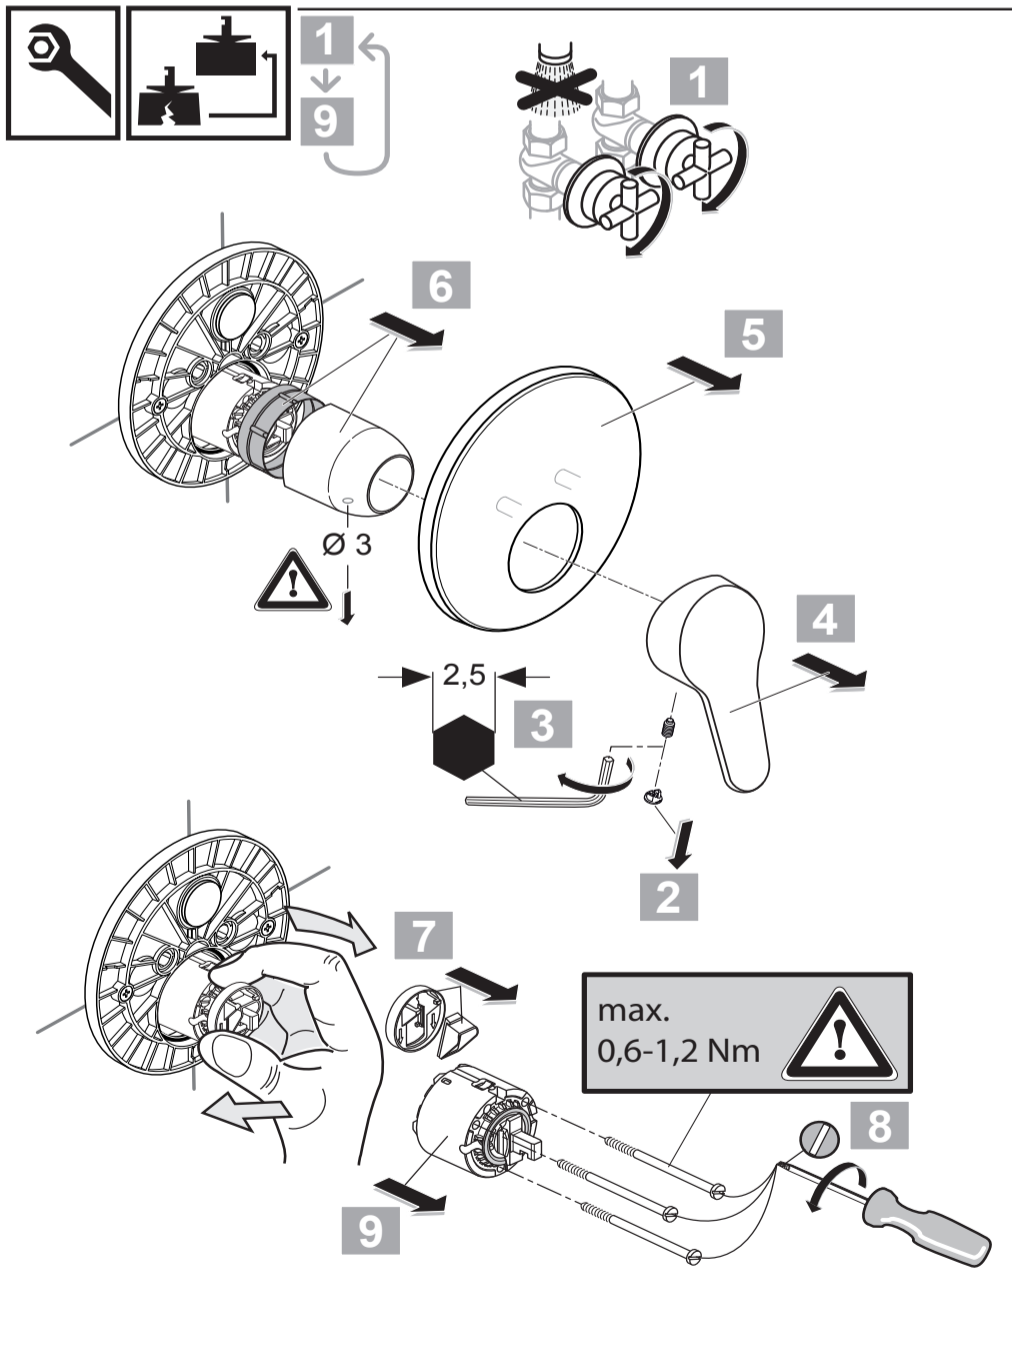

Position

- 1 A 963 131 NU
- 4 A 963 132 NU
- 8 A 963 143 NU
- 9 A 963 146 NU
- 10 A 963 147 NU
- 14 A 960 890 NU
- 16 A 960 891 NU
- 17 A 960 706 NU
- 20 A 960 500 NU
- 21 A 963 335 NU
- 22 A 860 700 NU
- 23 A 960 893 AA
- 24 A 960 895 NU
- 25 A 962 398 AA
- 26 A 963 309 NU
- 27 A 963 054 NU
- 28 B 961 068 AA
- 29 A 960 704 NU
- A 962 476 NU
- 30 A 962 465 AA

[www.idealstandardinternational.com](http://www.idealstandardinternational.com)

Pressure 0,3 MPa 3 bar	Temperature °C	0	1	2	3	4	5	6	7	8	9
		50°C	16°C	49,5	49,5	48	46	42,5	41	37	33,5
65°C	16°C	65	65	63,5	60,5	57	53,5	49	44,5	39	34,5
81°C	16°C	81	81	78,5	73	69	63,5	56	49	42,5	36

P	bar	MAX. 10	5		Q (3 bar)
T	°C	MAX. 80	65 55		I/min 25