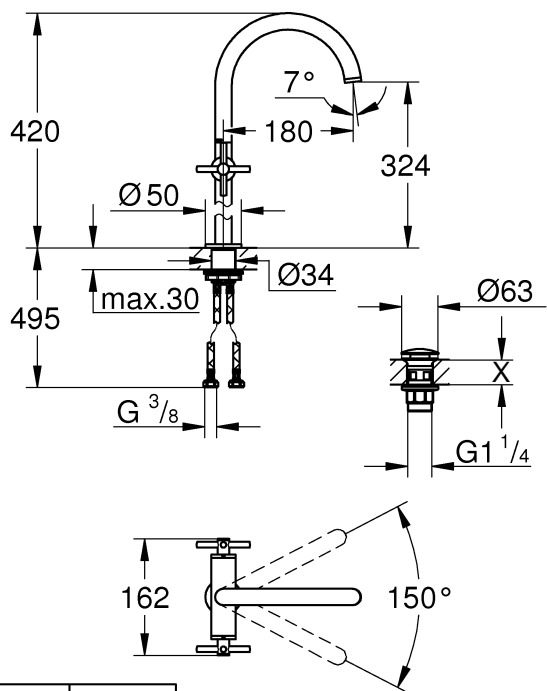

21 019

21 022

21 044

24 027

21 019

32 042	X
003	32 - 45
AL3/DC3	20 - 70

21 022

32 043	X
003	32 - 45
AL3/DC3	20 - 70

21 044

32 647	X
003	32 - 45
AL3/DC3	20 - 70

24 027

DIN 1988
DIN EN 806

1

	150°
	0°
	360°

2a

2b

5

6

1a

2a

1b

2b

3

	07 052	180mm
	*07 341	350mm