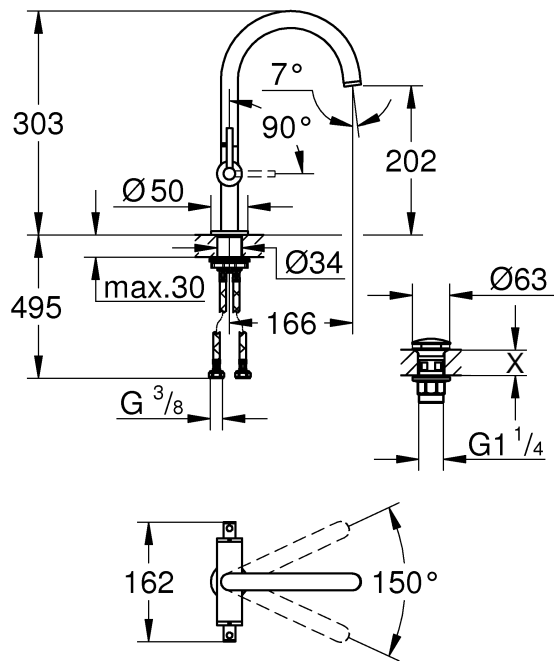

21 019

21 022

21 044

24 027

21 019

32 042	X
003	32 - 45
AL3/DC3	20 - 70

21 022

32 043	X
003	32 - 45
AL3/DC3	20 - 70

21 044

32 647	X
003	32 - 45
AL3/DC3	20 - 70

24 027

DIN 1988
DIN EN 806

1

	150°
	0°
	360°

2a

2b

5

6

1a

2a

1b

2b

3

	07 052	180mm
	*07 341	350mm