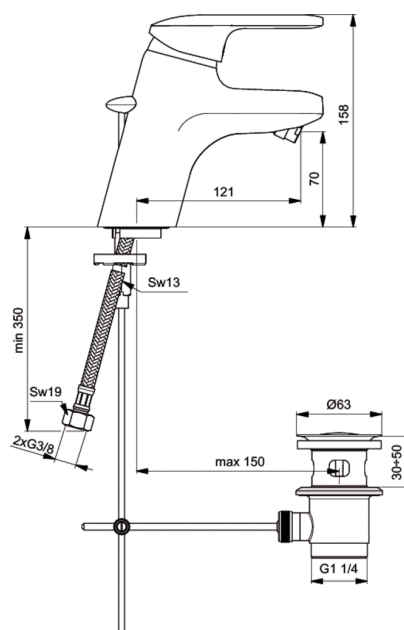

Каталожен номер: B9289
PLAYA
Смесител стоящ за биде

Смесител стоящ за биде

EASY-FIX присъединяване
гъвкави връзки G3/8"
47 mm керамичен CLICK затварящ механизъм на Ideal Standard
с метален изпразнител
метална ръкохватка с индикатор за топла и студена вода
аератор със сферична връзка
Съответства на стандарт EN 817

Цетове*

AA

*Цетове: AA = Хром