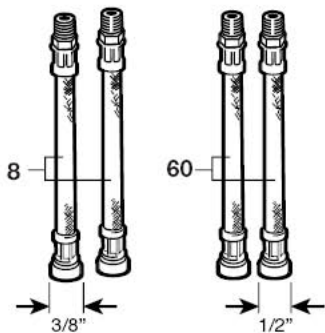

Roca

L20

P	P bar	MAX 10
P	P bar	5 MAX MIN 1
T	°C	80 MAX.
Q (3 bar)	l/min	8 5 20
		3 2
		65 50

5A3009	5A3D09
5A3109	5A3E09
5A3209	5A3F09
5A3A09	5A3G09
5A3B09	5A3I09
	5A3J09
	5A3K09

5A6009

5A6109

5A6A09

5A6B09

5

41

32

63

3/8"

46

1/2"

Ø40

9

10

52

Ø60

28

4

5A4009

5