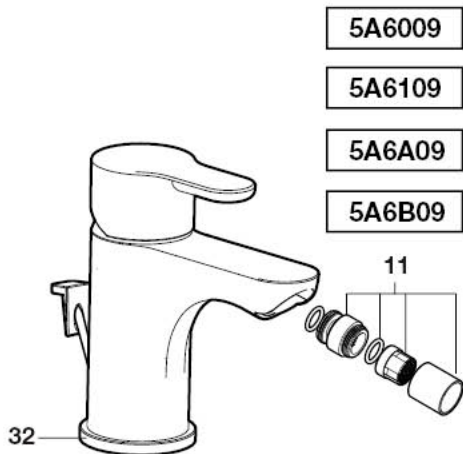

Roca

L20

P	P bar	MAX 10
P	P bar	5 MAX MIN 1
T	°C	80 MAX.
Q (3 bar)	l/min	8 5 20
		3 2
		65 50

5A3009	5A3D09
5A3109	5A3E09
5A3209	5A3F09
5A3A09	5A3G09
5A3B09	5A3I09
	5A3J09
	5A3K09

5A6009

5A6109

5A6A09

5A6B09

5

41

32

63

3/8"

46

1/2"

Ø40

9

10

52

Ø60

28

4

5A4009

5