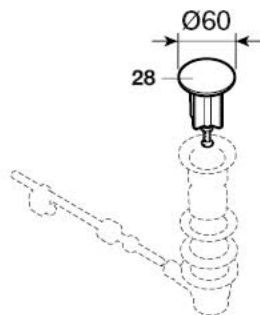

Roca

L20

P	P bar	MAX 10
P	P bar	5 MAX MIN 1
T	°C	80 MAX.
Q (3 bar)	l/min	8 5 20
		3 2
		65 50

5A3009	5A3D09
5A3109	5A3E09
5A3209	5A3F09
5A3A09	5A3G09
5A3B09	5A3I09
	5A3J09
	5A3K09

5A6009

5A6109

5A6A09

5A6B09

5

41

32

63

3/8"

46

1/2"

Ø40

9

10

52

Ø60

28

4

5A4009

5