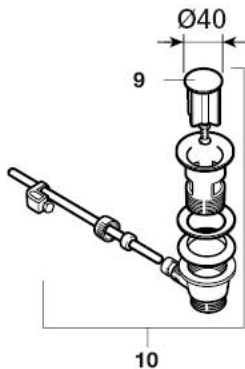

Roca

L20

P	P bar	MAX 10
P	P bar	5 MAX MIN 1
T	°C	80 MAX.
Q (3 bar)	l/min	8 5 20
		3 2
		65 50

5A3009	5A3D09
5A3109	5A3E09
5A3209	5A3F09
5A3A09	5A3G09
5A3B09	5A3I09
	5A3J09
	5A3K09

5A6009

5A6109

5A6A09

5A6B09

5

41

32

63

3/8"

46

1/2"

Ø40

9

10

52

Ø60

28

4

5A4009

5