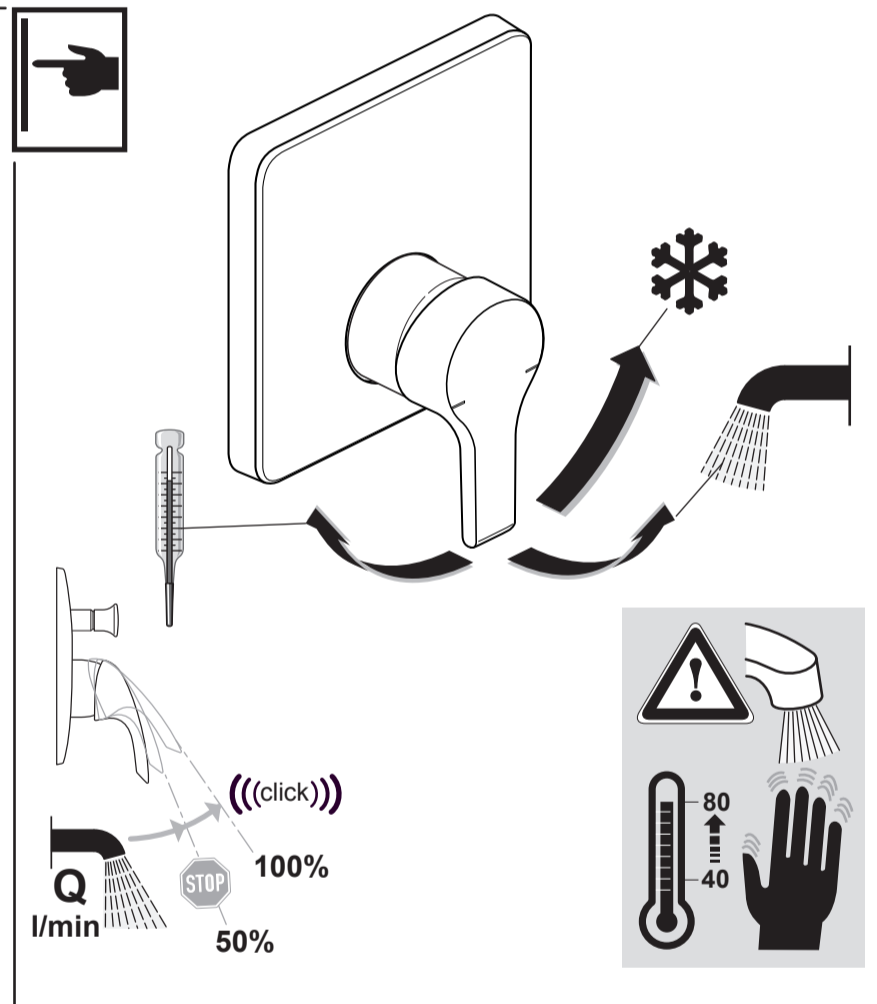

XX = AA, AD...

**ACTIVE**  
**B 8651 ..**

1010 / A 866 077  
 (+ A 865 612)  
 Made in Germany

**Ideal Standard**  
 Roentgenstrasse 9  
 54516 Wittlich  
 Germany

0,3 MPa 3 bar	Thermometer	Snowflake	0	1	2	3	4	5	6	7	8	9
			°C	°C	°C	°C	°C	°C	°C	°C	°C	°C
	50°C	16°C	49,5	49,5	48	46	42,5	41	37	33,5	31	28
	65°C	16°C	65	65	63,5	60,5	57	53,5	49	44,5	39	34,5
	81°C	16°C	81	81	78,5	73	69	63,5	56	49	42,5	36