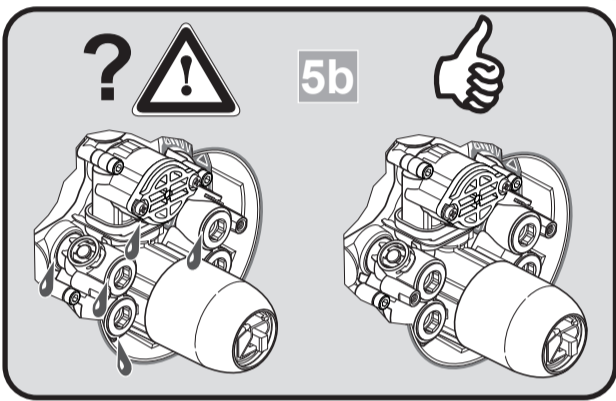

XX = AA, AD...

**ACTIVE**  
**B 8651 ..**

1010 / A 866 077  
 (+ A 865 612)  
 Made in Germany

**Ideal Standard**  
 Roentgenstrasse 9  
 54516 Wittlich  
 Germany

0,3 MPa 3 bar	Thermometer	Snowflake	0	1	2	3	4	5	6	7	8	9
			°C	°C	°C	°C	°C	°C	°C	°C	°C	°C
	50°C	16°C	49,5	49,5	48	46	42,5	41	37	33,5	31	28
	65°C	16°C	65	65	63,5	60,5	57	53,5	49	44,5	39	34,5
	81°C	16°C	81	81	78,5	73	69	63,5	56	49	42,5	36