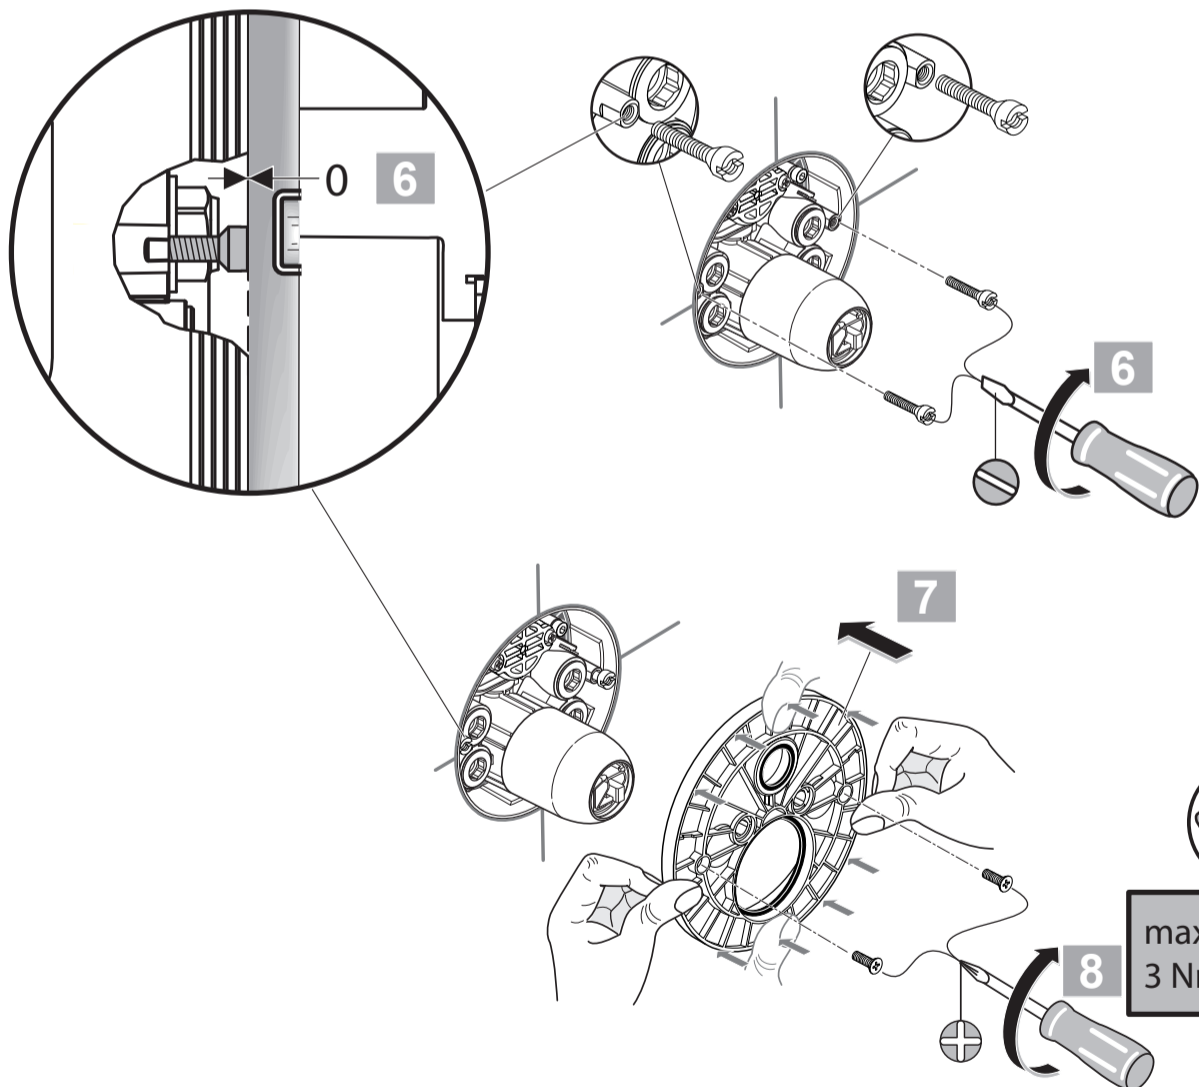

XX = AA, AD...

**ACTIVE**  
**B 8651 ..**

1010 / A 866 077  
 (+ A 865 612)  
 Made in Germany

**Ideal Standard**  
 Roentgenstrasse 9  
 54516 Wittlich  
 Germany

0,3 MPa 3 bar	Thermometer	Snowflake	0	1	2	3	4	5	6	7	8	9
			°C	°C	°C	°C	°C	°C	°C	°C	°C	°C
	50°C	16°C	49,5	49,5	48	46	42,5	41	37	33,5	31	28
	65°C	16°C	65	65	63,5	60,5	57	53,5	49	44,5	39	34,5
	81°C	16°C	81	81	78,5	73	69	63,5	56	49	42,5	36