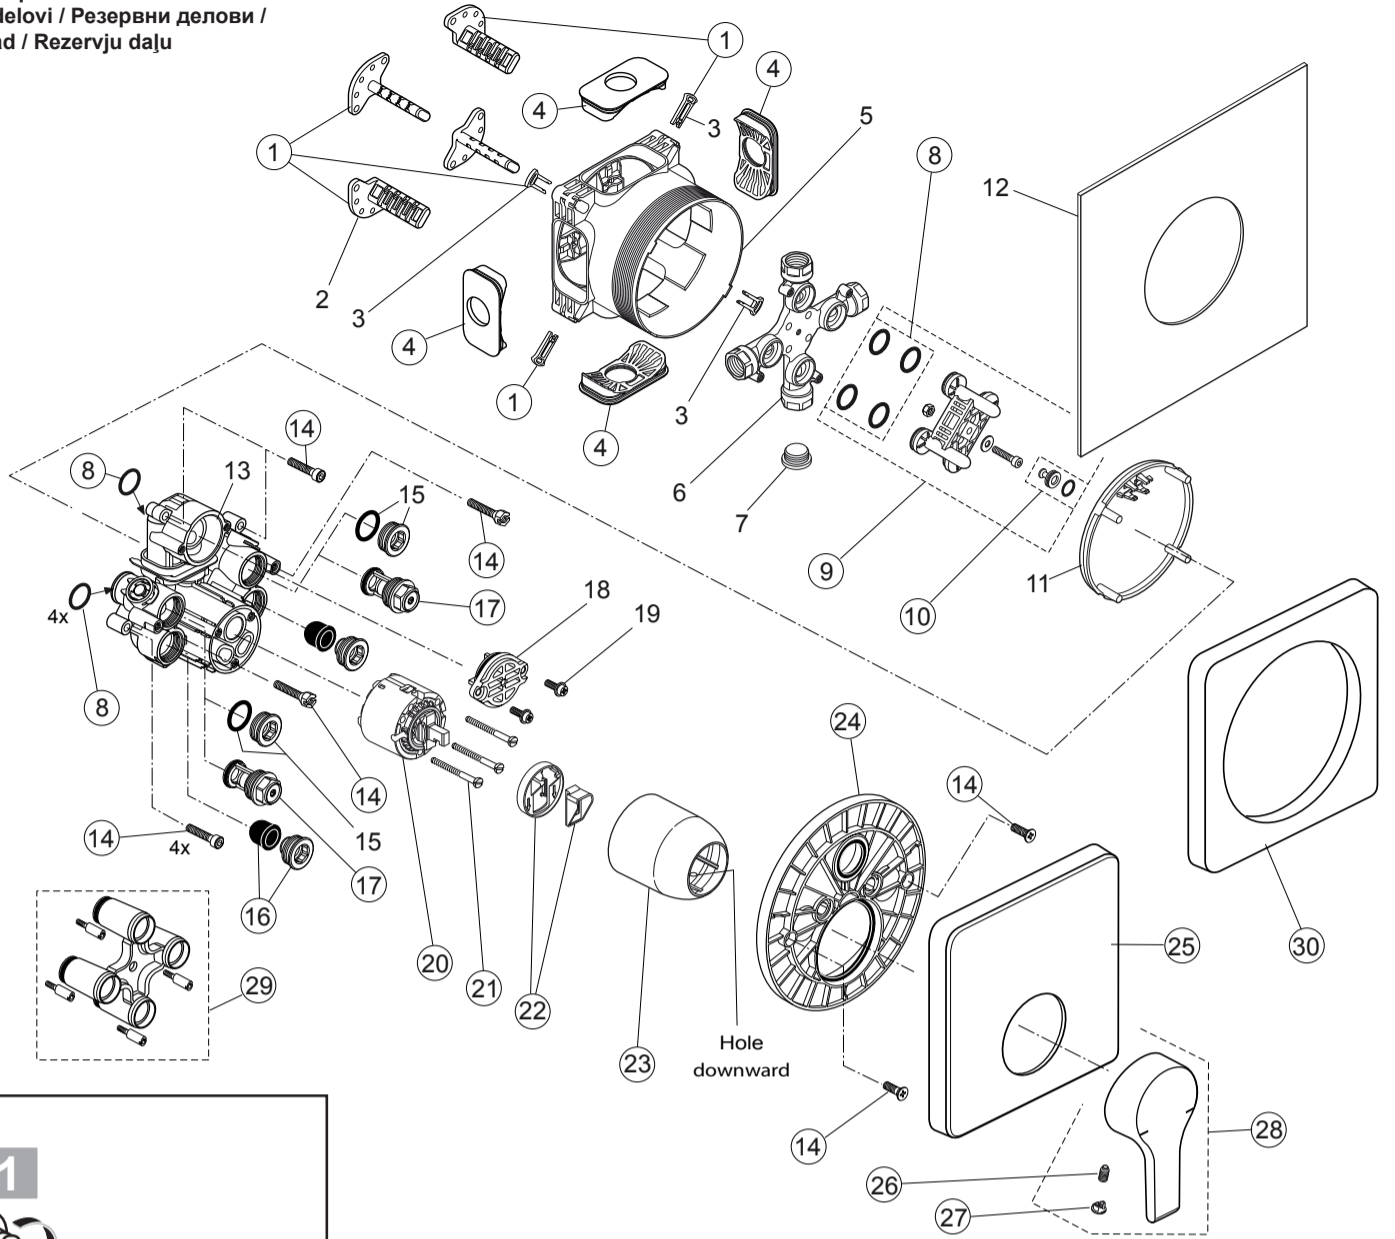

- 1 A 963 131 NU
- 4 A 963 132 NU
- 8 A 963 143 NU
- 9 A 963 146 NU
- 10 A 963 147 NU
- 14 A 960 890 NU
- 16 A 960 891 NU
- 17 A 960 706 NU
- 20 A 960 500 NU
- 21 A 963 335 NU
- 22 A 860 700 NU
- 23 A 960 893 XX
- 24 A 960 895 NU
- 25 A 962 393 XX
- 27 B 960 473 XX
- 28 B 960 672 XX
- 29 A 960 704 NU
- A 962 476 NU
- 30 A 962 475 XX

XX = AA, AD...

**ACTIVE**  
**B 8651 ..**

1010 / A 866 077  
 (+ A 865 612)  
 Made in Germany

**Ideal Standard**  
 Roentgenstrasse 9  
 54516 Wittlich  
 Germany

0,3 MPa 3 bar	Thermometer	Snowflake	0	1	2	3	4	5	6	7	8	9
			°C	°C	°C	°C	°C	°C	°C	°C	°C	°C
	50°C	16°C	49,5	49,5	48	46	42,5	41	37	33,5	31	28
	65°C	16°C	65	65	63,5	60,5	57	53,5	49	44,5	39	34,5
	81°C	16°C	81	81	78,5	73	69	63,5	56	49	42,5	36

	<b>P</b>	<b>bar</b>	0,5		MAX. 10	1		<b>Q</b> (3 bar)
	<b>T</b>	<b>°C</b>			MAX. 80	65		<b>I/min</b>
						55		<b>25</b>