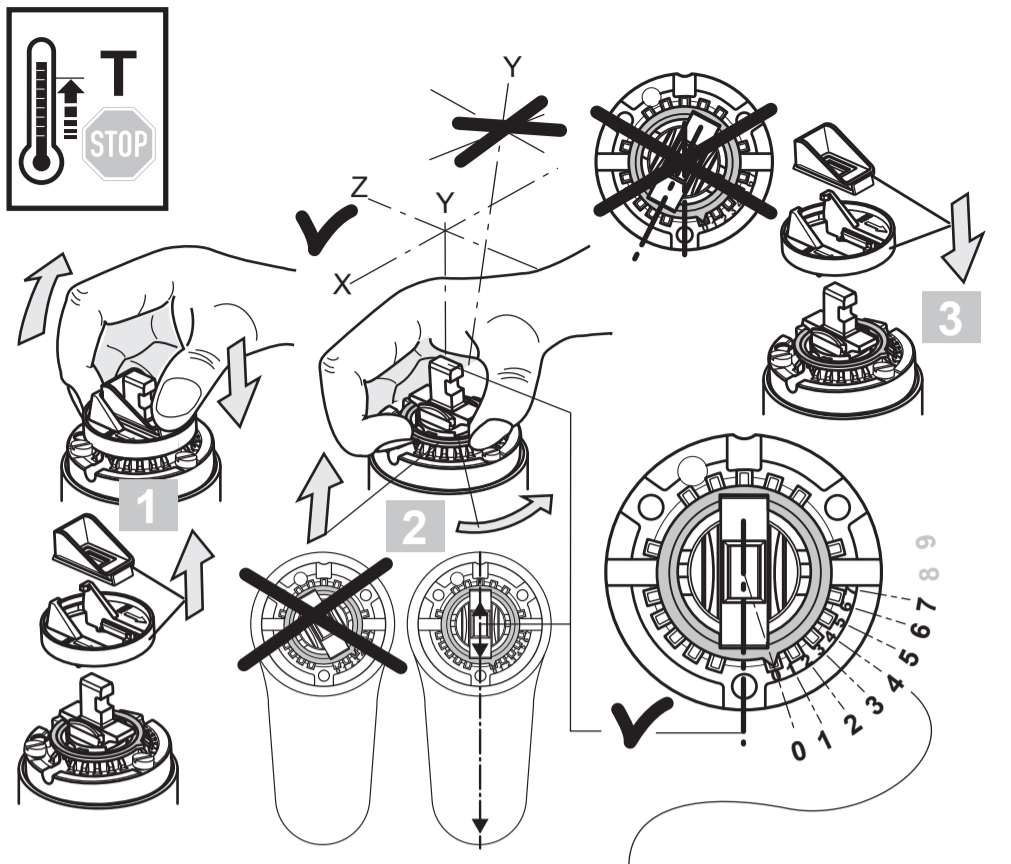

XX = AA, AD...

**ACTIVE**  
**B 8651 ..**

1010 / A 866 077  
 (+ A 865 612)  
 Made in Germany

**Ideal Standard**  
 Roentgenstrasse 9  
 54516 Wittlich  
 Germany

0,3 MPa 3 bar	Thermometer	Snowflake	0	1	2	3	4	5	6	7	8	9
			°C	°C	°C	°C	°C	°C	°C	°C	°C	°C
	50°C	16°C	49,5	49,5	48	46	42,5	41	37	33,5	31	28
	65°C	16°C	65	65	63,5	60,5	57	53,5	49	44,5	39	34,5
	81°C	16°C	81	81	78,5	73	69	63,5	56	49	42,5	36