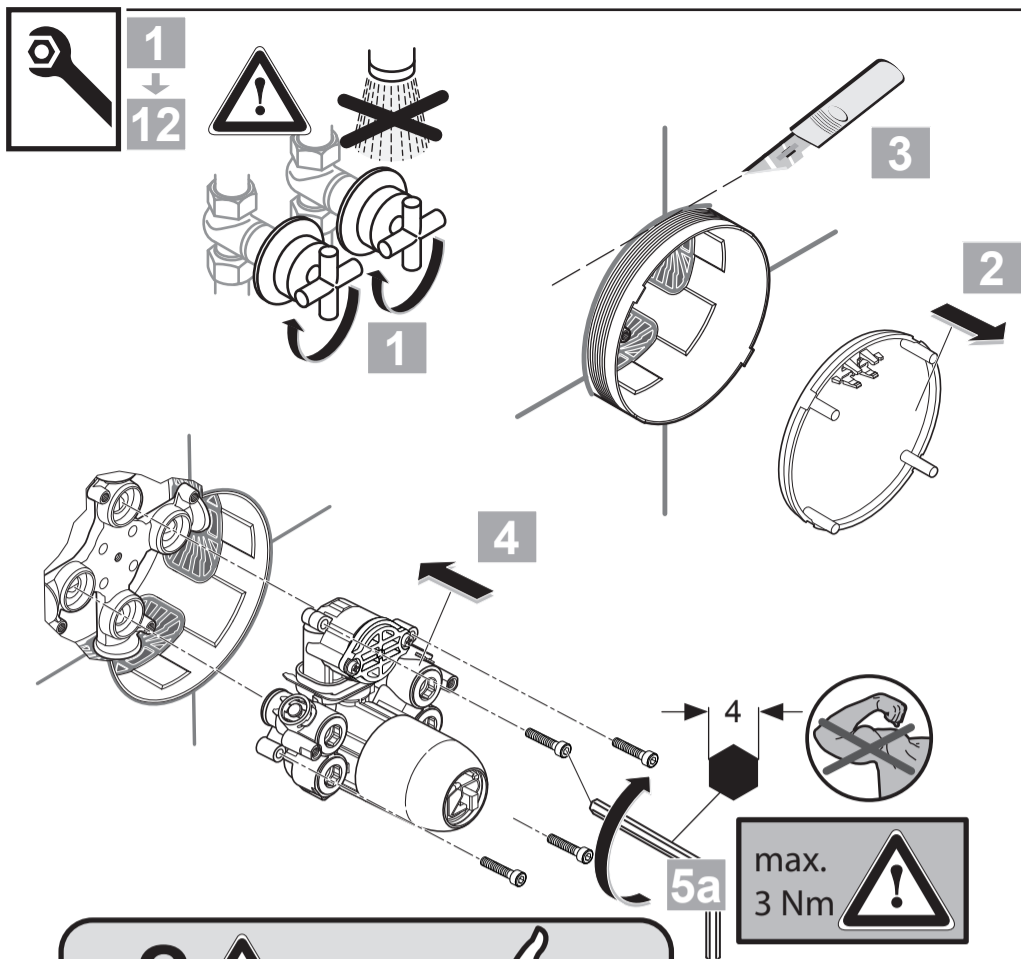

XX = AA, AD...

**ACTIVE**  
**B 8651 ..**

1010 / A 866 077  
 (+ A 865 612)  
 Made in Germany

**Ideal Standard**  
 Roentgenstrasse 9  
 54516 Wittlich  
 Germany

0,3 MPa 3 bar	Thermometer	Snowflake	0	1	2	3	4	5	6	7	8	9
			°C	°C	°C	°C	°C	°C	°C	°C	°C	°C
	50°C	16°C	49,5	49,5	48	46	42,5	41	37	33,5	31	28
	65°C	16°C	65	65	63,5	60,5	57	53,5	49	44,5	39	34,5
	81°C	16°C	81	81	78,5	73	69	63,5	56	49	42,5	36