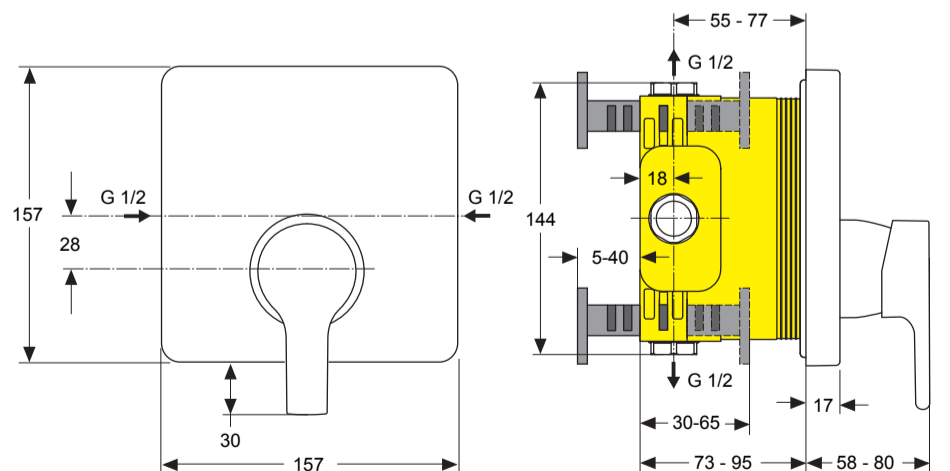

- 1 A 963 131 NU
- 4 A 963 132 NU
- 8 A 963 143 NU
- 9 A 963 146 NU
- 10 A 963 147 NU
- 14 A 960 890 NU
- 16 A 960 891 NU
- 17 A 960 706 NU
- 20 A 960 500 NU
- 21 A 963 335 NU
- 22 A 860 700 NU
- 23 A 960 893 XX
- 24 A 960 895 NU
- 25 A 962 393 XX
- 27 B 960 473 XX
- 28 B 960 672 XX
- 29 A 960 704 NU
- A 962 476 NU
- 30 A 962 475 XX

XX = AA, AD...

**ACTIVE**  
**B 8651 ..**

1010 / A 866 077  
 (+ A 865 612)  
 Made in Germany

**Ideal Standard**  
 Roentgenstrasse 9  
 54516 Wittlich  
 Germany

0,3 MPa 3 bar	Thermometer	Snowflake	0	1	2	3	4	5	6	7	8	9
			°C	°C	°C	°C	°C	°C	°C	°C	°C	°C
	50°C	16°C	49,5	49,5	48	46	42,5	41	37	33,5	31	28
	65°C	16°C	65	65	63,5	60,5	57	53,5	49	44,5	39	34,5
	81°C	16°C	81	81	78,5	73	69	63,5	56	49	42,5	36