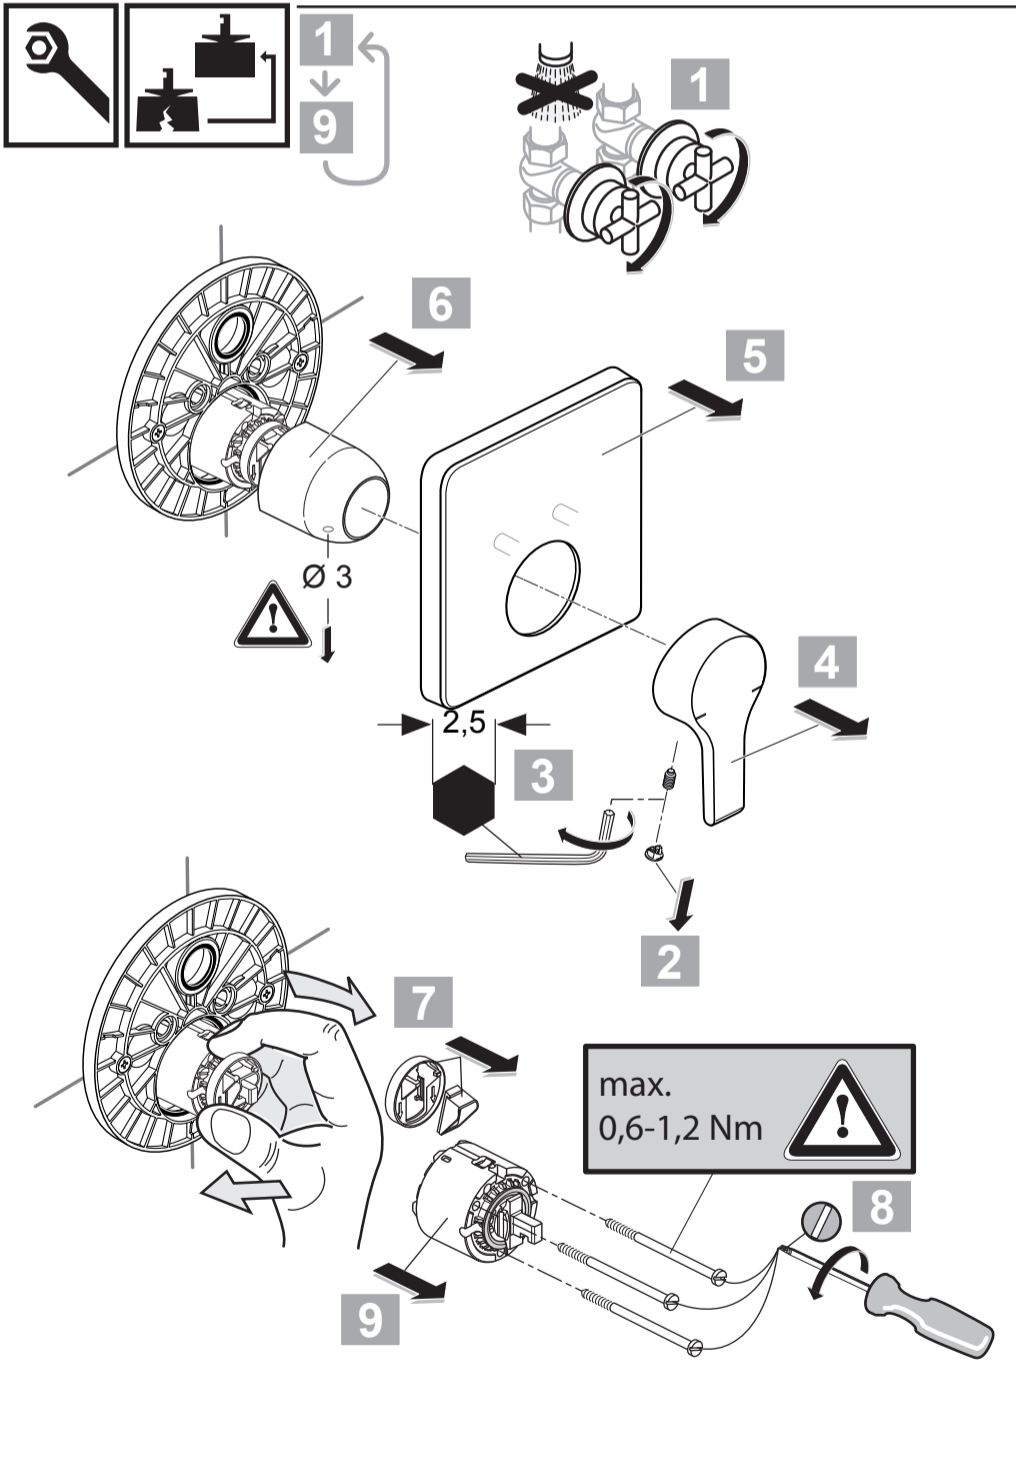

- 1 A 963 131 NU
- 4 A 963 132 NU
- 8 A 963 143 NU
- 9 A 963 146 NU
- 10 A 963 147 NU
- 14 A 960 890 NU
- 16 A 960 891 NU
- 17 A 960 706 NU
- 20 A 960 500 NU
- 21 A 963 335 NU
- 22 A 860 700 NU
- 23 A 960 893 XX
- 24 A 960 895 NU
- 25 A 962 393 XX
- 27 B 960 473 XX
- 28 B 960 672 XX
- 29 A 960 704 NU
- A 962 476 NU
- 30 A 962 475 XX

XX = AA, AD...

**ACTIVE**  
**B 8651 ..**

1010 / A 866 077  
 (+ A 865 612)  
 Made in Germany

**Ideal Standard**  
 Roentgenstrasse 9  
 54516 Wittlich  
 Germany

0,3 MPa 3 bar	Thermometer	Snowflake	0	1	2	3	4	5	6	7	8	9
			°C	°C	°C	°C	°C	°C	°C	°C	°C	°C
	50°C	16°C	49,5	49,5	48	46	42,5	41	37	33,5	31	28
	65°C	16°C	65	65	63,5	60,5	57	53,5	49	44,5	39	34,5
	81°C	16°C	81	81	78,5	73	69	63,5	56	49	42,5	36