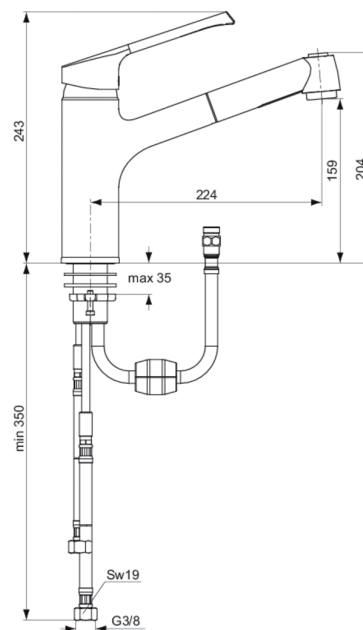

Каталожен номер: B8987
RETTA
смесител за кухня с изтеглящ...

смесител за кухня с изтеглящ чучур

присъединяване EASY-FIX
гъвкави връзки G3/8
47 mm керамичен CLICK затварящ механизъм на Ideal Standard
метална ръкохватка с индикатор за топла и студена вода
гъвкави връзки за ръчен душ L-1500 mm

Цветовете*

AA

*Цветовете: AA = Хром