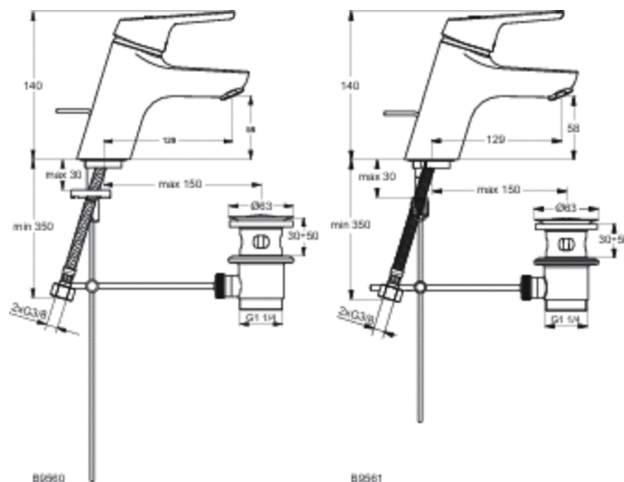

Каталожен номер: B9560
CERASPRINT
Смесител стоящ за умивалник

Смесител стоящ за умивалник

присъединяване EASY-FIX
гъвкави връзки PEX G3/8'' (намалява риска от образуване на бактерии)
40 mm керамичен Click затварящ механизъм на Ideal Standard с метален изпразнител
метална ръкохватка с индикатор за топла и студена вода
CASCADE аератор
Съответства на стандарт EN 817