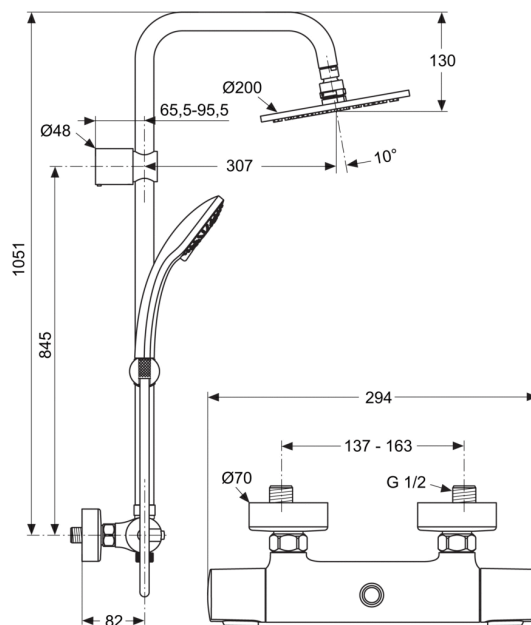

Каталожен номер: A5686
IDEALRAIN SOFT
душ система със стенен...

душ система със стенен термостатен смесител

стенен термостатен смесител за душ
стационарна душ глава, метал, Ø 200 mm, ограничител дебит 12 l/min
подвижна метална конзола за закрепване към стена /
компенсира до 30 mm /
трифункционален ръчен душ Ø 100 mm (дъжд, проливен дъжд, масаж)
силиконови дюзи "Easy clean"
с Idealflex шланх 1750 mm

Цветове*

AA

*Цветове: AA = Хром