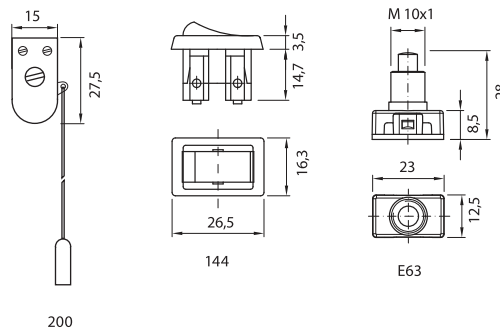

200

E63/A/N

144/B

E63/A/B

SWITCHES - прекъсвачи

| Артикул Art | Ампер A | Цвят Color | Код заявка Order code |
|----------------|------------|---------------|--------------------------|
| 200 | 1(1) | BLACK | 001640* |
| 144/B | 2(1) | WHITE | 001645* |
| E63 A/N | 1(1) | BLACK | 001630* |
| E63 A/B | 1(1) | WHITE | 001629* |