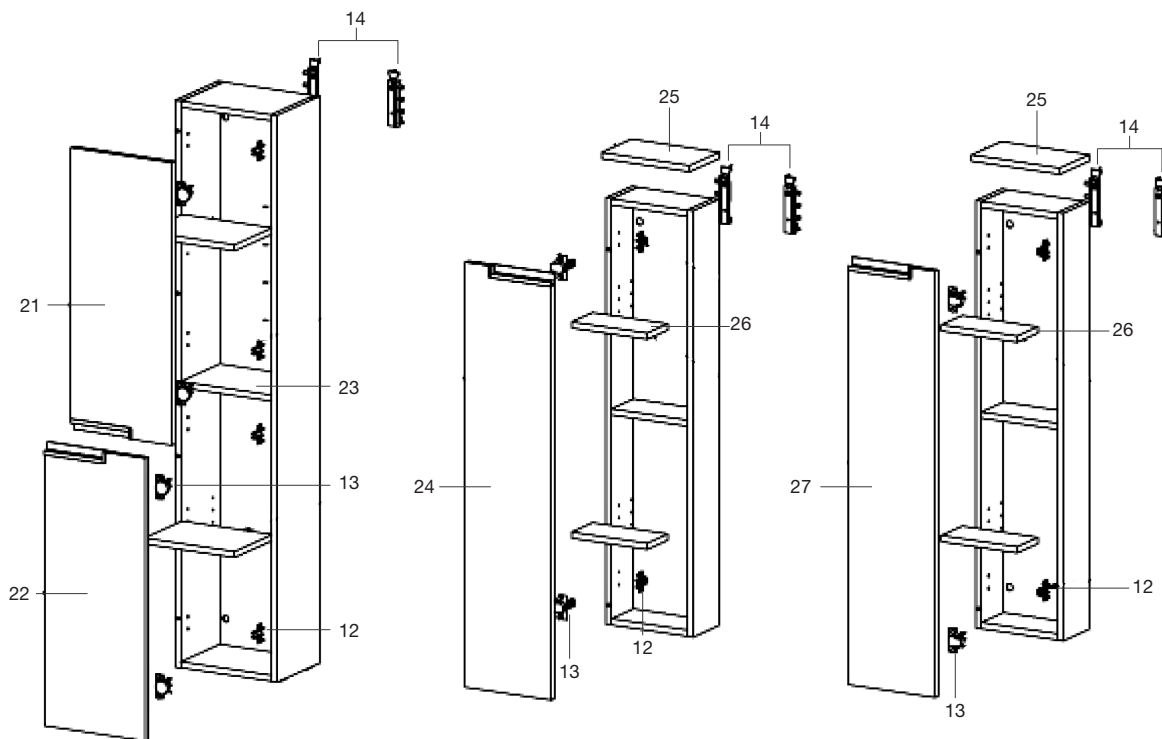

A856660...	1650mm
	A856661...	1100mm (right)
	A856662...	1100mm (left)

MODULO COLUMNA VICTORIA-N Column unit Victoria-N

..	Sustituir (..) de la referencia de producto por el código de color elegido <i>In the product number replace (..) with the code for the chosen colour</i>
06	BLANCO / White
54	WENGUE
55	ROBLE / Oak
53	GRIS ANTRACITA / Anthracite grey

Referencia Reference	Pieza Part	Pág. Pag.	Descripción Description	Notas Notes	Cant. Qty.
AU00094..R	21		PUERTA SUPERIOR <i>Upper door</i>		
AU00095..R	22		PUERTA INFERIOR <i>Lower door</i>		
AU00096..R	23		ESTANTE <i>Shelf</i>	1650mm	
AU00090..R	24		PUERTA 1100mm DERECHA <i>Right door 1100mm</i>		
AU00091..R	25		TAPA SUPERIOR <i>Top</i>		
AU00092..R	26		ESTANTE <i>Shelf</i>	1100mm	
AU00093..R	27		PUERTA 1100mm IZQUIERDA <i>Left door 1100mm</i>		
AU0011800R	12		PLANCHETA <i>Plate hinge</i>	G	
AU0011900R	13		BISAGRA CON FRENO <i>Hinge with bracket</i>	G	
AU0004000R	14		COLGADOR TRASERO <i>Traser hanger</i>	G	
AU0004100R	15		TOPES ESTANTE <i>Shelf support</i>	G	8
AU0004200R	16		FIJACIÓN PARED <i>Wall fix fasteners</i>	G	4
AU0004300R	6		PLANCHETAS SUSPENDIDAS <i>Wall hanging bracket</i>	G	2