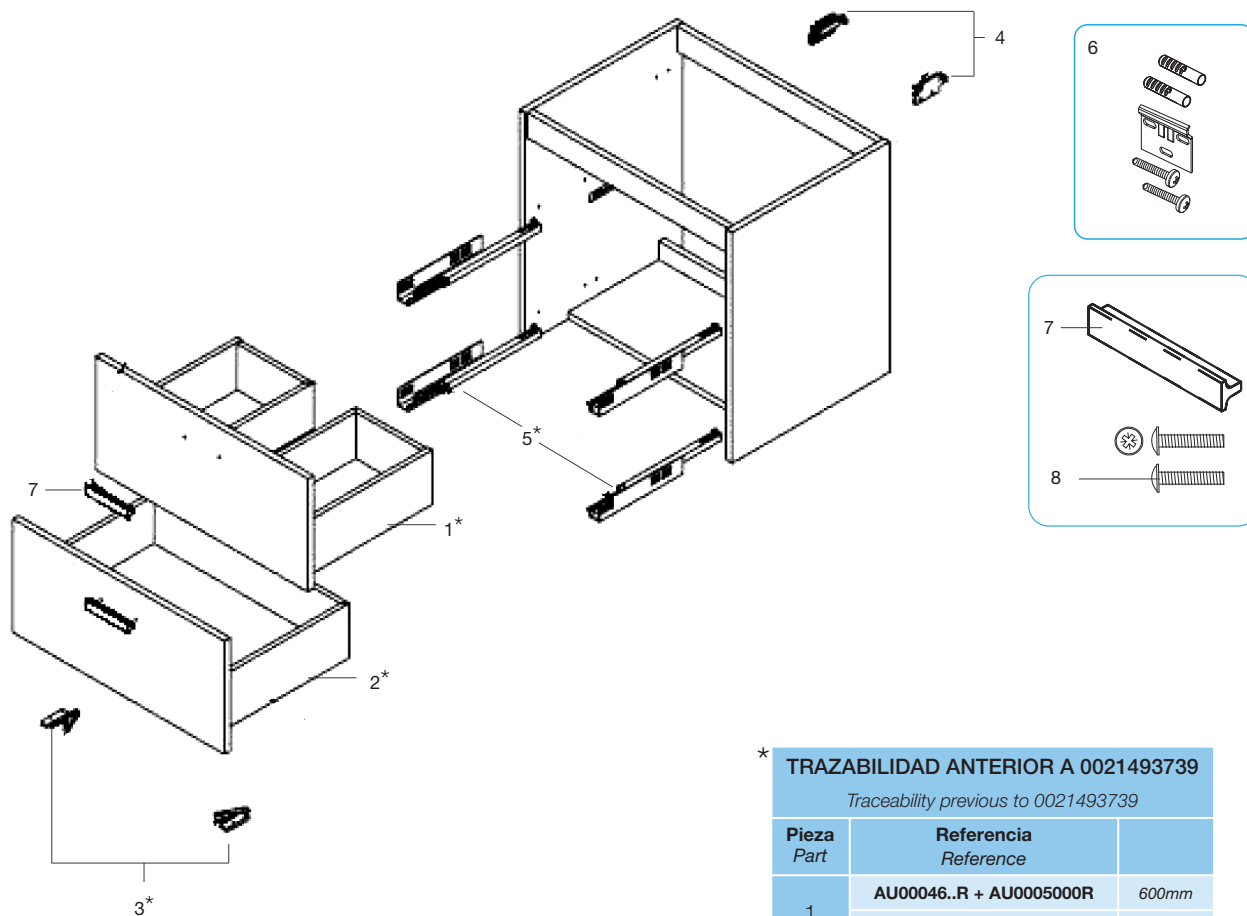

A855750...	800mm
	A855749...	600mm

MUEBLE BASE VICTORIA

Victoria base unit

Referencia Reference	Pieza Part	Pág. Pag.	Descripción Description	Notas Notes	Cant. Qty.
AU0004606R			CAJON SUPERIOR 600mm	Blanco / White	
AU0004601R			Upper drawer 600mm	Nogal / Walnut	
AU0004622R	1*			Wengue	
AU0005306R			CAJON SUPERIOR 800mm	Blanco / White	
AU0005301R			Upper drawer 800mm	Nogal / Walnut	
AU0005322R				Wengue	
AU0004706R			CAJON INFERIOR 600mm	Blanco / White	
AU0004701R			Lower drawer 600mm	Nogal / Walnut	
AU0004722R	2*			Wengue	
AU0005406R			CAJON INFERIOR 800mm	Blanco / White	
AU0005401R			Lower drawer 800mm	Nogal / Walnut	
AU0005422R				Wengue	
AU0004800R	3*		JUEGO ENGANCHE DE F.IJ. Runner locking device set	G	
AU0004900R	4		COLGADORES SCARPI Hanging bracket set	G	
AU0005000R	5*		JUEGO GUÍAS 350mm Runner set 350mm	G	
AU0004300R	6			G	2
AU0005100R			TIRADOR + TORNILLOS Handle + Screws	G	
					7
					8
					2

* TRAZABILIDAD ANTERIOR A 0021493739
Traceability previous to 0021493739

Pieza Part	Referencia Reference	
1	AU00046..R + AU0005000R	600mm
	AU00053..R + AU0005000R	800mm
2	AU00047..R + AU0005000R	600mm
	AU00054..R + AU0005000R	800mm
3	AU0012000R	
5	AU0012100R	

ETIQUETA TRAZABILIDAD
Traceability label