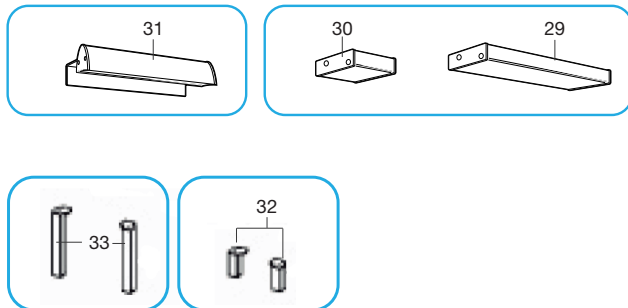

Referencia Reference	Pieza Part	Pág. Pag.	Descripción Description	Notas Notes	Cant. Qty.
A813050001	29		APLIQUE DOBLE Double wall light	Victoria-N, Victoria-N Family	
A813051001	30		APLIQUE SIMPLE Simple wall light	Victoria-N, Victoria-N Family	
A813049001	31		APLIQUE wall light	Victoria, Victoria Basic	
A816555001	32		JUEGO PATAS 110mm Two legs set	Victoria-N Family	2
A816413001	33		JUEGO PATAS 300mm Two legs set	Victoria-N, Victoria, Victoria Basic	2