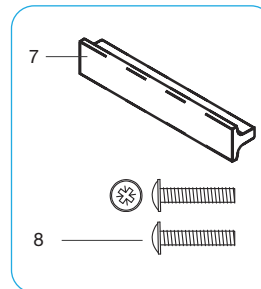

A855851...	1000mm
	A855852...	800mm
	A855853...	700mm
	A855854...	600mm

MUEBLE BASE VICTORIA BASIC

Victoria Basic base unit

Referencia Reference	Pieza Part	Pág. Pag.	Descripción Description	Notas Notes	Cant. Qty.
AU0004606R				Blanco / White	
AU0004601R			CAJON SUPERIOR 600mm Upper drawer 600mm	Nogal / Walnut	
AU0004622R				Wengue	
AU0010206R				Blanco / White	
AU0010201R			CAJON SUPERIOR 700mm Upper drawer 700mm	Nogal / Walnut	
AU0010254R	1			Wengue	
AU0005306R				Blanco / White	
AU0005301R			CAJON SUPERIOR 800mm Upper drawer 800mm	Nogal / Walnut	
AU0005322R				Wengue	
AU0010406R				Blanco / White	
AU0010401R			CAJON SUPERIOR 1000mm Upper drawer 1000mm	Nogal / Walnut	
AU0010454R				Wengue	
AU0004706R				Blanco / White	
AU0004701R			CAJON INFERIOR 600mm Lower drawer 600mm	Nogal / Walnut	
AU0004722R				Wengue	
AU0010306R				Blanco / White	
AU0010301R			CAJON INFERIOR 700mm Lower drawer 700mm	Nogal / Walnut	
AU0010354R	2			Wengue	
AU0005406R				Blanco / White	
AU0005401R			CAJON INFERIOR 800mm Lower drawer 800mm	Nogal / Walnut	
AU0005422R				Wengue	
AU0010506R				Blanco / White	
AU0010501R			CAJON INFERIOR 1000mm Lower drawer 1000mm	Nogal / Walnut	
AU0010554R				Wengue	
AU0004800R	3		JUEGO ENGANCHE DE FIJ. Runner locking device set	G	
AU0004900R	4		COLGADORES SCARPI Hanging bracket set	G	
AU0005000R	5		JUEGO GUÍAS 350mm Runner set 350mm	G	
AU0004300R	6		PLANCHETAS SUSPENDIDAS Wall hanging bracket	G	2
AU0005100R			TIRADOR + TORNILLOS Handle + Screws	G	
			7		
			8		2