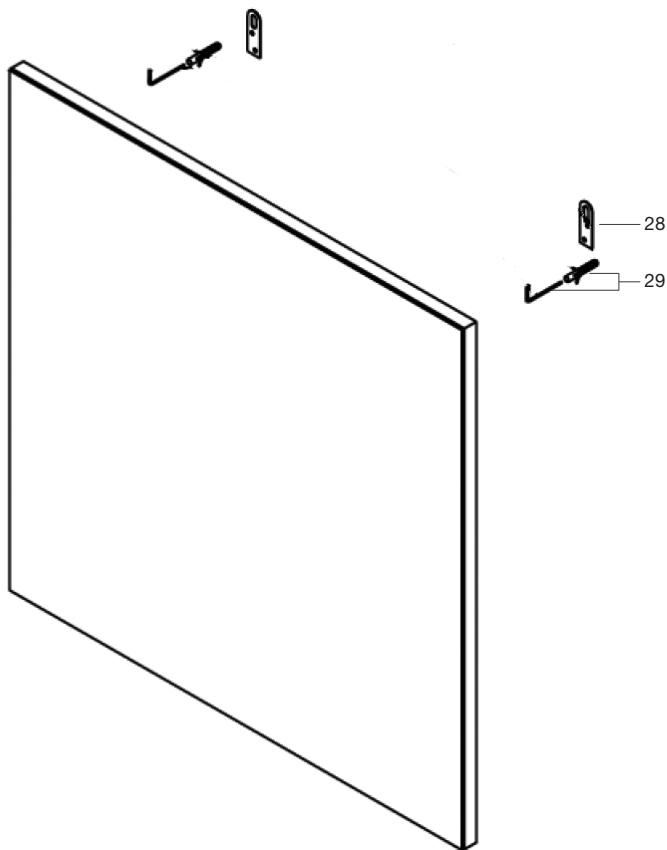

VICTORIA VICTORIA BASIC		
	A856683...	1200mm
	A856684...	1000mm
	A812229...	800mm
	A856685...	700mm
	A812228...	600mm

VICTORIA-N VICTORIA-N FAMILY		
	A856663...	1200mm
	A856664...	1000mm
	A856659...	1000mm
	A856665...	800mm
	A856666...	700mm
A856667...	600mm	

ESPEJOS

Mirrors

Referencia Reference	Pieza Part	Pág. Pag.	Descripción Description	Notas Notes	Cant. Qty.
AU0004500R		28	COLGADORES ESPEJO Mirror hangers	G	2
AU0005200R		29	FIJACIONES PARED Wall hooks	G	2