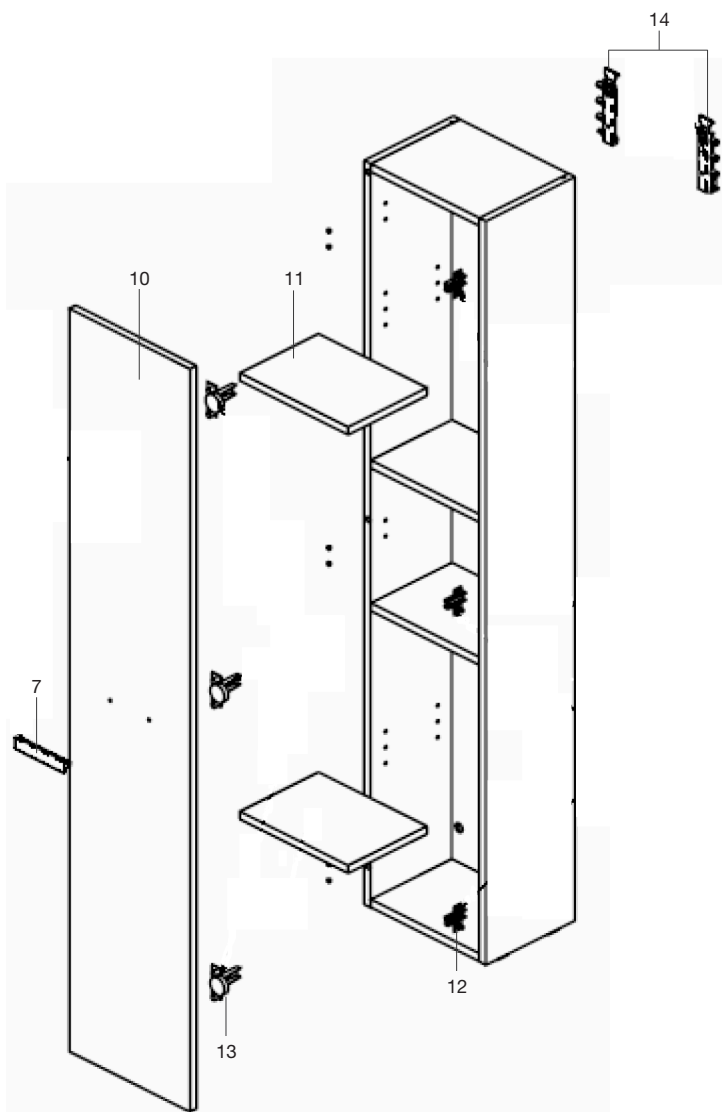

A855850...

1200mm

MUEBLE BASE VICTORIA BASIC

Victoria Basic base unit

Referencia Reference	Pieza Part	Pág. Pag.	Descripción Description	Notas Notes	Cant. Qty.
AU0004606R	1		CAJON SUPERIOR 600mm Upper drawer 600mm	Blanco / White	
AU0004601R				Nogal / Walnut	
AU0004622R				Wengue	
AU0004706R	2		CAJON INFERIOR 600mm Lower drawer 600mm	Blanco / White	
AU0004701R				Nogal / Walnut	
AU0004722R				Wengue	
AU0004800R	3		JUEGO ENGANCHE DE FIJ. Runner locking device set	G	
AU0004900R	4		COLGADORES SCARPI Hanging bracket set	G	
AU0005000R	5		JUEGO GUÍAS 350mm Runner set 350mm	G	
AU0004300R	6		PLANCHETAS SUSPENDIDAS Wall hanging bracket	G	2
AU0005100R			TIRADOR + TORNILLOS Handle + Screws	G	
AU0010100R	9		TORNILLERIA MUEBLE BASE Fasteners 1200mm base set	1200mm	2