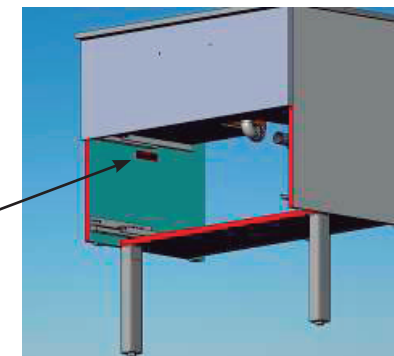

* Atención: Los cajones antiguos a sustituir con trazabilidad anterior a 0021493739 necesitarán bisagras nuevas.
La bisagras y enganches con trazabilidad anterior a 0021493739 tienen recambio diferentes. Ver tablas
* Warning: Replacing old drawers with traceability previous to 0021493739 need new hinges.
The hinges and the runner locking sets with traceability previous to 0021493739 have different spare parts. See tables.