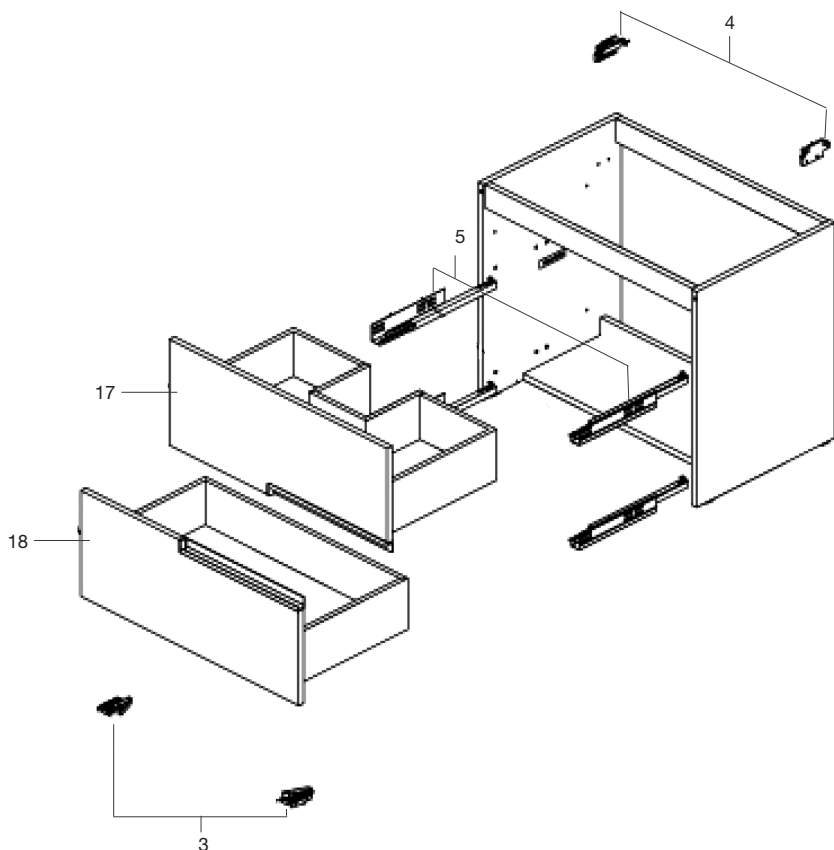

A855830...	1200mm (600+600 left)
	A855831...	1000mm
	A855826...	900mm
	A855832...	800mm
	A855833...	700mm
	A855834...	600mm

MUEBLE BASE VICTORIA-N

Victoria-N base unit

Referencia Reference	Pieza Part	Pág. Pag.	Descripción Description	Notas Notes	Cant. Qty.
AU00072..R				600mm	
AU00080..R				600mm (izq/left)	
AU00074..R	17		CAJON SUPERIOR Upper drawer	700mm	
AU00076..R		800mm			
AU00114..R		900mm			
AU00078..R		1000mm			
AU00073..R		600mm			
AU00081..R	18		CAJON INFERIOR Lower drawer	600mm (izq/left)	
AU00075..R		700mm			
AU00077..R		800mm			
AU00115..R		900mm			
AU00079..R		1000mm			
AU0004800R*	3		JUEGO ENGANCHE DE FIJ. Runner locking device set	G	
AU0004900R	4		COLGADORES SCARPI Hanging bracket set	G	
AU0005000R	5		JUEGO GUÍAS 350mm Runner set 350mm	G	
AU0004300R	6		PLANCHETAS SUSPENDIDAS Wall hanging bracket	G	2
AU0010100R	11		TORNILLERIA MUEBLE BASE Fasteners 1200mm base set	1200mm	2

..	Sustituir (..) de la referencia de producto por el código de color elegido In the product number replace (..) with the code for the chosen colour
06	BLANCO / White
54	WENGUE
55	ROBLE / Oak
53	GRIS ANTRACITA / Anthracite grey