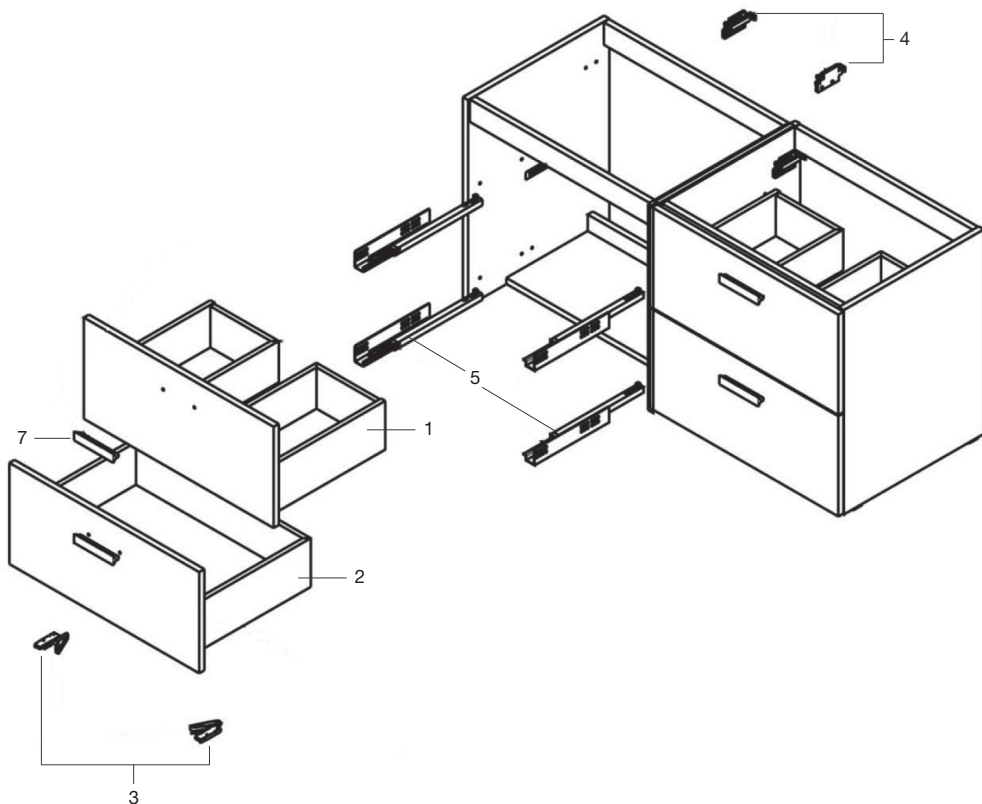

A855850...

1200mm

MUEBLE BASE VICTORIA BASIC

Victoria Basic base unit

Referencia Reference	Pieza Part	Pág. Pag.	Descripción Description	Notas Notes	Cant. Qty.
AU0004606R	1		CAJON SUPERIOR 600mm Upper drawer 600mm	Blanco / White	
AU0004601R				Nogal / Walnut	
AU0004622R				Wengue	
AU0004706R	2		CAJON INFERIOR 600mm Lower drawer 600mm	Blanco / White	
AU0004701R				Nogal / Walnut	
AU0004722R				Wengue	
AU0004800R	3		JUEGO ENGANCHE DE FIJ. Runner locking device set	G	
AU0004900R	4		COLGADORES SCARPI Hanging bracket set	G	
AU0005000R	5		JUEGO GUÍAS 350mm Runner set 350mm	G	
AU0004300R	6		PLANCHETAS SUSPENDIDAS Wall hanging bracket	G	2
AU0005100R			TIRADOR + TORNILLOS Handle + Screws	G	
AU0010100R	9		TORNILLERIA MUEBLE BASE Fasteners 1200mm base set	1200mm	2