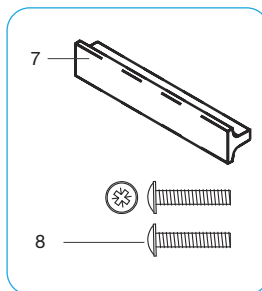

A855850...

1200mm

MUEBLE BASE VICTORIA BASIC

Victoria Basic base unit

Referencia Reference	Pieza Part	Pág. Pag.	Descripción Description	Notas Notes	Cant. Qty.
AU0004606R	1		CAJON SUPERIOR 600mm Upper drawer 600mm	Blanco / White	
AU0004601R				Nogal / Walnut	
AU0004622R				Wengue	
AU0004706R	2		CAJON INFERIOR 600mm Lower drawer 600mm	Blanco / White	
AU0004701R				Nogal / Walnut	
AU0004722R				Wengue	
AU0004800R	3		JUEGO ENGANCHE DE FIJ. Runner locking device set	G	
AU0004900R	4		COLGADORES SCARPI Hanging bracket set	G	
AU0005000R	5		JUEGO GUÍAS 350mm Runner set 350mm	G	
AU0004300R	6		PLANCHETAS SUSPENDIDAS Wall hanging bracket	G	2
AU0005100R			TIRADOR + TORNILLOS Handle + Screws	G	
AU0010100R	9		TORNILLERIA MUEBLE BASE Fasteners 1200mm base set	1200mm	2