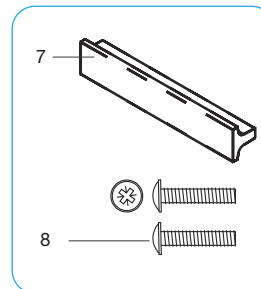

A855850...

1200mm

MUEBLE BASE VICTORIA BASIC

Victoria Basic base unit

Referencia Reference	Pieza Part	Pág. Pag.	Descripción Description	Notas Notes	Cant. Qty.
AU0004606R	1		CAJON SUPERIOR 600mm Upper drawer 600mm	Blanco / White	
AU0004601R				Nogal / Walnut	
AU0004622R				Wengue	
AU0004706R	2		CAJON INFERIOR 600mm Lower drawer 600mm	Blanco / White	
AU0004701R				Nogal / Walnut	
AU0004722R				Wengue	
AU0004800R	3		JUEGO ENGANCHE DE FIJ. Runner locking device set	G	
AU0004900R	4		COLGADORES SCARPI Hanging bracket set	G	
AU0005000R	5		JUEGO GUÍAS 350mm Runner set 350mm	G	
AU0004300R	6		PLANCHETAS SUSPENDIDAS Wall hanging bracket	G	2
AU0005100R			TIRADOR + TORNILLOS Handle + Screws	G	
AU0010100R	9		TORNILLERIA MUEBLE BASE Fasteners 1200mm base set	1200mm	2