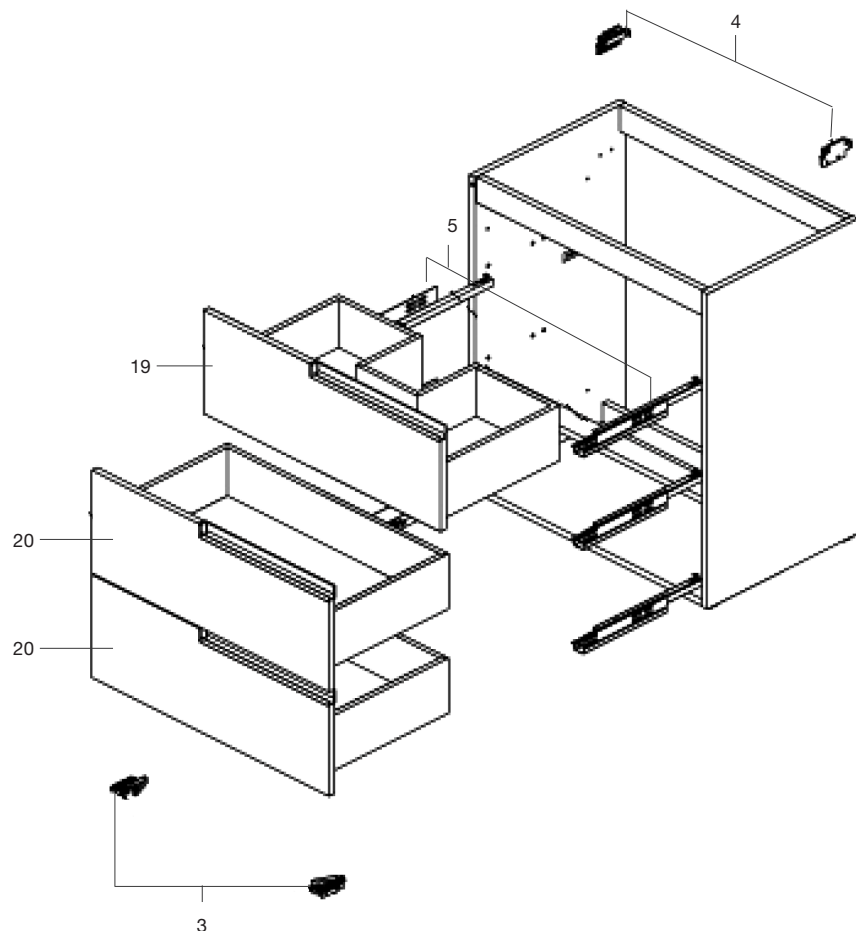

A855835...	1200mm (600+600 left)
	A855836...	1000mm
	A855827...	900mm
	A855837...	800mm
	A855838...	700mm
	A855839...	600mm

MUEBLE BASE VICTORIA-N FAMILY

Victoria-N Family base unit

Referencia Reference	Pieza Part	Pág. Pag.	Descripción Description	Notas Notes	Cant. Qty.
AU00082..R				600mm	
AU00099..R				600mm (izq/left)	
AU00084..R	19		CAJON SUPERIOR Upper drawer	700mm	
AU00086..R		800mm			
AU00116..R		900mm			
AU00088..R		1000mm			
AU00083..R		600mm			
AU00100..R	20		CAJON INFERIOR Lower drawer	600mm (izq/left)	
AU00085..R		700mm			
AU00087..R		800mm			
AU00117..R		900mm			
AU00089..R		1000mm			
AU0004800R	3		JUEGO ENGANCHE DE FIJ. Runner locking device set	G	
AU0004900R	4		COLGADORES SCARPI Hanging bracket set	G	
AU0005000R	5		JUEGO GUÍAS 350mm Runner set 350mm	G	
AU0004300R	6		PLANCHETAS SUSPENDIDAS Wall hanging bracket	G	
AU0010100R	11		TORNILLERIA MUEBLE BASE Fasteners 1200mm base set	1200mm	

..	Sustituir (..) de la referencia de producto por el código de color elegido <i>In the product number replace (..) with the code for the choosen colour</i>
06	BLANCO / White
54	WENGUE
55	ROBLE / Oak
53	GRIS ANTRACITA / Anthracite grey