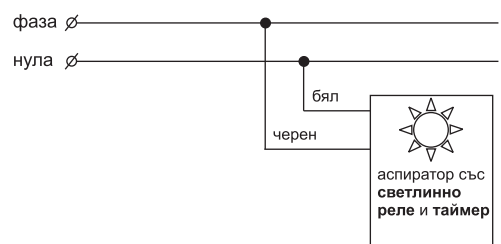

Тип	∅A	B	∅C	D	H
MM100	145	76	100	68	14
MM120	165	81	123	74	14

Вентилатори серия лук

Всички вентилатори могат да бъдат изпълнение по зададен от клиента цвят (RAL).

ЕЛЕКТРИЧЕСКИ СХЕМИ НА СВЪРЗВАНЕ

ВНИМАНИЕ: Температурата на околната среда в която работят аспираторите не трябва да достига стойност над 80°C!