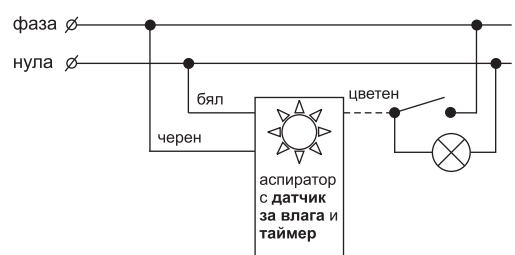

Тип	∅A	B	∅C	D	H
MM100	145	76	100	68	14
MM120	165	81	123	74	14

Вентилатори серия лук

Всички вентилатори могат да бъдат изпълнение по зададен от клиента цвят (RAL).

ЕЛЕКТРИЧЕСКИ СХЕМИ НА СВЪРЗВАНЕ

ВНИМАНИЕ: Температурата на околната среда в която работят аспираторите не трябва да достига стойност над 80°C!