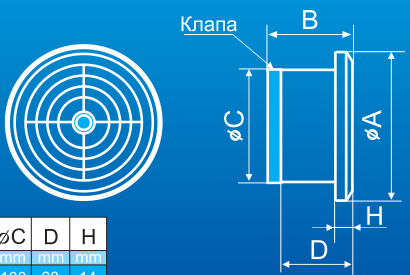

Тип	∅A	B	∅C	D	H
MM100	145	76	100	68	14
MM120	165	81	123	74	14