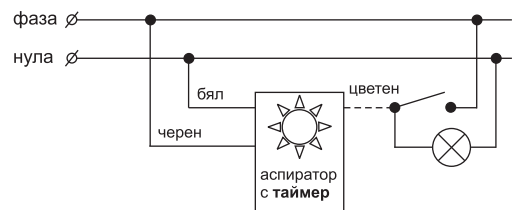

Тип	∅A	B	∅C	D	H
MM100	145	76	100	68	14
MM120	165	81	123	74	14

Вентилатори серия лук

Всички вентилатори могат да бъдат изпълнение по зададен от клиента цвят (RAL).

ЕЛЕКТРИЧЕСКИ СХЕМИ НА СВЪРЗВАНЕ

ВНИМАНИЕ: Температурата на околната среда в която работят аспираторите не трябва да достига стойност над 80°C!