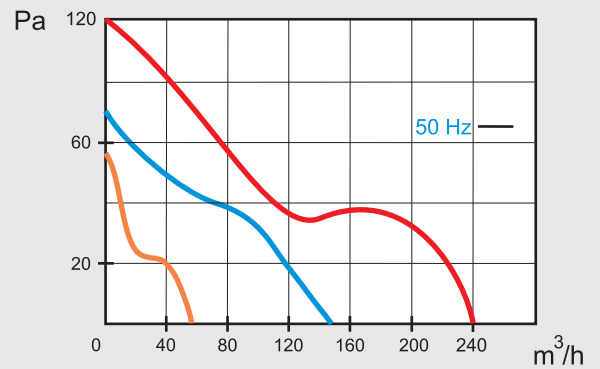

Технически характеристики

	Hz / V	min⁻¹	m³ / h	Pa	W	A	Kg	IP
MM - 100	50 / 220	2500	60	55	16	0,095	0,3	44
MM - 100	50 / 380	2500	60	55	15	0,055	0,3	44
MM - 100	50 / 115	2500	60	55	15	0,182	0,3	44
MM - 100	60 / 220	3000	67	71	14	0,085	0,3	44

	Hz / V	min⁻¹	m³ / h	Pa	W	A	Kg	IP
MM - 100/105	50 / 220	2750	105	62	16	0,110	0,45	44
MM - 100/105	50 / 380	2750	105	62	16	0,063	0,45	44
MM - 100/105	50 / 115	2750	105	62	16	0,210	0,45	44
MM - 100/105	60 / 220	3300	120	80	15	0,200	0,45	44

	Hz / V	min⁻¹	m³ / h	Pa	W	A	Kg	IP
MM - 120	50 / 220	2650	150	75	18	0,125	0,6	44
MM - 120	50 / 380	2650	150	75	18	0,073	0,6	44
MM - 120	50 / 115	2650	150	75	18	0,255	0,6	44
MM - 120	60 / 220	3200	170	95	17	0,115	0,6	44

	Hz / V	min⁻¹	m³ / h	Pa	W	A	Kg	IP
MM - 150	50 / 220	2650	240	110	46	0,385	1,2	44
MM - 150	50 / 380	2650	240	110	46	0,224	1,2	44
MM - 150	50 / 115	2650	240	110	45	0,721	1,2	44
MM - 150	60 / 220	3200	290	130	40	0,385	1,2	44

Всички вентилатори могат да бъдат произведени с честота 60 Hz, като останалите характеристики не биха се променили съществено.

Тип	A	B	∅C	D	G	S
MM100	149	150	100	78	56	16
MM120	189	190	123	73	54	7
MM150	189	190	155	88	70	7

Тип	∅A	B	∅C	D	H
MM100	145	76	100	68	14
MM120	165	81	123	74	14

Вентилатори серия лук

Всички вентилатори могат да бъдат изпълнение по зададен от клиента цвят (RAL).

ЕЛЕКТРИЧЕСКИ СХЕМИ НА СВЪРЗВАНЕ

ВНИМАНИЕ: Температурата на околната среда в която работят аспираторите не трябва да достига стойност над 80°C!

www.mmotors.bg