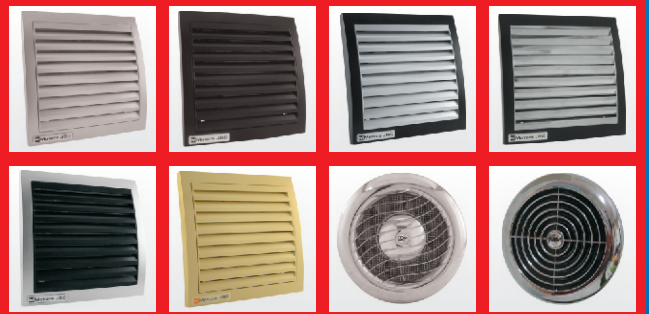

Вентилатори серия лук

Всички вентилатори могат да бъдат изпълнение по зададен от клиента цвят (RAL).