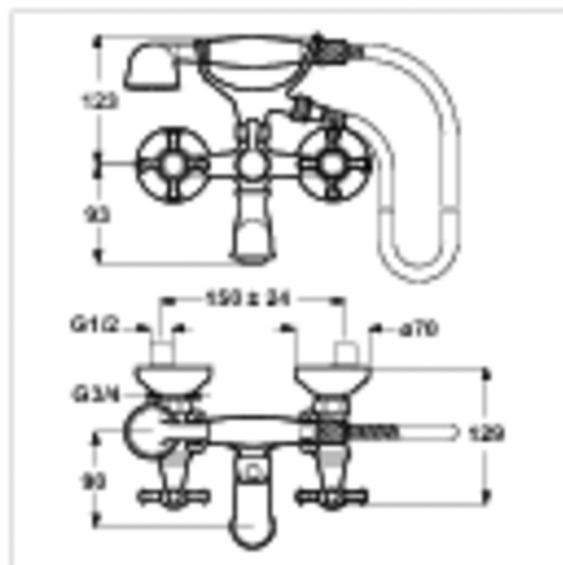

Каталожен номер: B9657  
**REFLECTIONS**  
Смесител стenen за вана/душ

### Смесител стenen за вана/душ

стандартно S- присъединяване  
вентили с керамични уплътнения G1/2"  
с аксесоари (RETRO ръчен душ и метален шлах 1,5 m)  
метални ръкохватки с индикация за топла и студена вода  
ръчен разпределител  
CASCADE аератор  
без възвратен клапан  
Съответства на стандарт EN 200