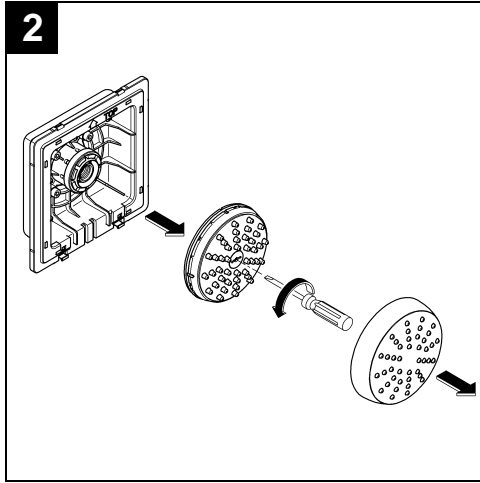

## Rainshower F-Series

Design & Quality Engineering GROHE Germany

96.618.031/ÄM 215704/07.09

**GROHE**  
  
ENJOY WATER®

27 251

27 252

Bitte diese Anleitung an den Benutzer der Armatur weitergeben!  
Please pass these instructions on to the end user of the fitting!  
S.v.p remettre cette instruction à l'utilisateur de la robinetterie!