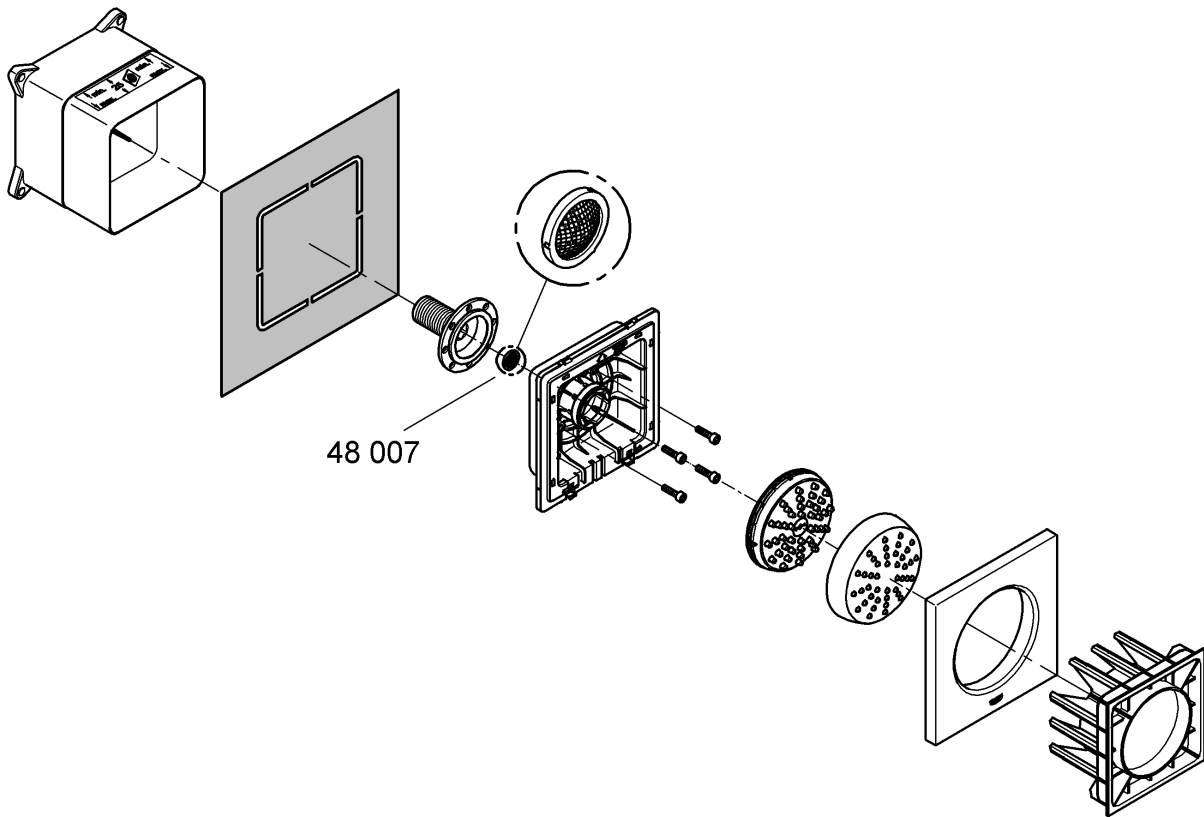

## Rainshower F-Series

Design & Quality Engineering GROHE Germany

96.618.031/ÄM 215704/07.09

**GROHE**  
  
ENJOY WATER®

27 251

27 252

Bitte diese Anleitung an den Benutzer der Armatur weitergeben!  
Please pass these instructions on to the end user of the fitting!  
S.v.p remettre cette instruction à l'utilisateur de la robinetterie!