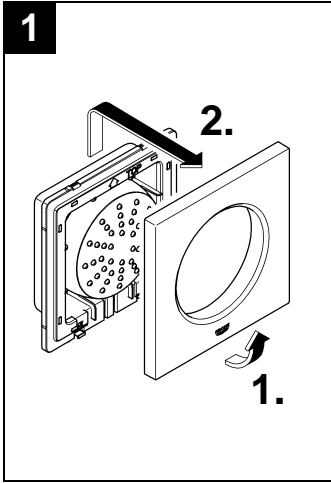

## Rainshower F-Series

Design & Quality Engineering GROHE Germany

96.618.031/ÄM 215704/07.09

**GROHE**  
  
ENJOY WATER®

27 251

27 252

Bitte diese Anleitung an den Benutzer der Armatur weitergeben!  
Please pass these instructions on to the end user of the fitting!  
S.v.p remettre cette instruction à l'utilisateur de la robinetterie!