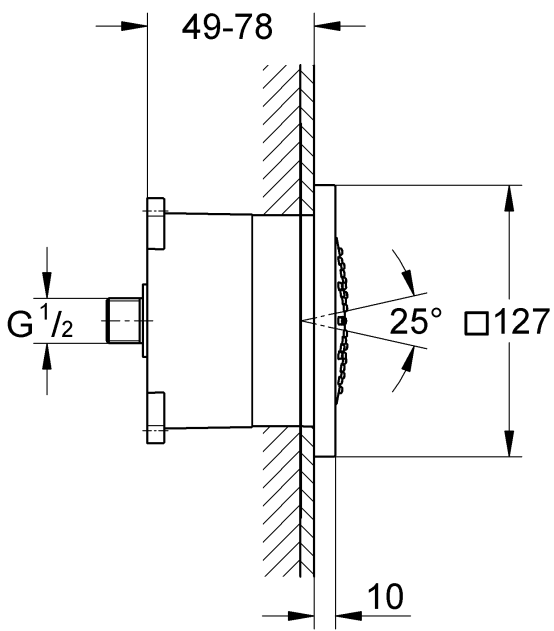

## Rainshower F-Series

Design & Quality Engineering GROHE Germany

96.618.031/ÄM 215704/07.09

**GROHE**  
  
ENJOY WATER®

27 251

27 252

Bitte diese Anleitung an den Benutzer der Armatur weitergeben!  
Please pass these instructions on to the end user of the fitting!  
S.v.p remettre cette instruction à l'utilisateur de la robinetterie!