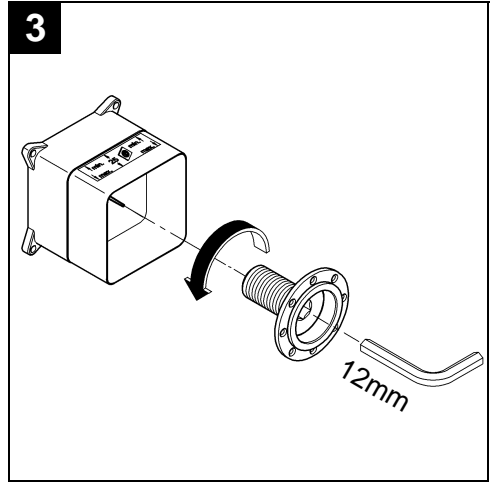

## Rainshower F-Series

Design & Quality Engineering GROHE Germany

96.618.031/ÄM 215704/07.09

**GROHE**  
  
ENJOY WATER®

27 251

27 252

Bitte diese Anleitung an den Benutzer der Armatur weitergeben!  
Please pass these instructions on to the end user of the fitting!  
S.v.p remettre cette instruction à l'utilisateur de la robinetterie!