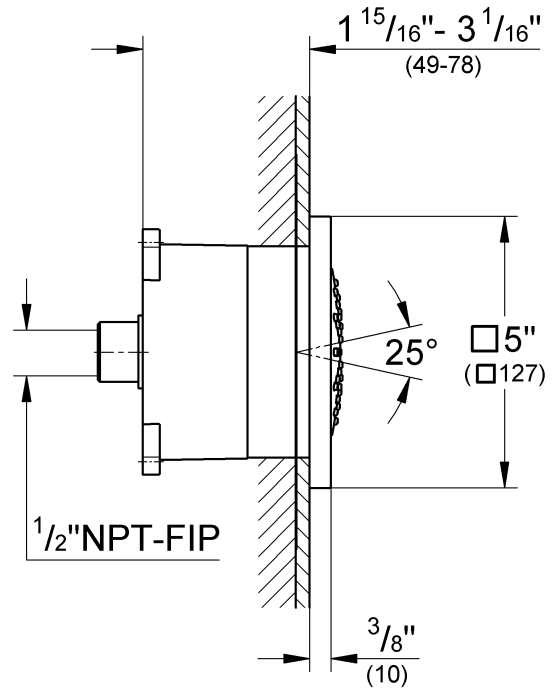

## Rainshower F-Series

Design & Quality Engineering GROHE Germany

96.618.031/ÄM 215704/07.09

**GROHE**  
  
ENJOY WATER®

27 251

27 252

Bitte diese Anleitung an den Benutzer der Armatur weitergeben!  
Please pass these instructions on to the end user of the fitting!  
S.v.p remettre cette instruction à l'utilisateur de la robinetterie!