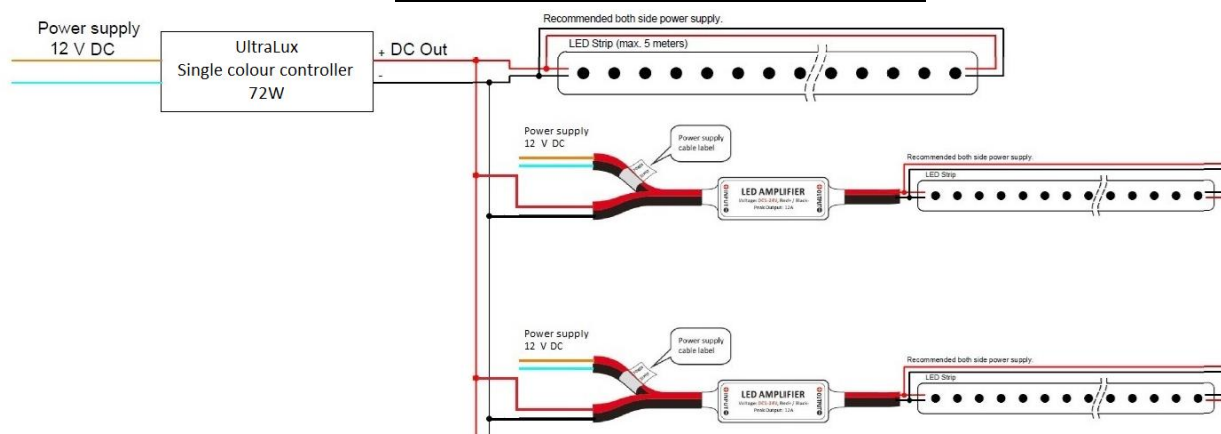

Светодиодна лента SMD3528, 9.6 W/m, 120 диода/м, водоустойчива арт.№ LW3528120WW/ арт.№ LW3528120W

Описание

Светодиодната лента представлява гъвкав, линеен източник на светлина, който може да се монтира, като описва различна форма на контура. Чрез двойнолепяща лента разположена на гърба тя може лесно и бързо да се монтира върху гладка и равна повърхност. При необходимост лентата може да се среже на произволна дължина. Местата, където може да се среже са отбелязани с ножички. Лентата е подходяща при осветяване на сводове, кухненски шкафове, мебели, рекламни подсветки или където е необходимо да се подчертае особеност на даден обект с индиректна светлина.

При монтаж е задължително да се използват алуминиеви профили за охлаждане, особено за големите мощности.

Технически данни

арт. №	Мощност	Брой светодиоди	Светлинен поток	Тип светлина	Напрежение	Степен на защита	Тип светодиод	Ъгъл на светене	Гаранция
LW3528120WW	9.6 W/m	120 диода/м	490 lm/m	топло бяла	12 V DC	IP65	SMD 3528	120°	1 година
LW3528120W	9.6 W/m	120 диода/м	490 lm/m	бяла	12 V DC	IP65	SMD 3528	120°	1 година

Схема на свързване на контролер, лента и усилватели

Схема на свързване на контролер, лента и RGB усилвател

Сертификати: