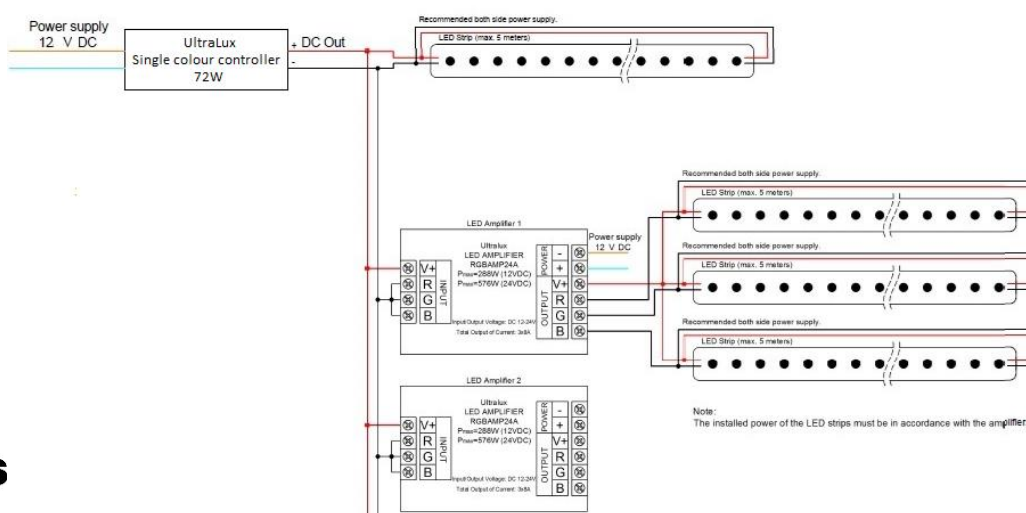

Светодиодна лента SMD3528, 9.6 W/m, 120 диода/м, водоустойчива арт.№ LW3528120WW/ арт.№ LW3528120W

Описание

Светодиодната лента представлява гъвкав, линеен източник на светлина, който може да се монтира, като описва различна форма на контура. Чрез двойнолепяща лента разположена на гърба тя може лесно и бързо да се монтира върху гладка и равна повърхност. При необходимост лентата може да се среже на произволна дължина. Местата, където може да се среже са отбелязани с ножички. Лентата е подходяща при осветяване на сводове, кухненски шкафове, мебели, рекламни подсветки или където е необходимо да се подчертае особеност на даден обект с индиректна светлина.

При монтаж е задължително да се използват алуминиеви профили за охлаждане, особено за големите мощности.

Технически данни

арт. №	Мощност	Брой светодиоди	Светлинен поток	Тип светлина	Напрежение	Степен на защита	Тип светодиод	Ъгъл на светене	Гаранция
LW3528120WW	9.6 W/m	120 диода/м	490 lm/m	топло бяла	12 V DC	IP65	SMD 3528	120°	1 година
LW3528120W	9.6 W/m	120 диода/м	490 lm/m	бяла	12 V DC	IP65	SMD 3528	120°	1 година

Схема на свързване на контролер, лента и усилватели

Схема на свързване на контролер, лента и RGB усилвател

Сертификати: