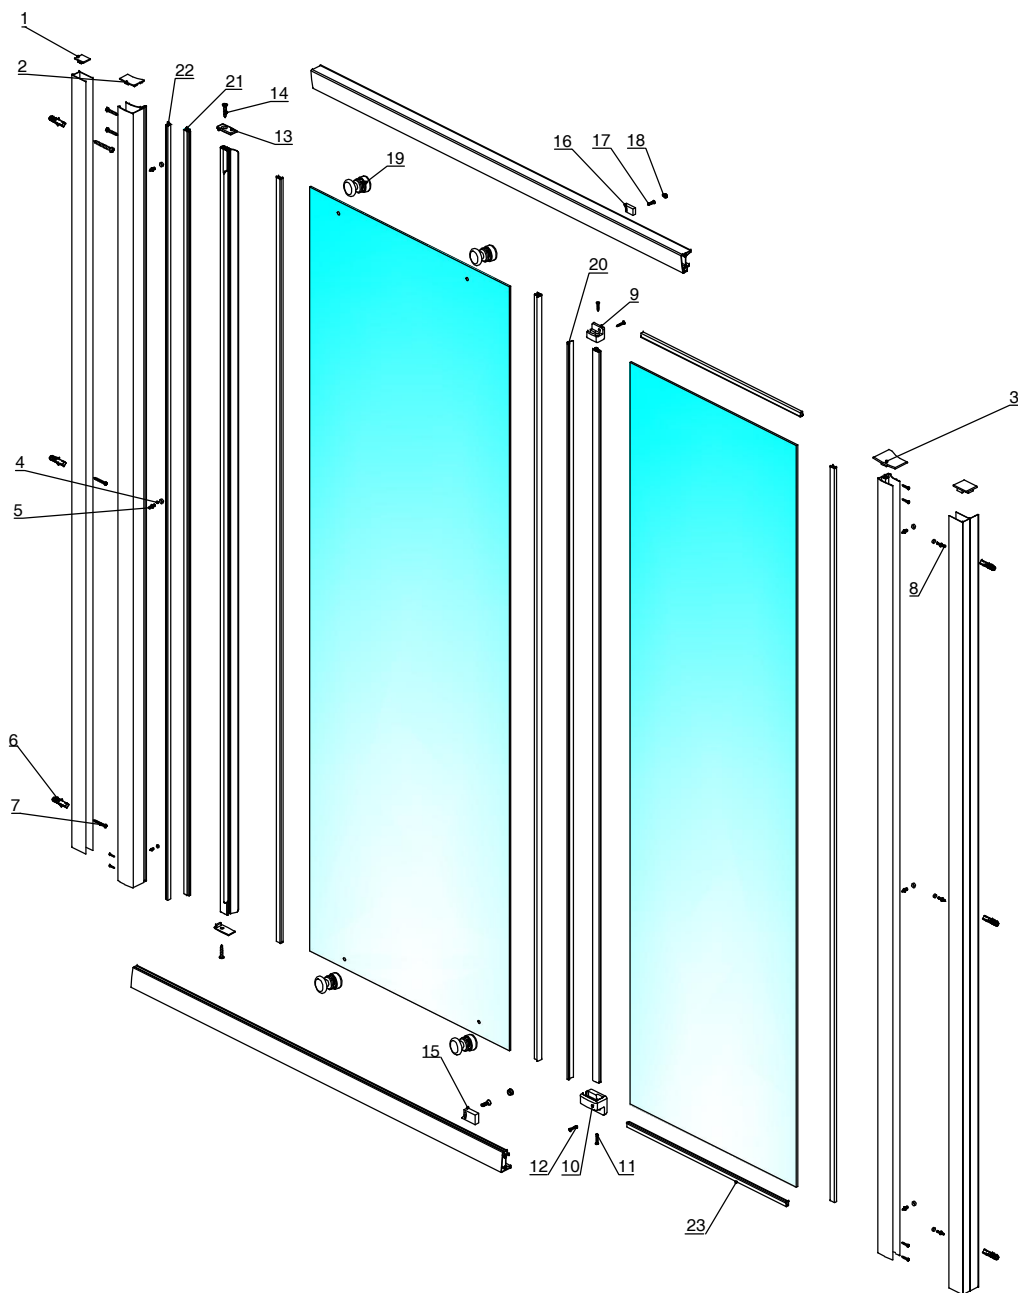

VICTORIA L2-E

Despiece de Mamparas para Platos de Ducha

Pieza	Descripción Pieza	Cantidad	Nombre Recambio	Referencia
1	Tapa superior	2	Tapetas VICTORIA LF / L2-E / 2L2 / PP	M99248302
2	Tapa superior izquierda	1		
3	Tapa superior derecha	1		
4	Tapón tornillo pared	9	Tornillería VICTORIA	M9924810Y
5	Tomillo ST4-12	6		
6	Taco	6		
7	Tomillo pared	11		
8	Tomillo ST4-30	3		
9	Conector izquierdo	1	Unión vertical fijo VICTORIA 2L2 / L2-E / MR	M9924710Y
10	Conector derecho	1		
11	Tomillo ST3.5-20	2		
12	Tomillo ST4-16	2		
13	Tapa cierre magnético	2	Rodamientos y topes VICTORIA 2L2 / L2-E	M9924720Y
14	Tomillo ST4-20	2		
15	Tope izquierdo	1		
16	Tope derecho	1		
17	Tomillo ST5-10	2		
18	Tapón tornillo tope	2		
19	Rodamiento	4		
20	Burlete cruce	1	Burlete cruce 1900mm (2L2/L2-E) VICTORIA	M99249700
21	Magnético lineal	1	Magneticos (2) 1878mm (MR=550/MR=505/L2-E) VICTORIA	M99249500
22	Magnético lineal	1	Burlete magnetico interior cierre L2-E 1900 VICTORIA	M99248600
23	Junquillo	2	Junquillo 2L2/MR/L2-E VICTORIA	M99250200

Acabado:

Sustituir la Y de la referencia por el código del acabado del perfil elegido:

2 Plata Brillo

1 Blanco