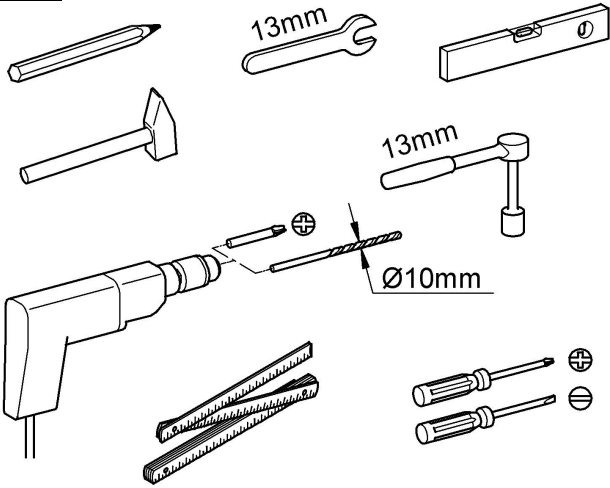

Design & Quality Engineering GROHE Germany

94.497.231/ÄM 210340/08.08

ENJOY WATER®

Bitte diese Anleitung an den Benutzer der Armatur weitergeben!
Please pass these instructions on to the end user of the fitting.
S.v.p remettre cette instruction à l'utilisateur de la robinetterie!