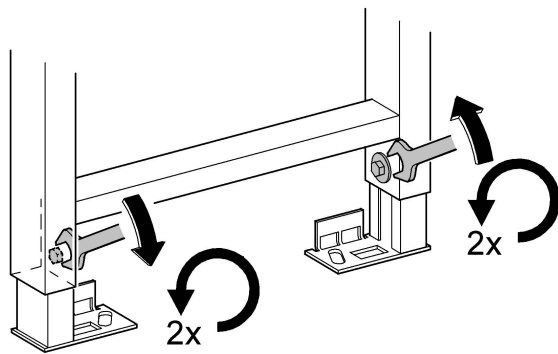

3

4

5

6

7

	38 514	38 521
	38 516	38 523
	0-200	0-200
X	100-300	0-200

8

9