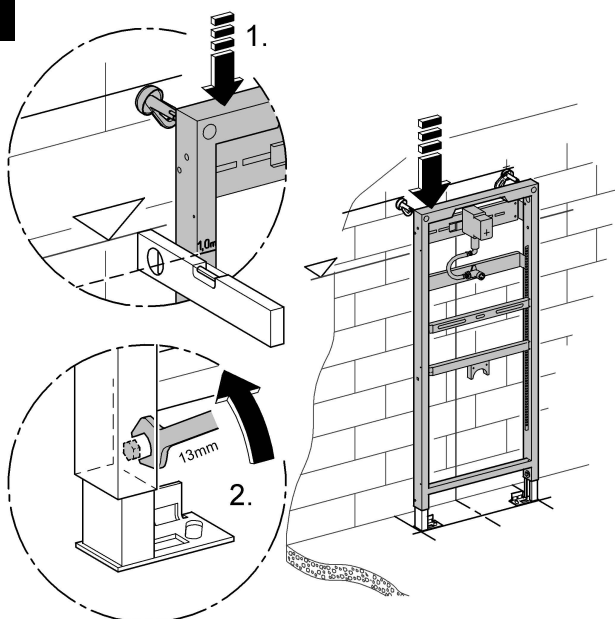

38 514	38 521
	38 516	38 523
	0-200	0-200
X	100-300	0-200

8