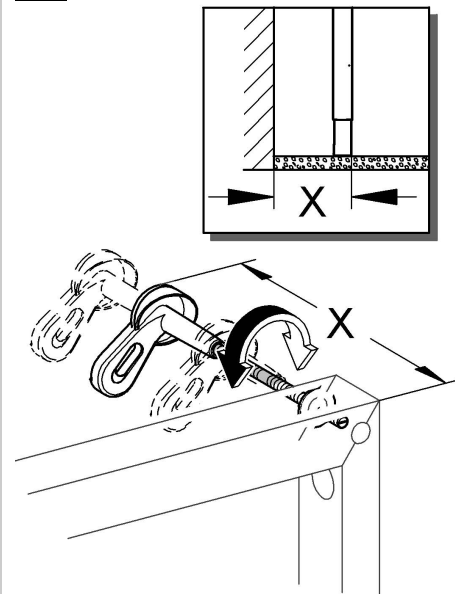

3

4

5

6

7

	38 514	38 521
	38 516	38 523
	0-200	0-200
X	100-300	0-200

8

9