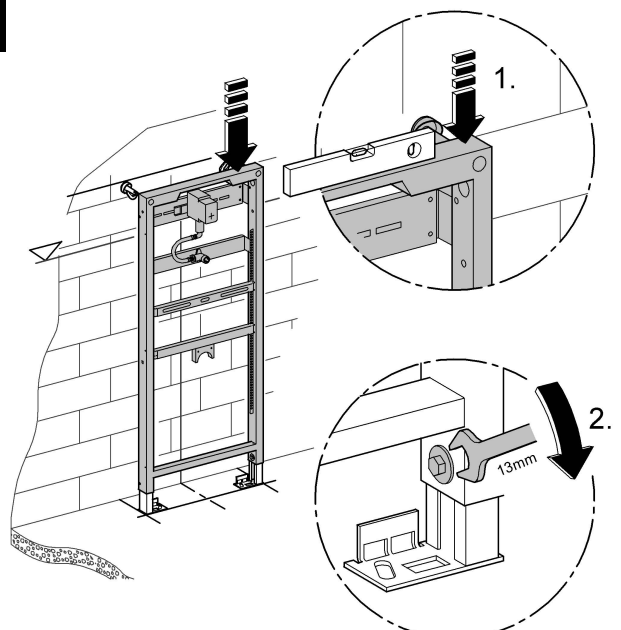

3

4

5

6

7

	38 514	38 521
	38 516	38 523
	0-200	0-200
X	100-300	0-200

8

9