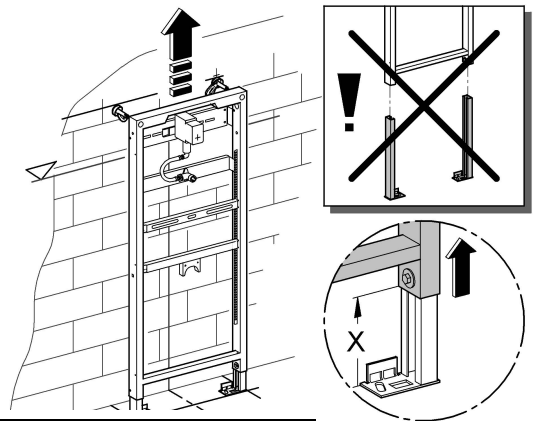

3

4

5

6

7

	38 514	38 521
	38 516	38 523
	0-200	0-200
X	100-300	0-200

8

9