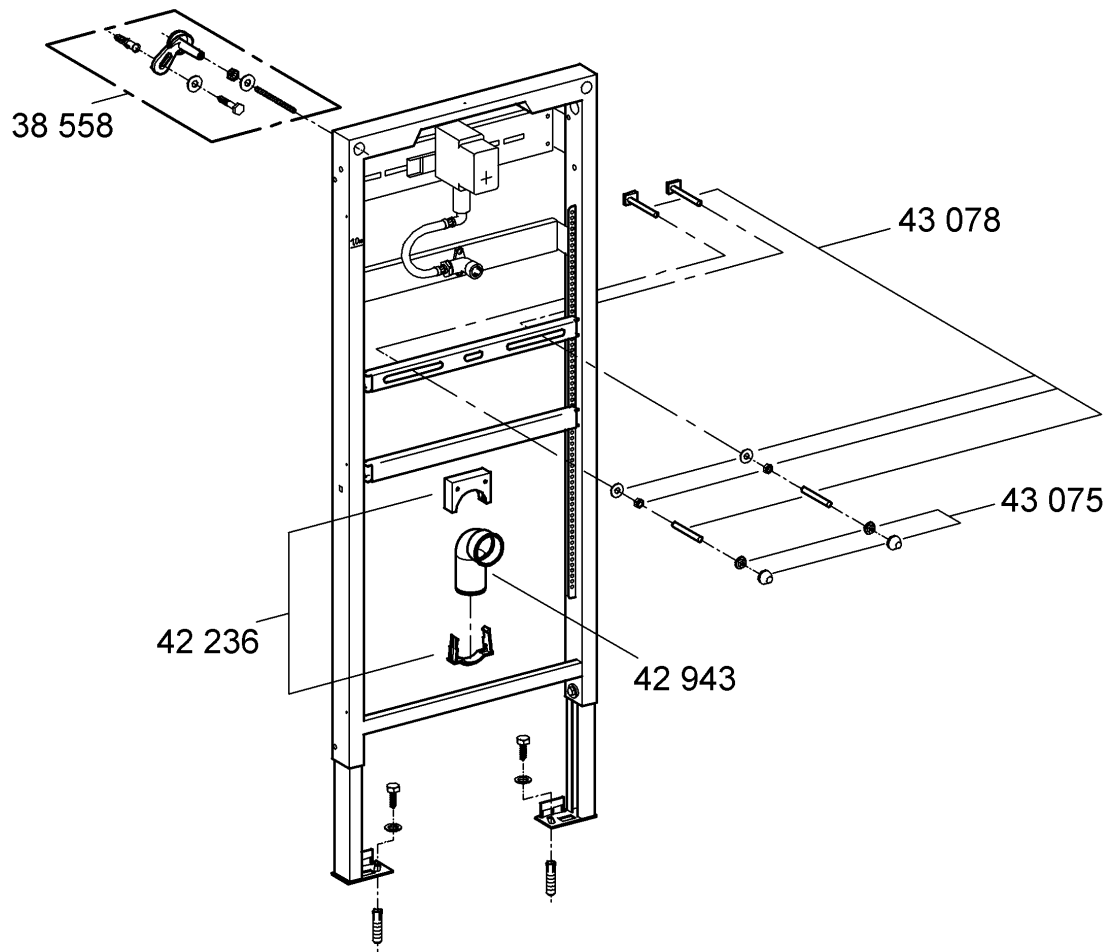

Design & Quality Engineering GROHE Germany

94.497.231/ÄM 210340/08.08

ENJOY WATER®

Bitte diese Anleitung an den Benutzer der Armatur weitergeben!
Please pass these instructions on to the end user of the fitting.
S.v.p remettre cette instruction à l'utilisateur de la robinetterie!