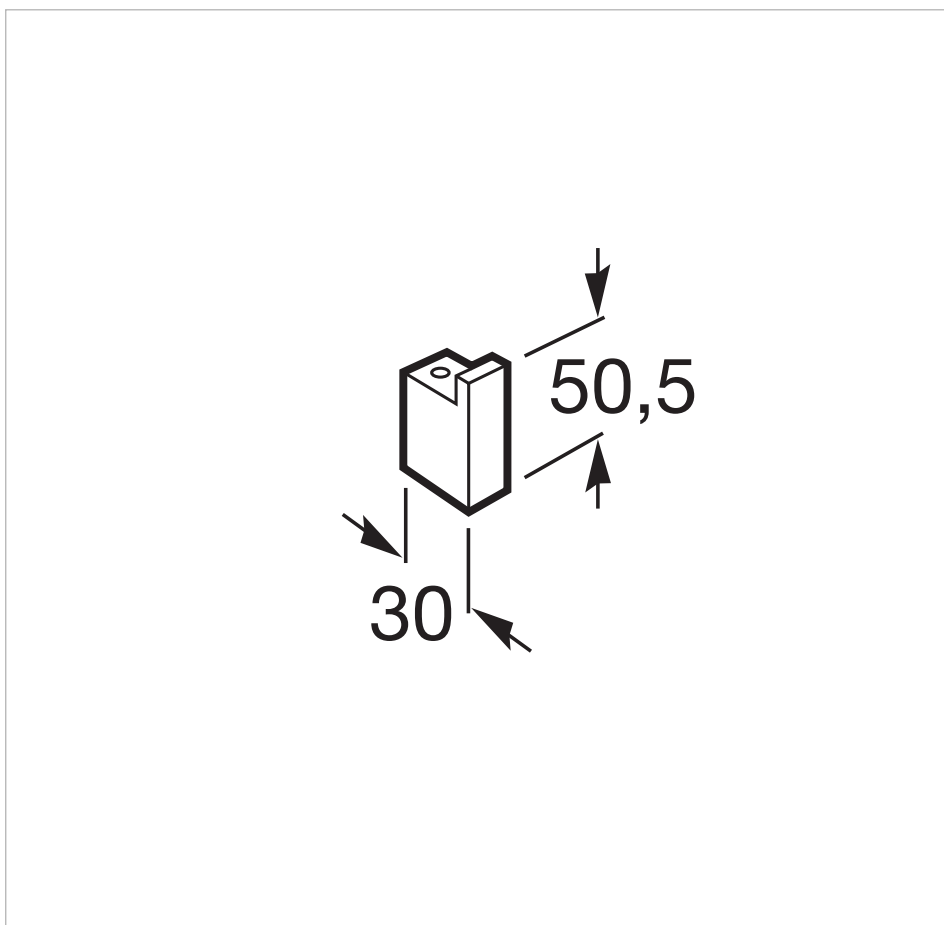

Закачалка

Вид монтаж: За стенен монтаж

Материал: Метал

Покритие: Гланциран

Размери

Дължина: 30 mm.

Широчина: 18 mm.

Височина: 50 mm.

Технически чертежи

Преливане между метал и стъкло, между квадратни форми и прави ъгли. Модерен дизайн, който се вижда във всеки детайл от тази колекция аксесоари, придавайки минималистична и творческа атмосфера в пространството на банята.