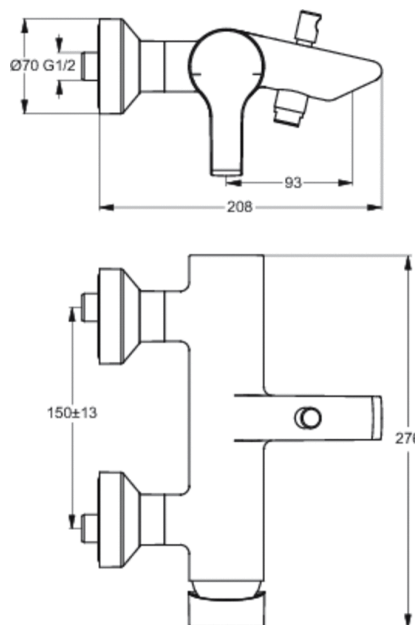

Каталожен номер: B8069
ACTIVE
Смесител стenen за вана/душ

Смесител стenen за вана/душ

присъединяване със скрити холендрови гайки
холендри - комплект със шумозаглушител
47 mm керамичен Click затварящ механизъм на Ideal Standard
без аксесоари
метална ръкохватка с индикатор за топла и студена вода
автоматичен разпределител
CASCHE скрит аератор
възвратен клапан
Съответства на стандарт EN 817