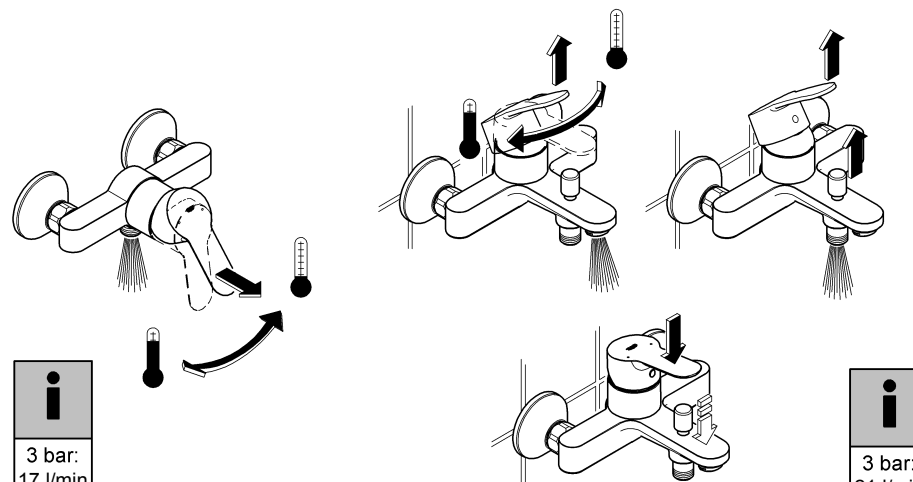

23 333
23 334
23 340
23 341

i
3 bar:
17 l/min

i
3 bar:
21 l/min