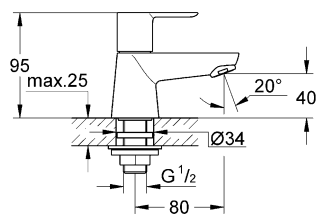

20 421
20 422

i
3 bar:
5 l/min

Смесители

Комплект поставки	20 241	23 328	23 329	23 330	23 356	23 331	23 332	23 333	23 334	
Смеситель для умывальника		X	X	X	X					
Смеситель для биде						X	X			
вертикальный кран	X									
Смеситель для ванны									X	
Смеситель для душа								X		
S-образные эксцентрики								X	X	
вертикальное подсоединение										
гарнитур для душа										
Техническое руководство	X	X	X	X	X	X	X	X	X	
Инструкция по уходу	X	X	X	X	X	X	X	X	X	
Вес нетто, кг	0,9	1,2	1,1	1,1	1,3	1,2	1,1	1,5	2,2	