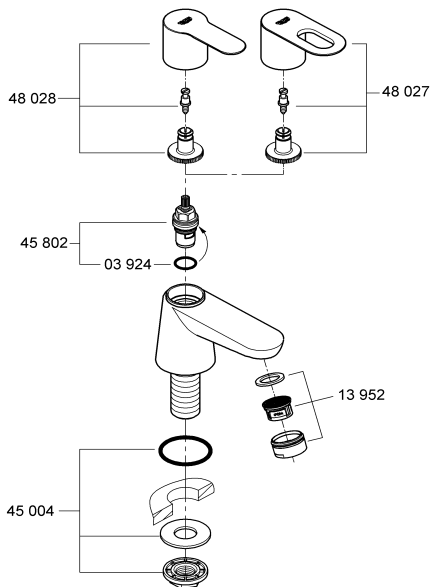

20 421
20 422

i
3 bar:
5 l/min

Смесители

Комплект поставки	20 241	23 328	23 329	23 330	23 356	23 331	23 332	23 333	23 334	
Смеситель для умывальника		X	X	X	X					
Смеситель для биде						X	X			
вертикальный кран	X									
Смеситель для ванны									X	
Смеситель для душа								X		
S-образные эксцентрики								X	X	
вертикальное подсоединение										
гарнитур для душа										
Техническое руководство	X	X	X	X	X	X	X	X	X	
Инструкция по уходу	X	X	X	X	X	X	X	X	X	
Вес нетто, кг	0,9	1,2	1,1	1,1	1,3	1,2	1,1	1,5	2,2	