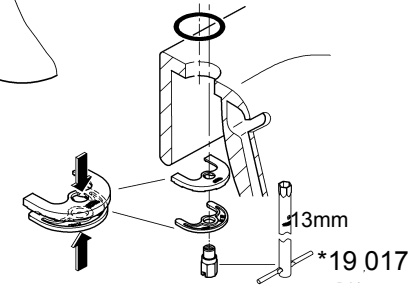

23 328
23 329
23 330
23 356
23 335
23 336
23 337
23 357
23 331
23 332
23 338
23 339

i
3 bar:
5 l/min