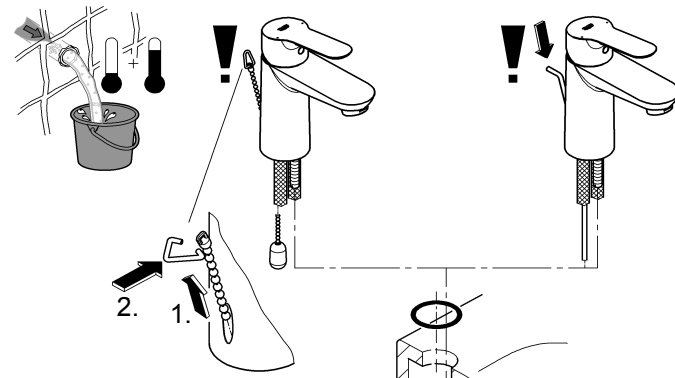

23 328
23 329
23 330
23 356
23 335
23 336
23 337
23 357
23 331
23 332
23 338
23 339

i
3 bar:
5 l/min