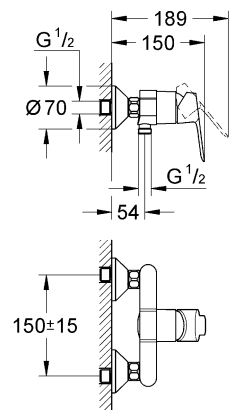

23 333
23 340