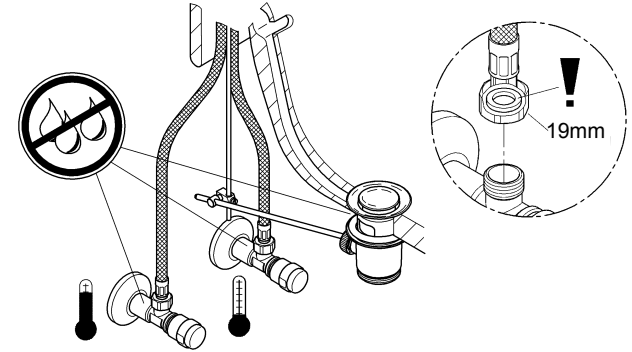

23 328
23 329
23 330
23 356
23 335
23 336
23 337
23 357
23 331
23 332
23 338
23 339

i
3 bar:
5 l/min