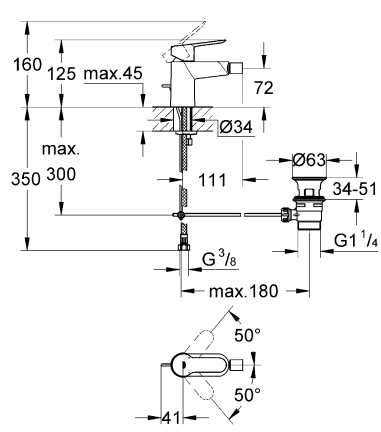

23 331
23 332
23 338
23 339