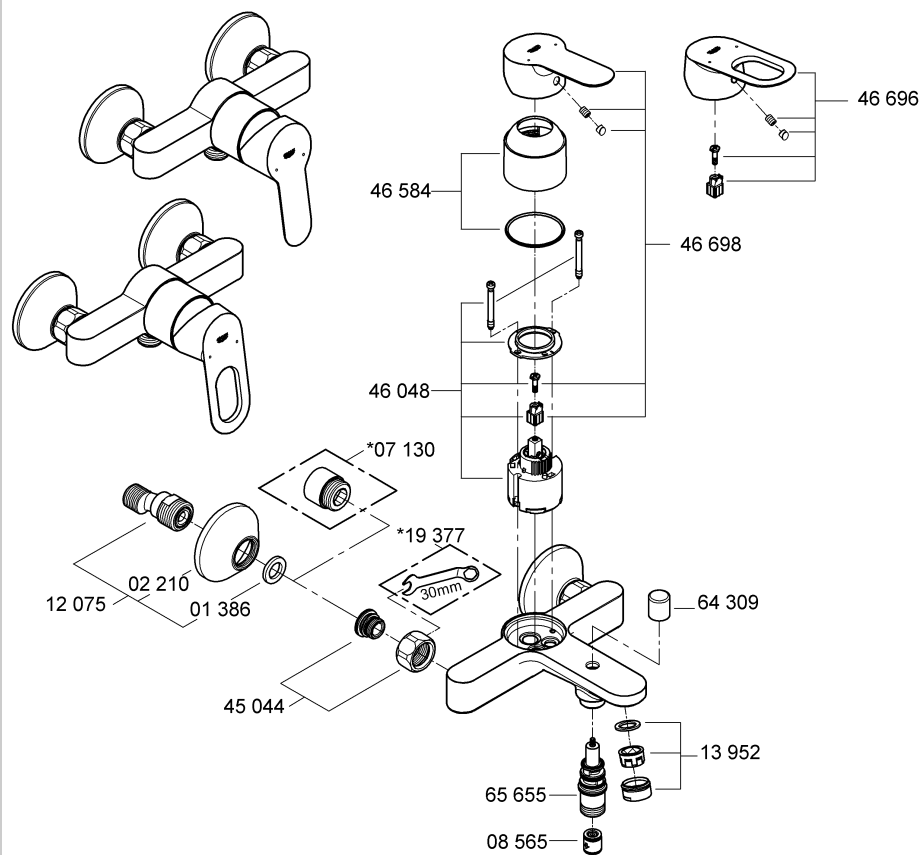

23 333
23 334
23 340
23 341

i
3 bar:
17 l/min

i
3 bar:
21 l/min