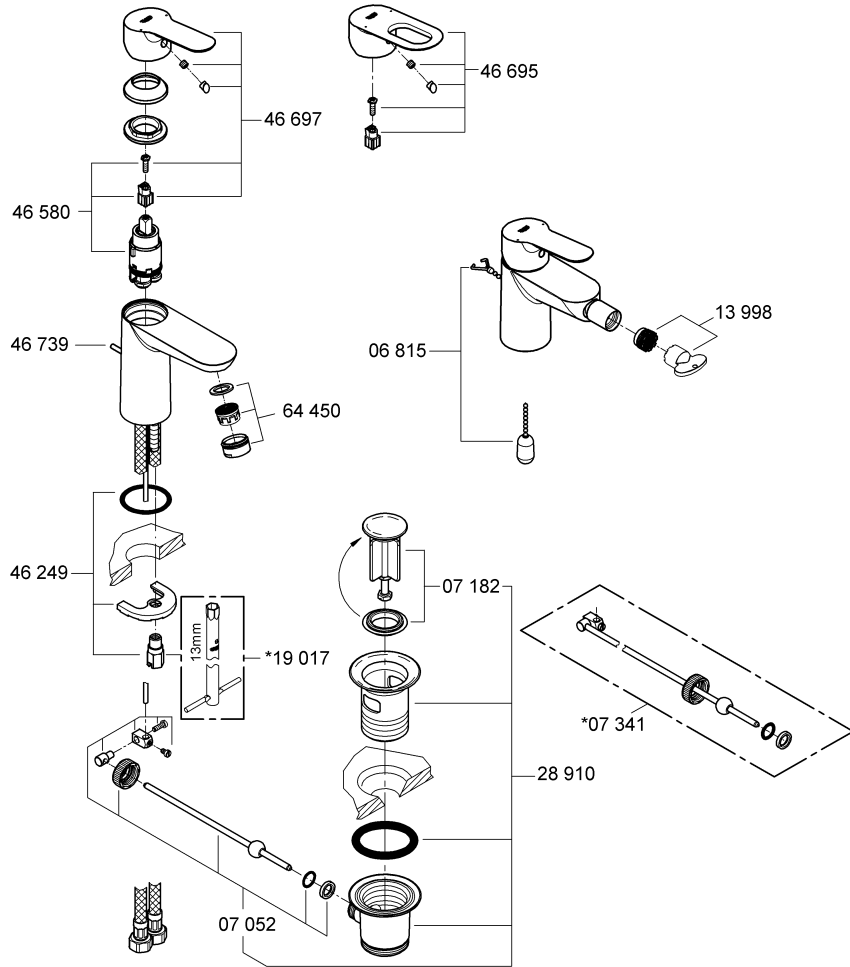

23 328
23 329
23 330
23 356
23 335
23 336
23 337
23 331
23 332
23 338
23 339