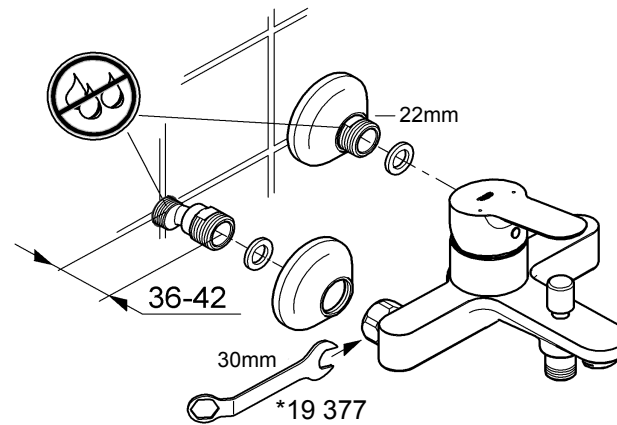

23 333
23 334
23 340
23 341