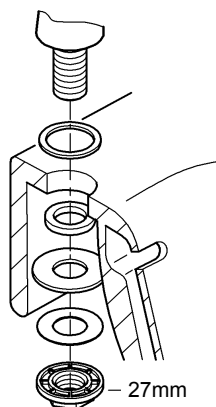

20 421
20 422

i
3 bar:
5 l/min

Смесители

Комплект поставки	20 241	23 328	23 329	23 330	23 356	23 331	23 332	23 333	23 334	
Смеситель для умывальника		X	X	X	X					
Смеситель для биде						X	X			
вертикальный кран	X									
Смеситель для ванны									X	
Смеситель для душа								X		
S-образные эксцентрики								X	X	
вертикальное подсоединение										
гарнитур для душа										
Техническое руководство	X	X	X	X	X	X	X	X	X	
Инструкция по уходу	X	X	X	X	X	X	X	X	X	
Вес нетто, кг	0,9	1,2	1,1	1,1	1,3	1,2	1,1	1,5	2,2	