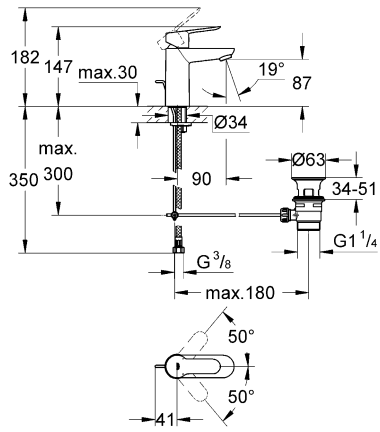

23 328
23 329
23 330
23 356
23 335
23 336
23 337
23 357