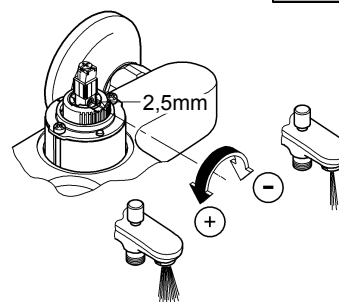

23 333
23 340

23 334
23 341

23 333
23 334
23 340
23 341

23 333
23 334
23 340
23 341

i
3 bar:
17 l/min

i
3 bar:
21 l/min