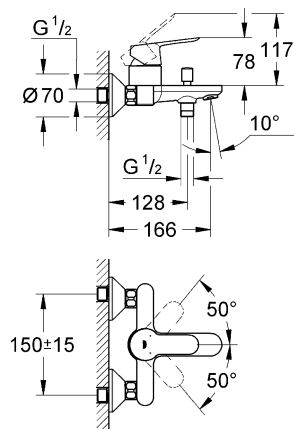

23 334
23 341