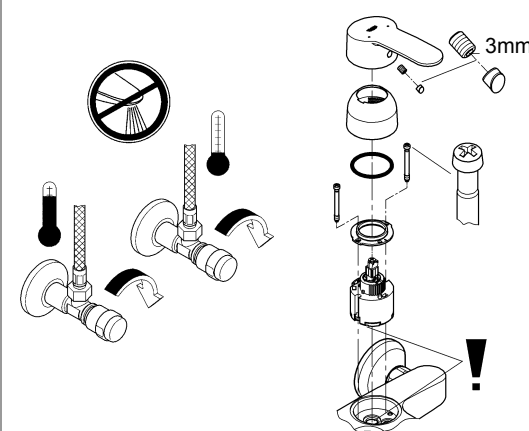

23 333
23 340

23 334
23 341

23 333
23 334
23 340
23 341

23 333
23 334
23 340
23 341

i
3 bar:
17 l/min

i
3 bar:
21 l/min