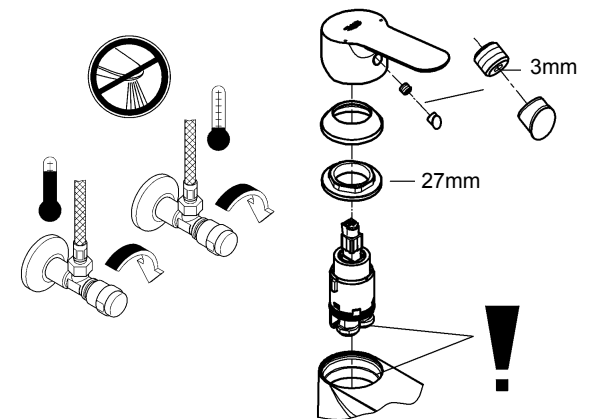

23 328
23 329
23 330
23 356
23 335
23 336
23 337
23 357

23 331
23 332
23 338
23 339

23 328
23 329
23 330
23 356
23 335
23 336
23 337
23 331
23 332
23 338
23 339

23 328
23 329
23 330
23 356
23 335
23 336
23 337
23 357
23 331
23 332
23 338
23 339

i
3 bar:
5 l/min