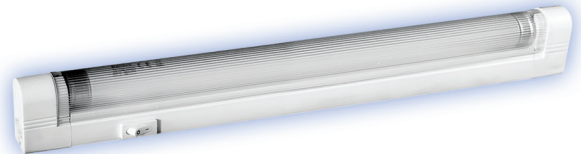

Серията LUMINO са тела за луминесцентни лампи с прозрачен призматичен разсейвател и с ключ. Съвместими са със стандартните T5 луминесцентни лампи. Предлагат се в комплект с лампа с неутрална 4200K, захранващ и свързващ кабел, аксесоари за монтаж на стена или под кухненски шкаф.

The LUMINO series are fluorescent lamp fixtures equipped with transparent prismatic diffuser and switch. They are compatible with the standard T5 fluorescent lamps. Fixtures are offered with 4200K natural light lamp, power supply cable, connection cable and accessories for wall or under cabinet mounting.