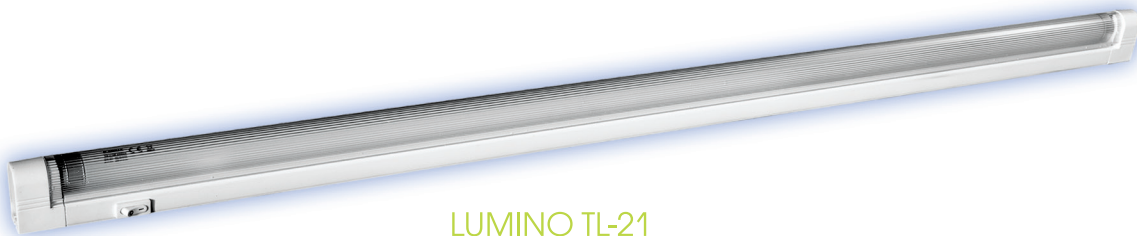

LUMINO TL-21

**Coollight
4200 K**

ОСВЕТИТЕЛНИ ТЕЛА ЗА МЕБЕЛИ
LIGHTING FIXTURES FOR FURNITURE

LUMINO TL

АРТИКУЛА	МОЩНОСТ	ЦВЯТ	КОД ЗАЯВКА
Art	Watt	Color	Order code
LUMINO TL-8	8W	COOLLIGHT	002736
LUMINO TL-13	13W	COOLLIGHT	002737
LUMINO TL-21	21W	COOLLIGHT	002738