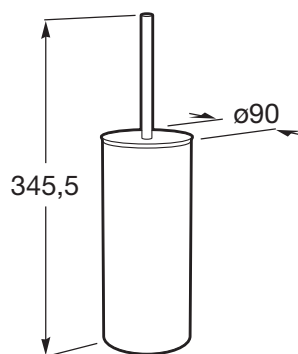

**Държач за тоалетна четка, стоящ**

Вид монтаж: Стоящ  
 Материал: Метал  
 Покритие: Гланциран

**Размери**

Дължина: 90 mm.  
 Широчина: 90 mm.  
 Височина: 346 mm.

**Технически чертежи**

Широка гама от аксесоари с функционален и винаги актуален дизайн. Освен монтаж с болтове, Victoria позволява монтирането със самозалепваща лента, благодарение на което се избягва пробиването на отвори, като в същото време се осигурява стабилност (до 5 кг неподвижна тежест). Перфектна колекция както за дома, така и за обществени и полу-обществени места, предлагаща решения и за хора с намалена подвижност.