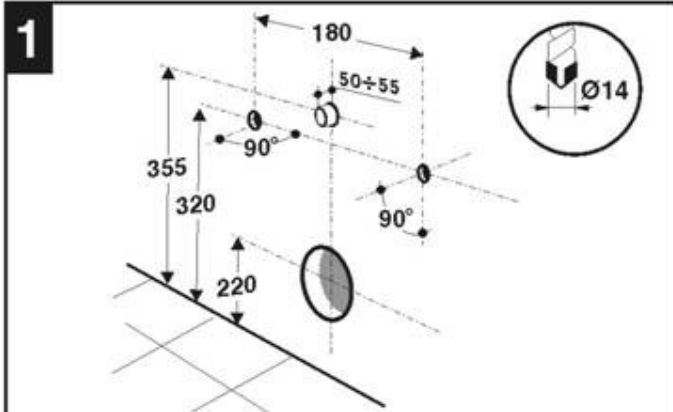

Roca

KHROMA

5-06902310
8-90040000

8-90030000

8-22091001

150 mm

8-22039300

KHROMA