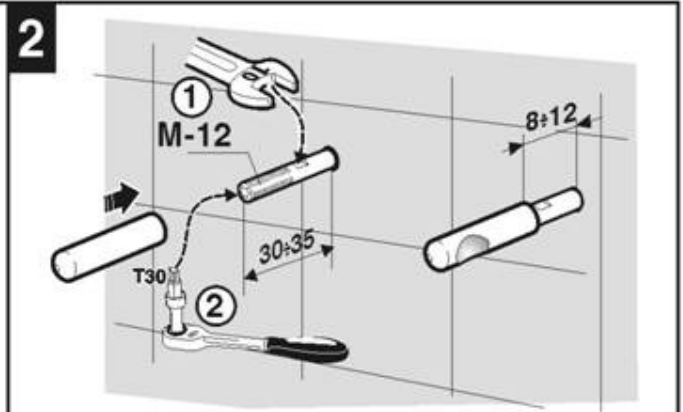

Roca

KHROMA

5-06902310
8-90040000

8-90030000

8-22091001

150 mm

8-22039300

KHROMA