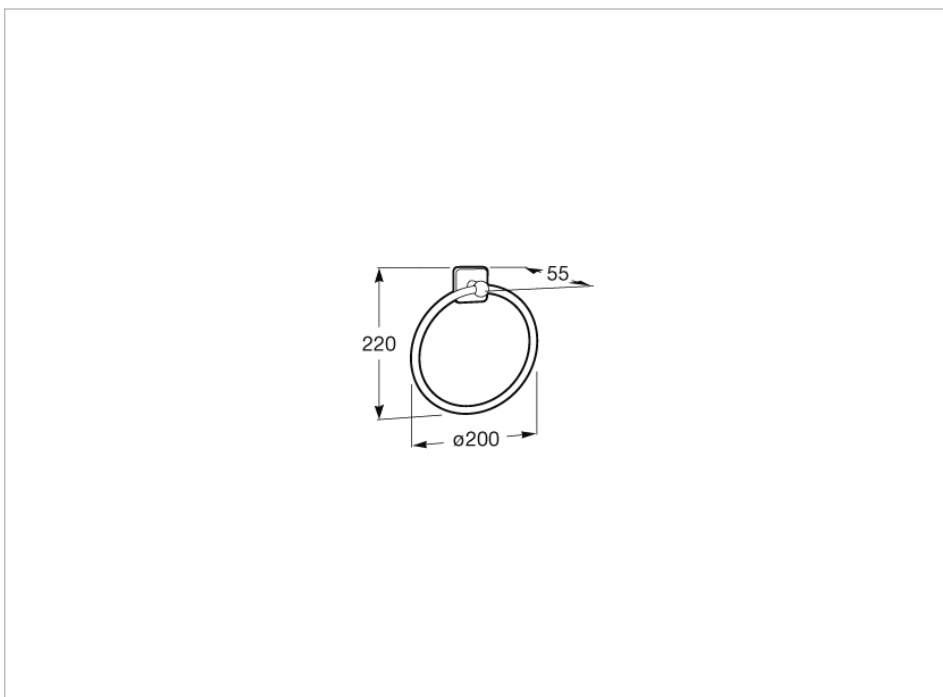

### Окачалка за кърпи (Възможност за монтаж с винтове или със самозалепваща лента 3М)

Вид монтаж: За стенен монтаж

Материал: Метал

Подходящо за: Умивалник

Покритие: Гланциран

Форма: Ринг

#### Размери

Дължина: 200 mm.

Широчина: 50 mm.

Височина: 220 mm.

#### Технически чертежи

Широка гама от аксесоари с функционален и винаги актуален дизайн. Освен монтаж с болтове, Victoria позволява монтирането със самозалепваща лента, благодарение на което се избягва пробиването на отвори, като в същото време се осигурява стабилност (до 5 кг неподвижна тежест). Перфектна колекция както за дома, така и за обществени и полу-обществени места, предлагаща решения и за хора с намалена подвижност.